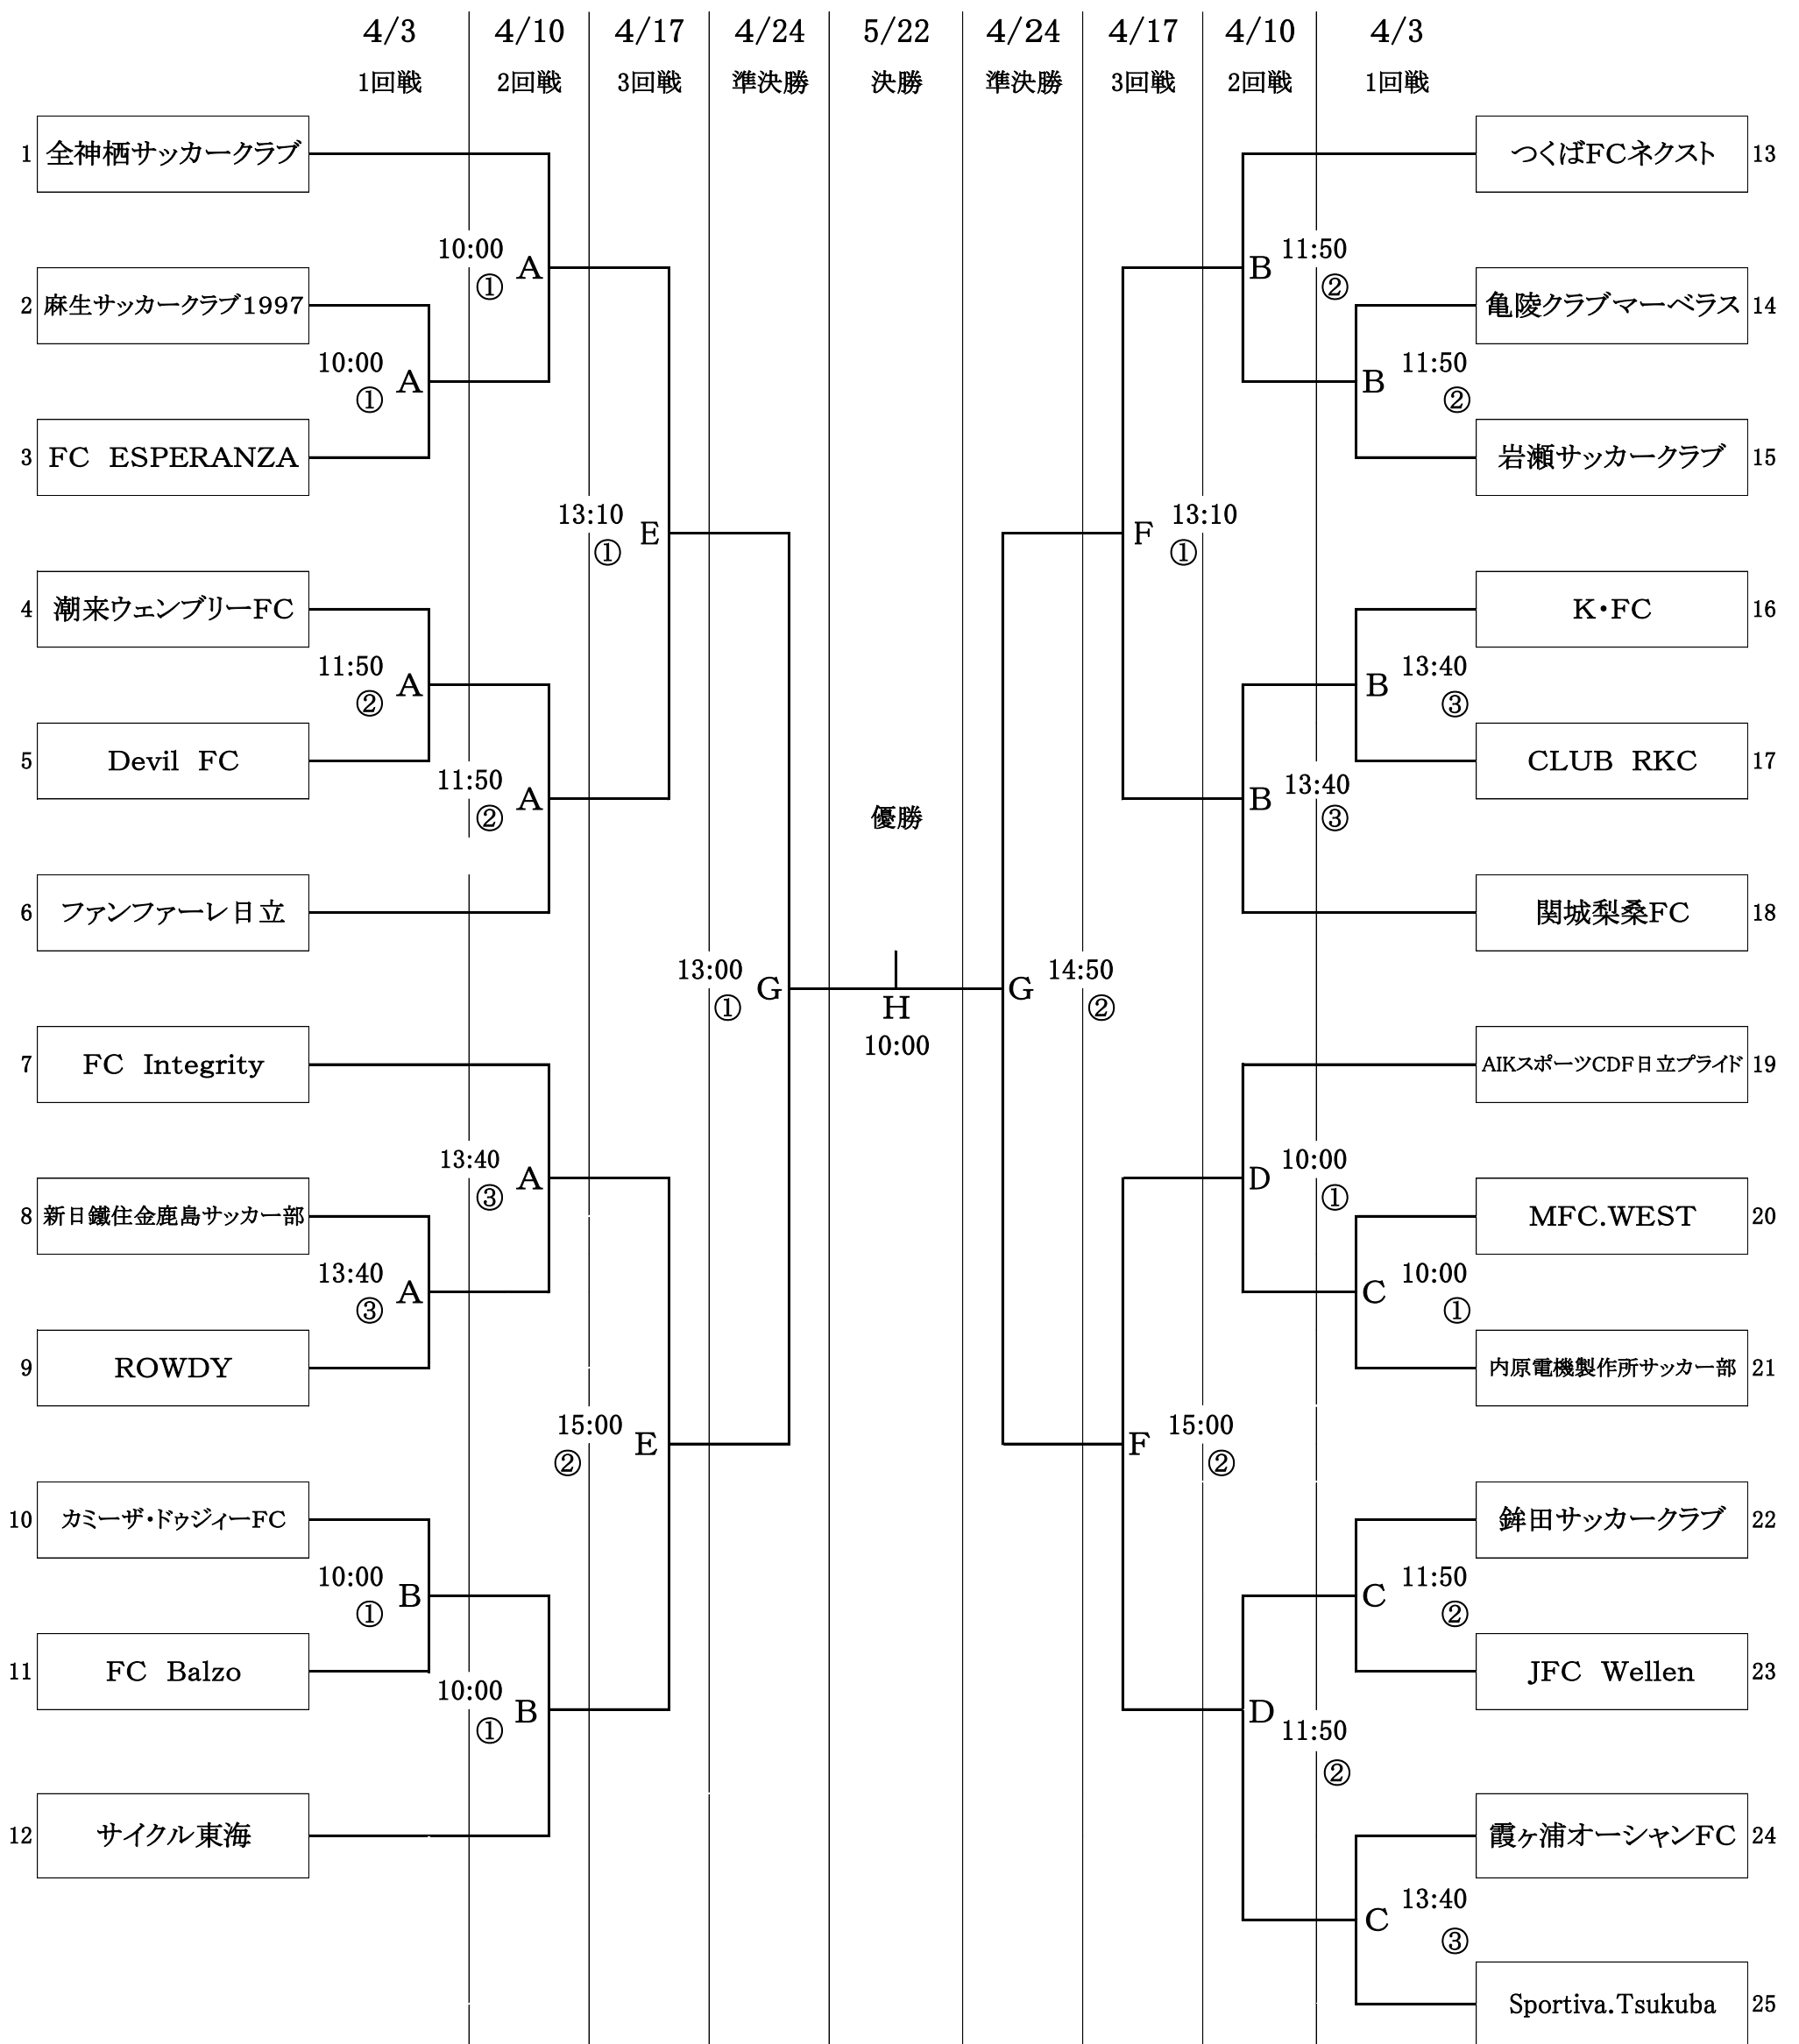

第23回全国クラブチームサッカー選手権大会茨城大会トーナメント表

試合会場

- A 神栖総合公園サッカー場 A
- B 神栖総合公園サッカー場 B
- C 水戸市ツインフィールド人工芝
- D セキショウチャレンジスタジアム
- E ひたちなか市総合運動公園スポーツ広場A
- F ひたちなか市総合運動公園スポーツ広場B
- G ひたちなか市陸上競技場
- H 県立カシマサッカースタジアム