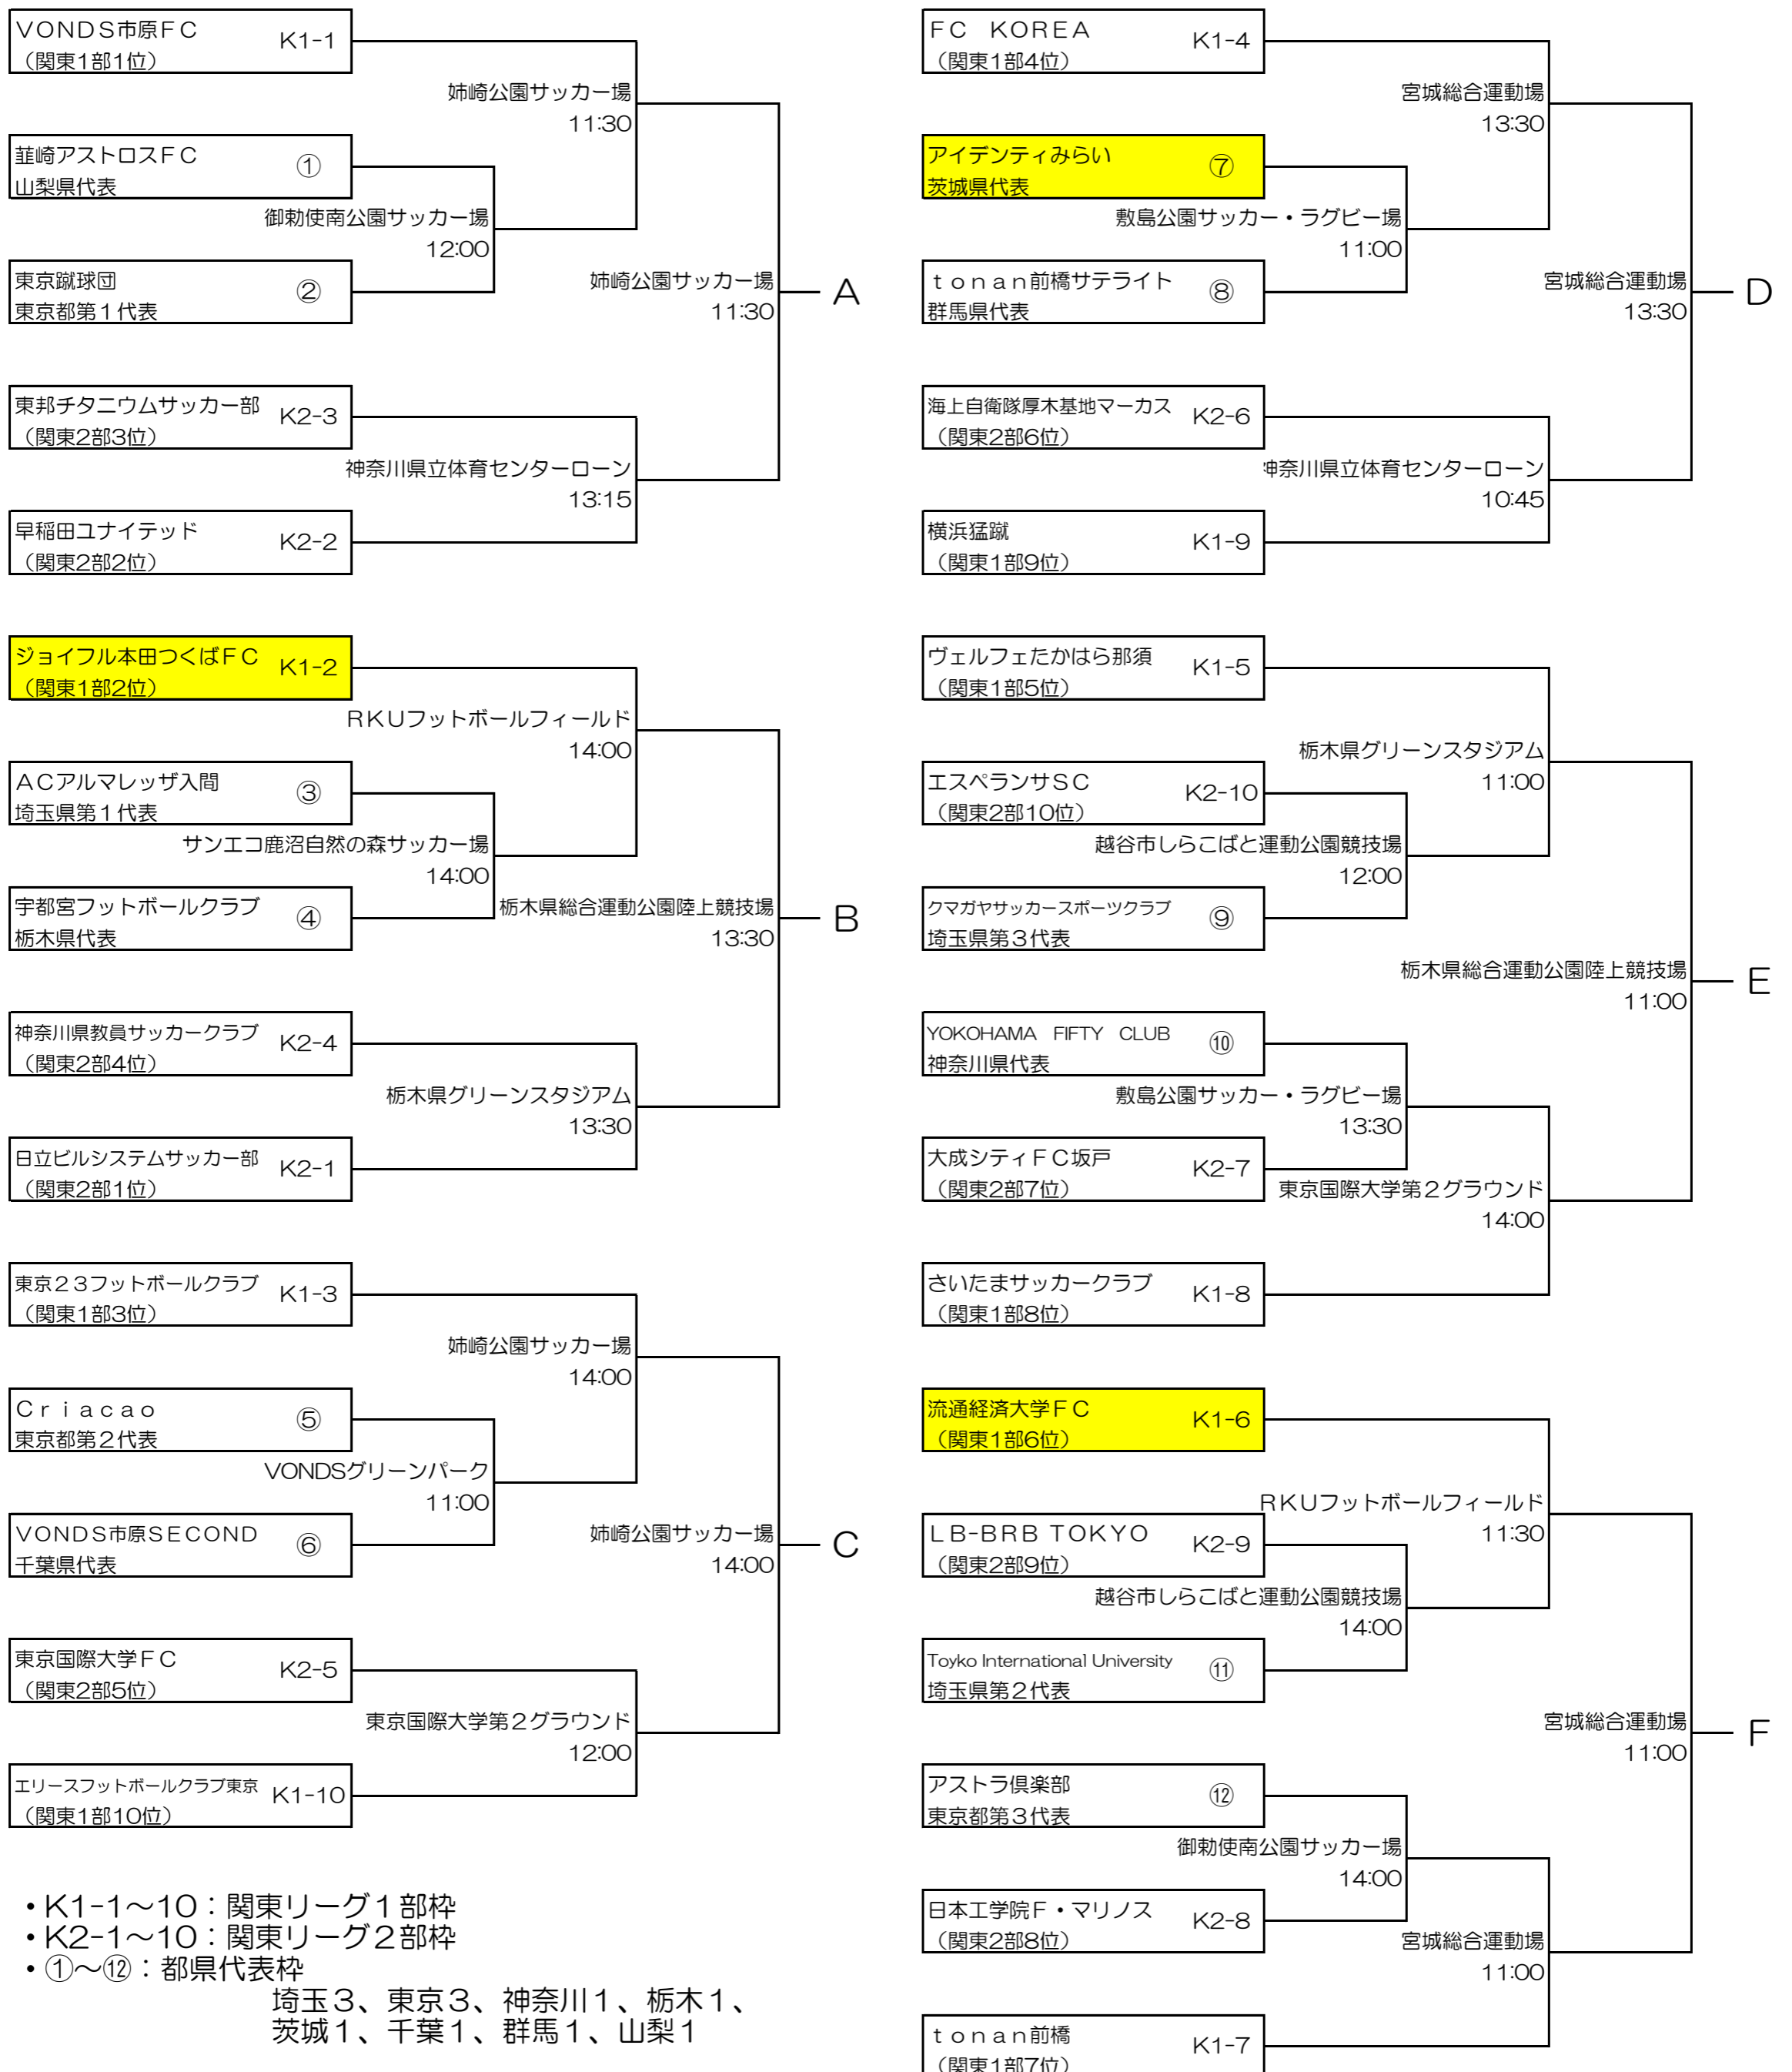

第52回（平成28年度）全国社会人サッカー選手権大会 関東予選 組合せ

2016年5月25日
関東社会人サッカー連盟

6月5日 6月12日 6月19日

6月5日 6月12日 6月19日

- K1-1～10：関東リーグ1部枠
- K2-1～10：関東リーグ2部枠
- ①～⑫：都県代表枠

埼玉3、東京3、神奈川1、栃木1、
茨城1、千葉1、群馬1、山梨1

試合開始時間（原則として）

1会場1試合の場合	13:00	
1会場2試合の場合	第1試合	12:00
	第2試合	14:00