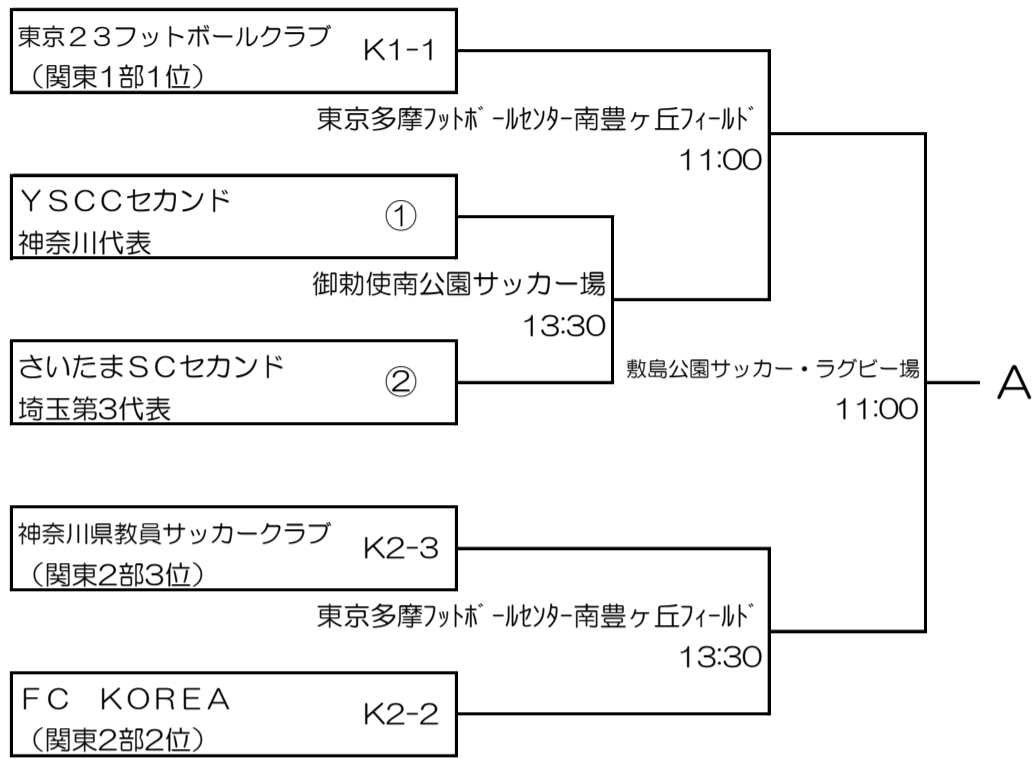

第53回（平成29年度）全国社会人サッカー選手権大会 関東予選 組合せ

2017年5月28日
関東社会人サッカー連盟

6月4日 6月11日 6月18日

6月4日 6月11日 6月18日

- ・K1-1～10：関東リーグ1部枠
 - ・K2-1～10：関東リーグ2部枠
 - ・①～⑫：都県代表枠
- 埼玉3、東京3、神奈川1、栃木1、
茨城1、千葉1、群馬1、山梨1

試合開始時間（原則として）

1会場1試合の場合	13:00
1会場2試合の場合	第1試合 11:00 第2試合 13:30