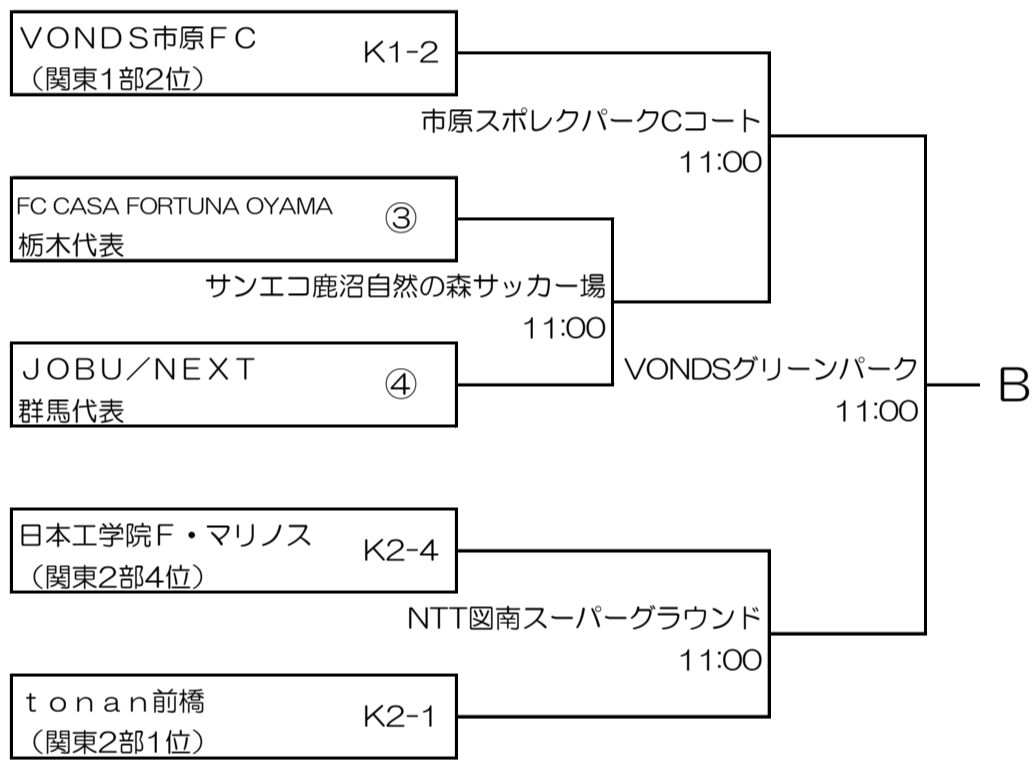

第53回（平成29年度）全国社会人サッカー選手権大会 関東予選 組合せ

2017年5月28日
関東社会人サッカー連盟

6月4日 6月11日 6月18日

6月4日 6月11日 6月18日

- ・K1-1～10：関東リーグ1部枠
 - ・K2-1～10：関東リーグ2部枠
 - ・①～⑫：都県代表枠
- 埼玉3、東京3、神奈川1、栃木1、
茨城1、千葉1、群馬1、山梨1

試合開始時間（原則として）

1会場1試合の場合	13:00
1会場2試合の場合	第1試合 11:00 第2試合 13:30