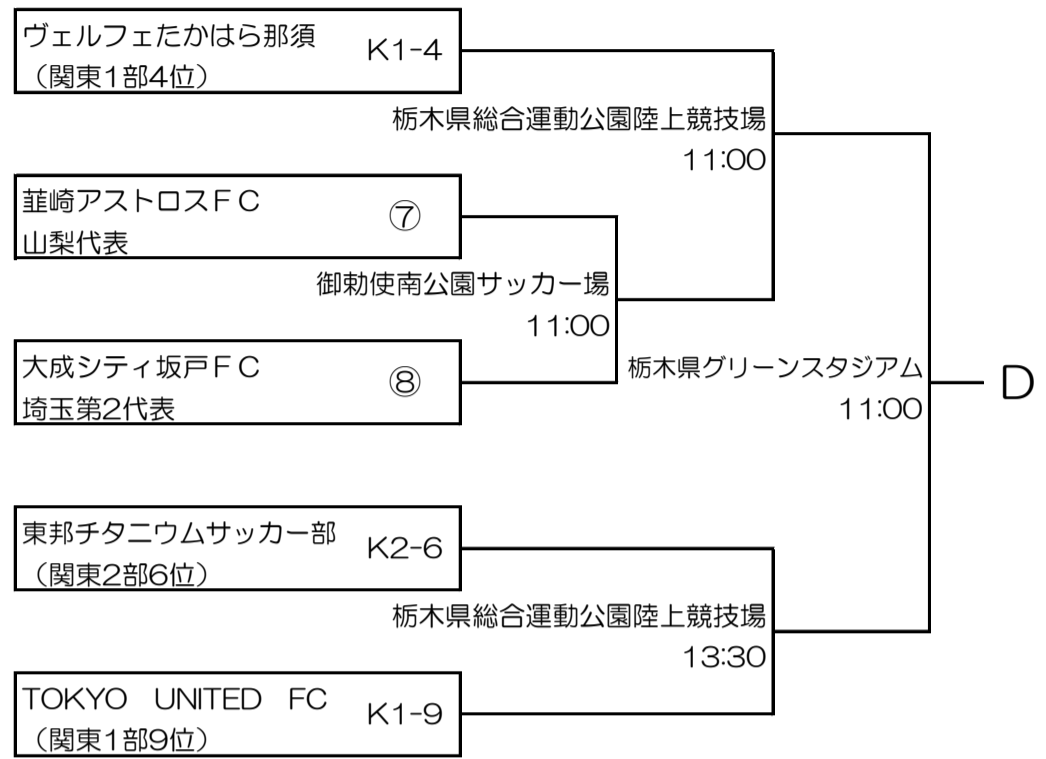

第53回（平成29年度）全国社会人サッカー選手権大会 関東予選 組合せ

2017年5月28日
関東社会人サッカー連盟

6月4日 6月11日 6月18日

6月4日 6月11日 6月18日

- ・K1-1～10：関東リーグ1部枠
 - ・K2-1～10：関東リーグ2部枠
 - ・①～⑫：都県代表枠
- 埼玉3、東京3、神奈川1、栃木1、
茨城1、千葉1、群馬1、山梨1

試合開始時間（原則として）

1会場1試合の場合	13:00
1会場2試合の場合	第1試合 11:00 第2試合 13:30