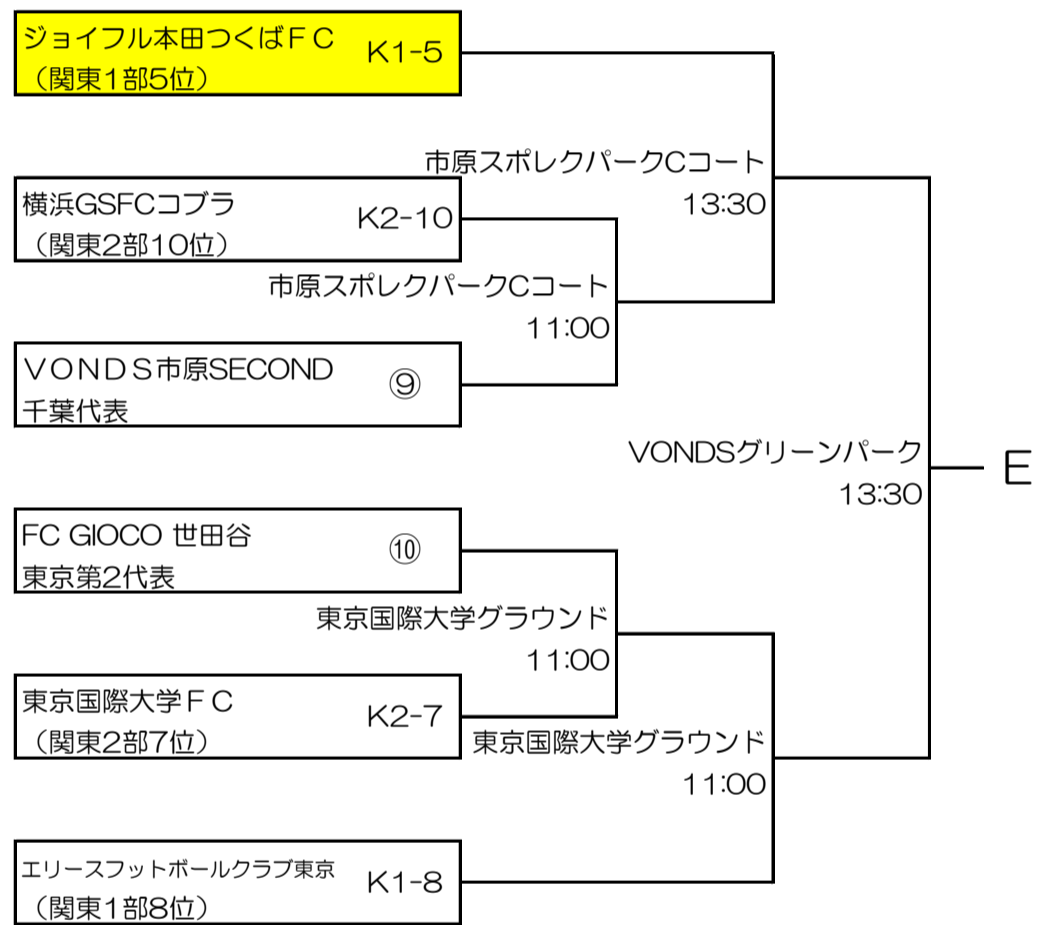

第53回（平成29年度）全国社会人サッカー選手権大会 関東予選 組合せ

2017年5月28日
関東社会人サッカー連盟

6月4日 6月11日 6月18日

6月4日 6月11日 6月18日

- ・K1-1～10：関東リーグ1部枠
 - ・K2-1～10：関東リーグ2部枠
 - ・①～⑫：都県代表枠
- 埼玉3、東京3、神奈川1、栃木1、
茨城1、千葉1、群馬1、山梨1

試合開始時間（原則として）

1会場1試合の場合	13:00
1会場2試合の場合	第1試合 11:00 第2試合 13:30