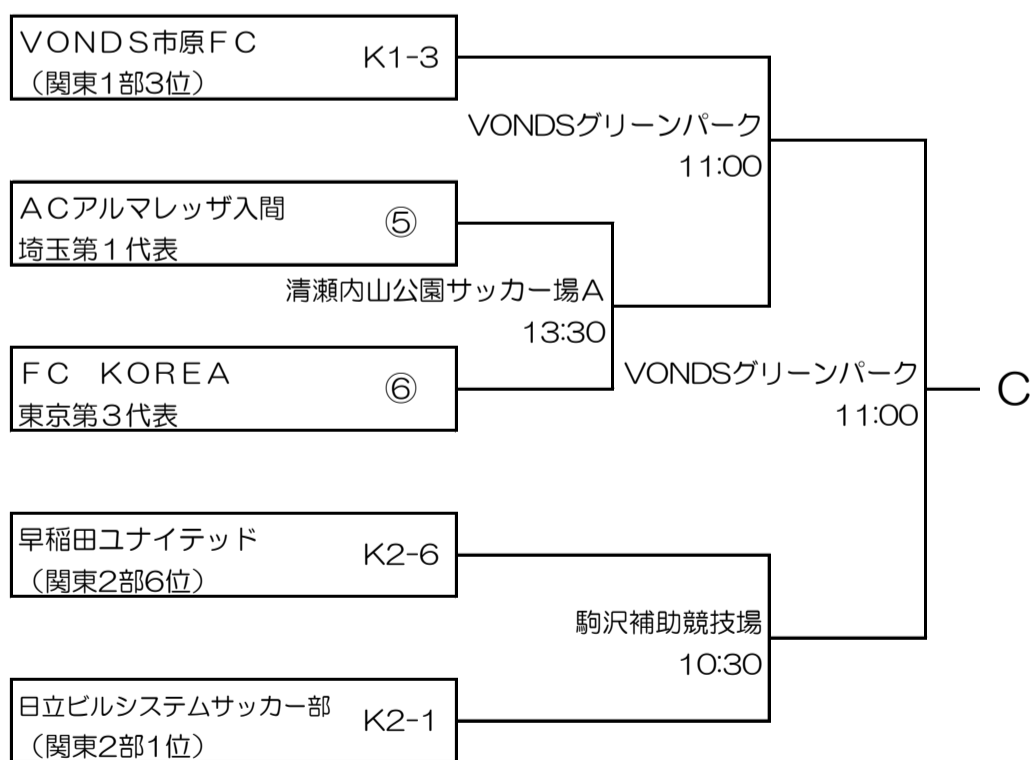

第54回（平成30年度）全国社会人サッカー選手権大会 関東予選 組合せ

2018年5月27日
関東社会人サッカー連盟

6月3日 6月10日 6月17日

6月3日 6月10日 6月17日

- K1-1～10：関東リーグ1部枠 **9チーム**
- K2-1～10：関東リーグ2部枠
- ①～⑫+⑬：都県代表枠
埼玉3、東京3、神奈川1、栃木1、
茨城2、千葉1、群馬1、山梨1

試合開始時間（原則として）
1会場1試合の場合 13:00
1会場2試合の場合 第1試合 11:00
第2試合 13:30