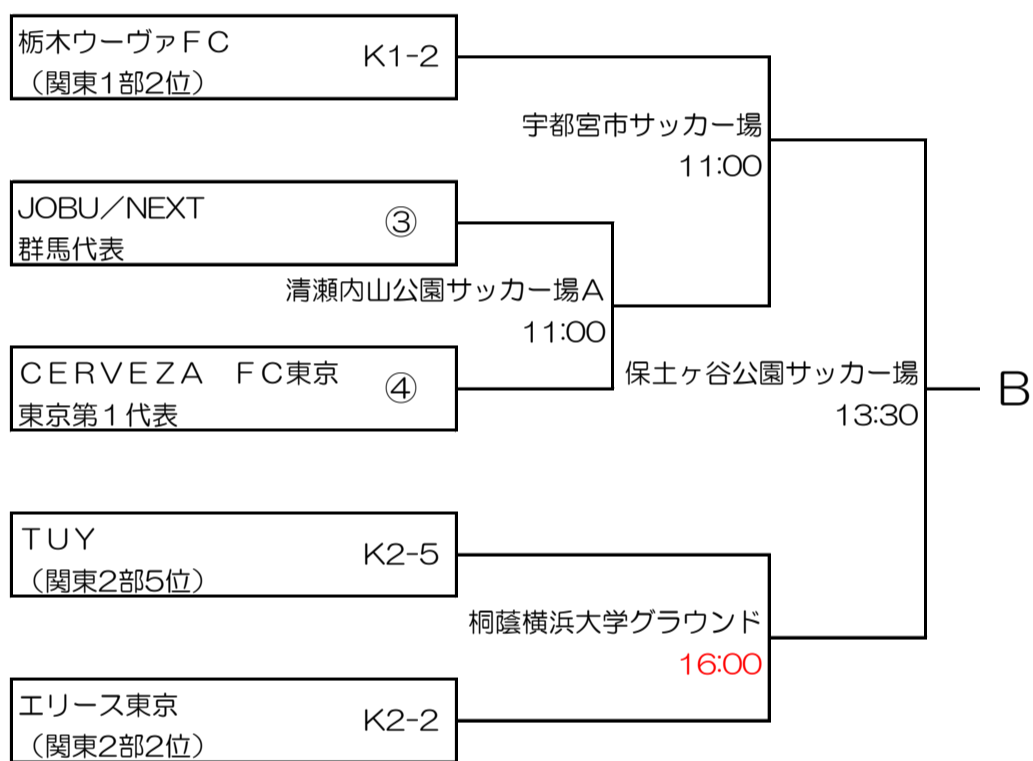

第54回（平成30年度）全国社会人サッカー選手権大会 関東予選 組合せ

2018年5月27日
関東社会人サッカー連盟

6月3日 6月10日 6月17日

6月3日 6月10日 6月17日

- K1-1～10：関東リーグ1部枠 **9チーム**
- K2-1～10：関東リーグ2部枠
- ①～⑫+⑬：都県代表枠
埼玉3、東京3、神奈川1、栃木1、
茨城2、千葉1、群馬1、山梨1

試合開始時間（原則として）
1会場1試合の場合 13:00
1会場2試合の場合 第1試合 11:00
第2試合 13:30