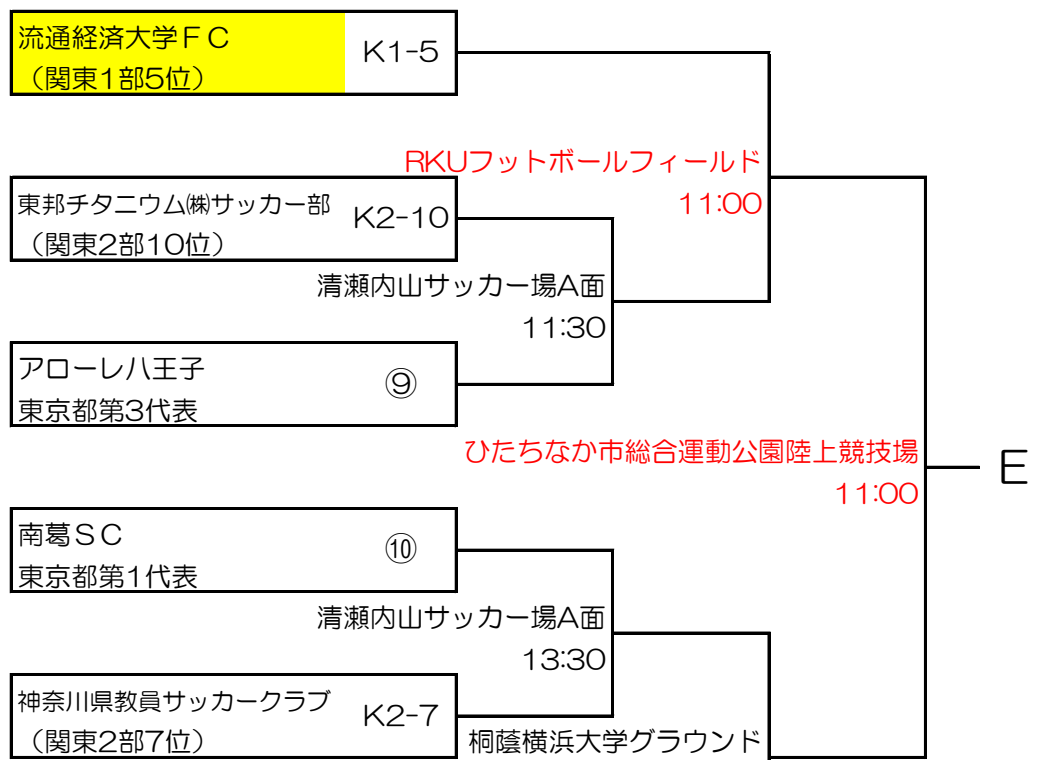

第55回（令和元年度）全国社会人サッカー選手権大会 関東予選 組合せ

2019年3月23日
関東社会人サッカー連盟

6月2日 6月9日 6月16日

6月2日 6月9日 6月16日

- K1-1～10：関東リーグ1部枠
 - K2-1～10：関東リーグ2部枠
 - ①～⑫：都県代表枠
- 埼玉3、東京3、神奈川1、栃木1、
茨城1、千葉1、群馬1、山梨1

試合開始時間（原則として）

1会場1試合の場合	13:00
1会場2試合の場合	第1試合 11:00 第2試合 13:30