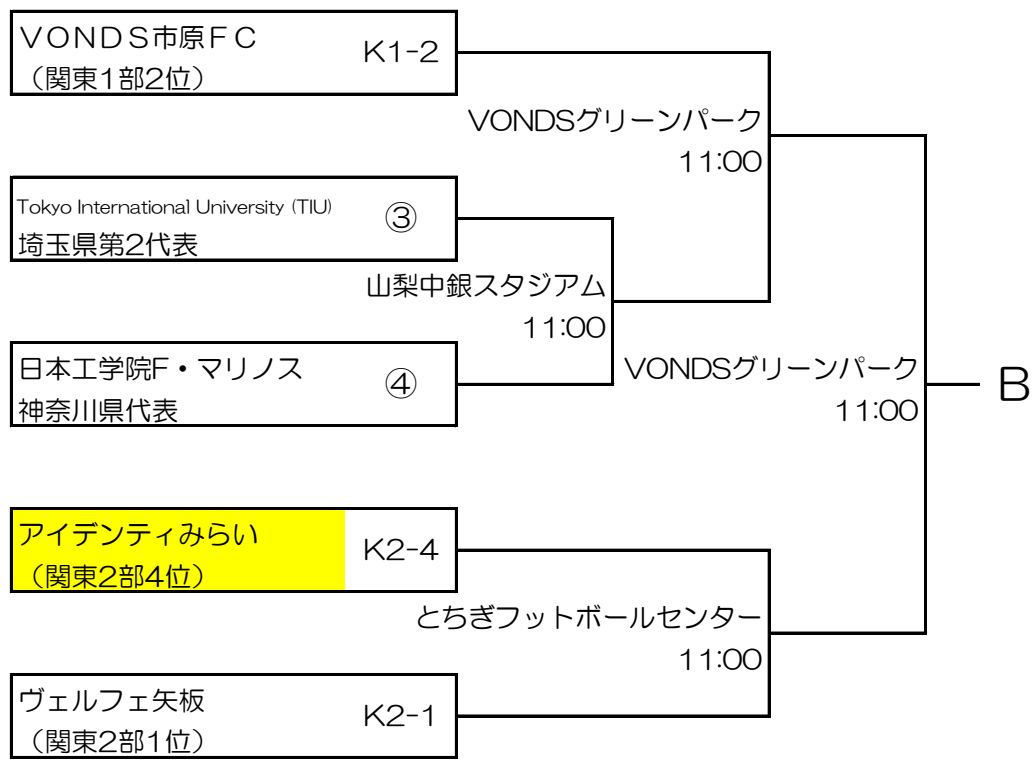

第55回（令和元年度）全国社会人サッカー選手権大会 関東予選 組合せ

2019年3月23日
関東社会人サッカー連盟

6月2日 6月9日 6月16日

6月2日 6月9日 6月16日

- K1-1～10：関東リーグ1部枠
 - K2-1～10：関東リーグ2部枠
 - ①～⑫：都県代表枠
- 埼玉3、東京3、神奈川1、栃木1、
茨城1、千葉1、群馬1、山梨1

試合開始時間（原則として）

1会場1試合の場合	13:00
1会場2試合の場合	第1試合 11:00 第2試合 13:30