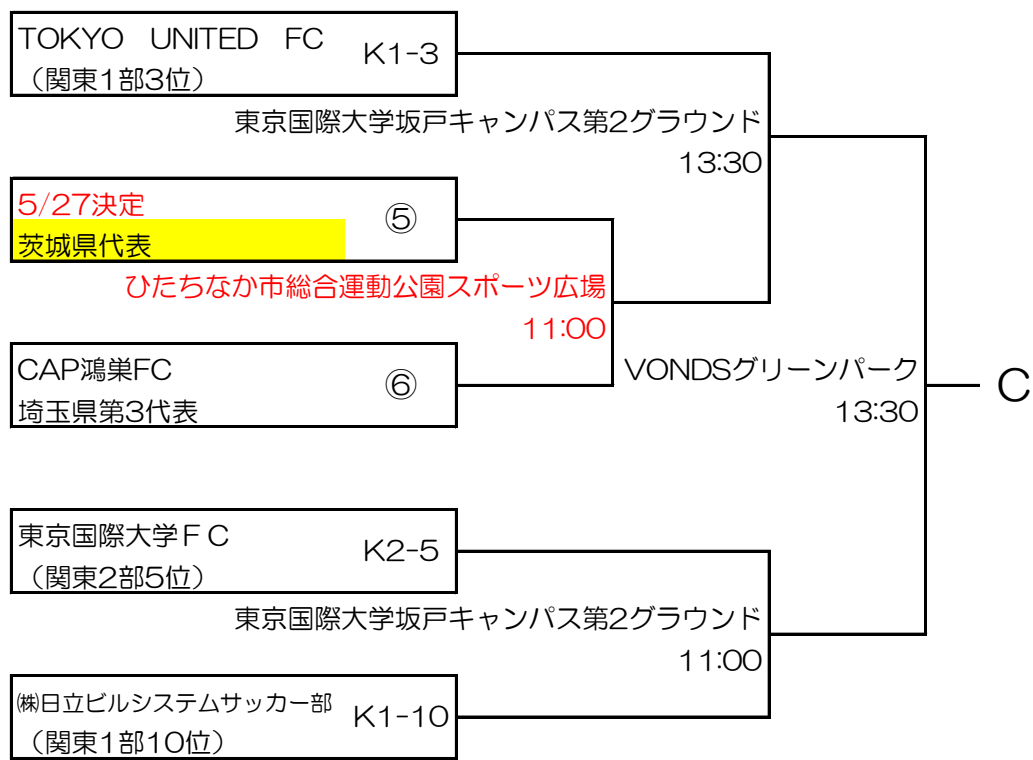

第55回（令和元年度）全国社会人サッカー選手権大会 関東予選 組合せ

2019年3月23日
関東社会人サッカー連盟

6月2日 6月9日 6月16日

6月2日 6月9日 6月16日

- K1-1～10：関東リーグ1部枠
 - K2-1～10：関東リーグ2部枠
 - ①～⑫：都県代表枠
- 埼玉3、東京3、神奈川1、栃木1、
茨城1、千葉1、群馬1、山梨1

試合開始時間（原則として）

1会場1試合の場合	13:00
1会場2試合の場合	第1試合 11:00 第2試合 13:30