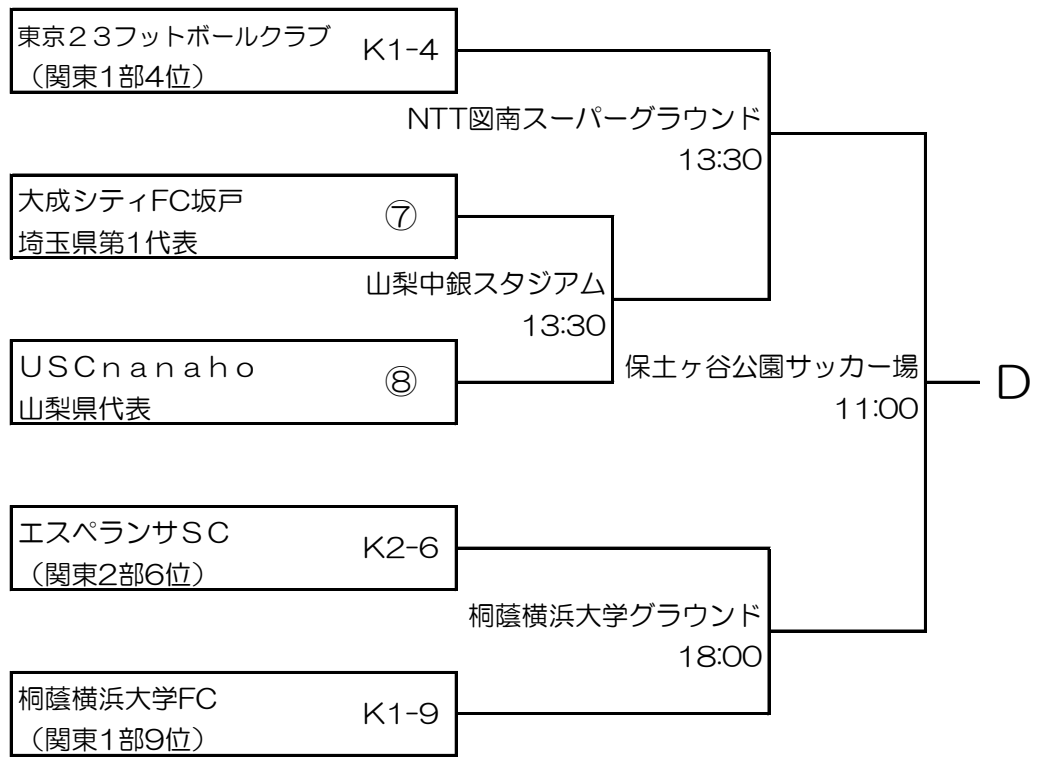

第55回（令和元年度）全国社会人サッカー選手権大会 関東予選 組合せ

2019年3月23日
関東社会人サッカー連盟

6月2日 6月9日 6月16日

6月2日 6月9日 6月16日

- K1-1～10：関東リーグ1部枠
 - K2-1～10：関東リーグ2部枠
 - ①～⑫：都県代表枠
- 埼玉3、東京3、神奈川1、栃木1、
茨城1、千葉1、群馬1、山梨1

試合開始時間（原則として）

1会場1試合の場合	13:00
1会場2試合の場合	第1試合 11:00 第2試合 13:30