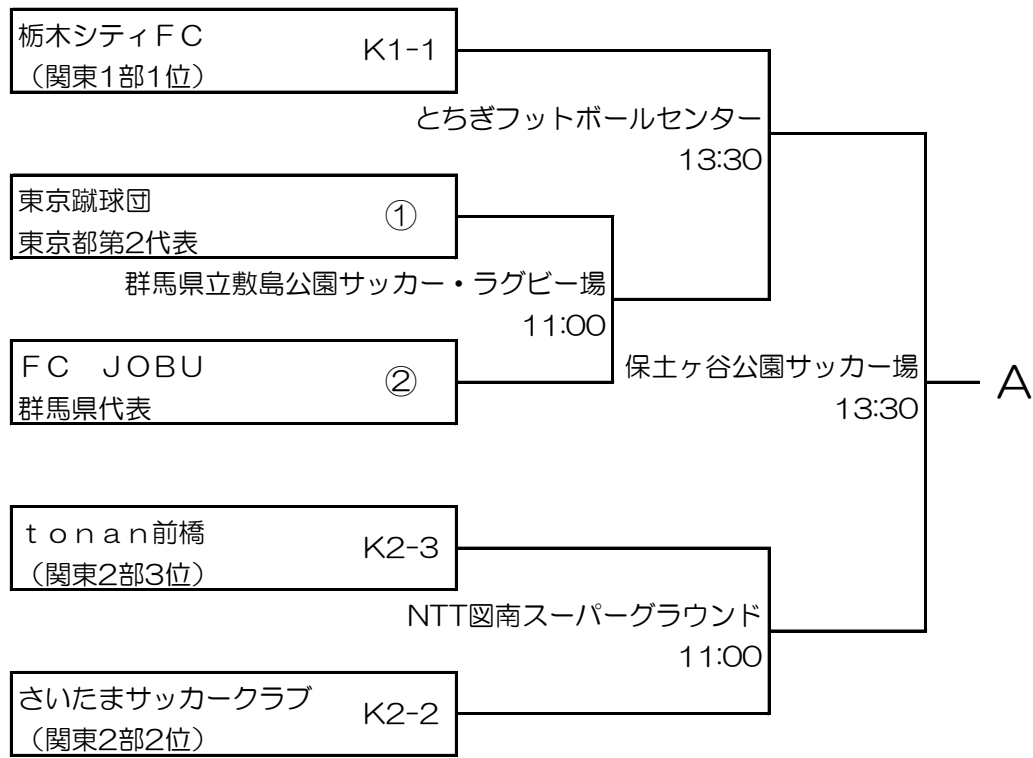

第55回（令和元年度）全国社会人サッカー選手権大会 関東予選 組合せ

2019年3月23日
関東社会人サッカー連盟

6月2日 6月9日 6月16日

6月2日 6月9日 6月16日

- K1-1～10：関東リーグ1部枠
 - K2-1～10：関東リーグ2部枠
 - ①～⑫：都県代表枠
- 埼玉3、東京3、神奈川1、栃木1、
茨城1、千葉1、群馬1、山梨1

試合開始時間（原則として）

1会場1試合の場合	13:00
1会場2試合の場合	第1試合 11:00 第2試合 13:30