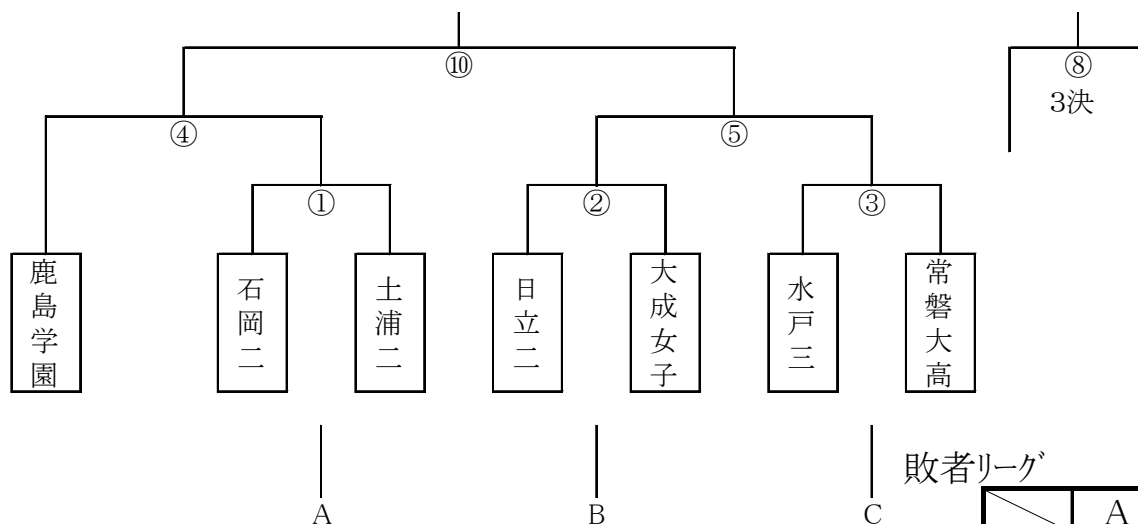

平成28年度第12回茨城県高等学校女子サッカー新人大会

<組み合わせ>

会場：セキショウチャレンジスタジアム

敗者リーグ

	A	B	C
A		⑥	⑨
B			⑦
C			

月 日	試合時間	対 戦
1月28日 (土)	①10:00～	土浦二高 - 石岡二高
	②12:00～	日立二高 - 大成女子
	③14:00～	常磐大高 - 水戸三高
2月3日 (金)	④10:00～	鹿島学園 - ①の勝者
	⑤12:00～	②の勝者 - ③の勝者
	⑥14:00～	A - B
2月5日 (日)	⑦ 9:30～	B - C
	⑧10:40～	④の敗者 - ⑤の敗者
	⑨12:40～	A - C
	⑩14:00～	④の勝者 - ⑤の勝者