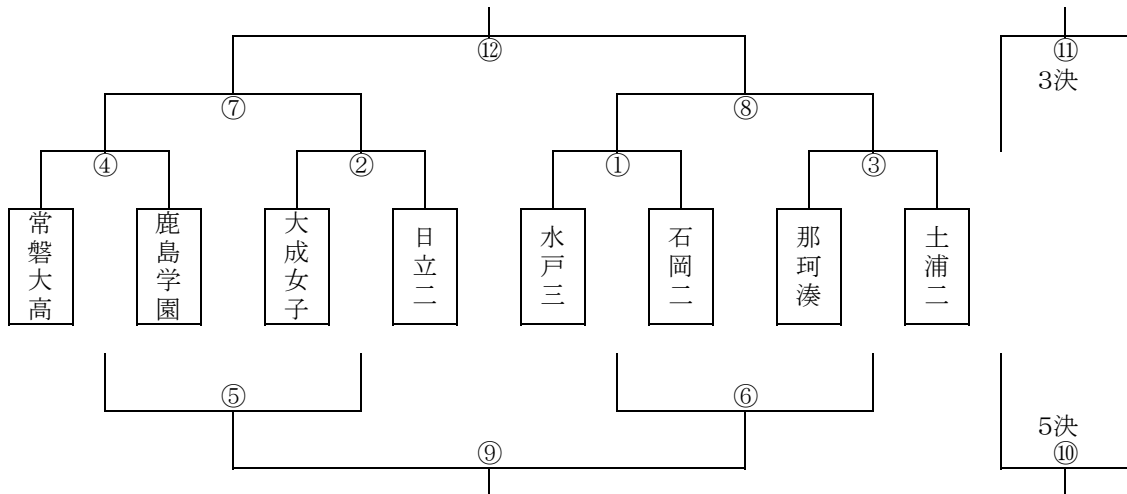

平成28年度高校総体兼関東高校女子サッカー組み合わせ

月 日	試合時間	対 戦	備考
4月30日(土) 笠松運動公園 球技場	①10:00～	水戸三高 - 石岡二高	
	②11:30～	大成女子 - 日立二高	
	③13:00～	那珂湊 - 土浦二高	
	④14:30～	常磐大高 - 鹿島学園	
5月4日(水) 笠松運動公園 球技場	⑤10:00～	④敗者 - ②敗者	
	⑥11:30～	①敗者 - ③敗者	
	⑦13:00～	④勝者 - ②勝者	
	⑧14:30～	①勝者 - ③勝者	
5月7日(土) ひたちなか総合 運動公園陸上 競技場	⑨10:00～	④敗者 - ②敗者	7位決定戦
	⑩11:30～	①敗者 - ③敗者	5位決定戦
	⑪13:00～	④勝者 - ②勝者	3位決定戦
	⑫14:30～	①勝者 - ③勝者	決勝