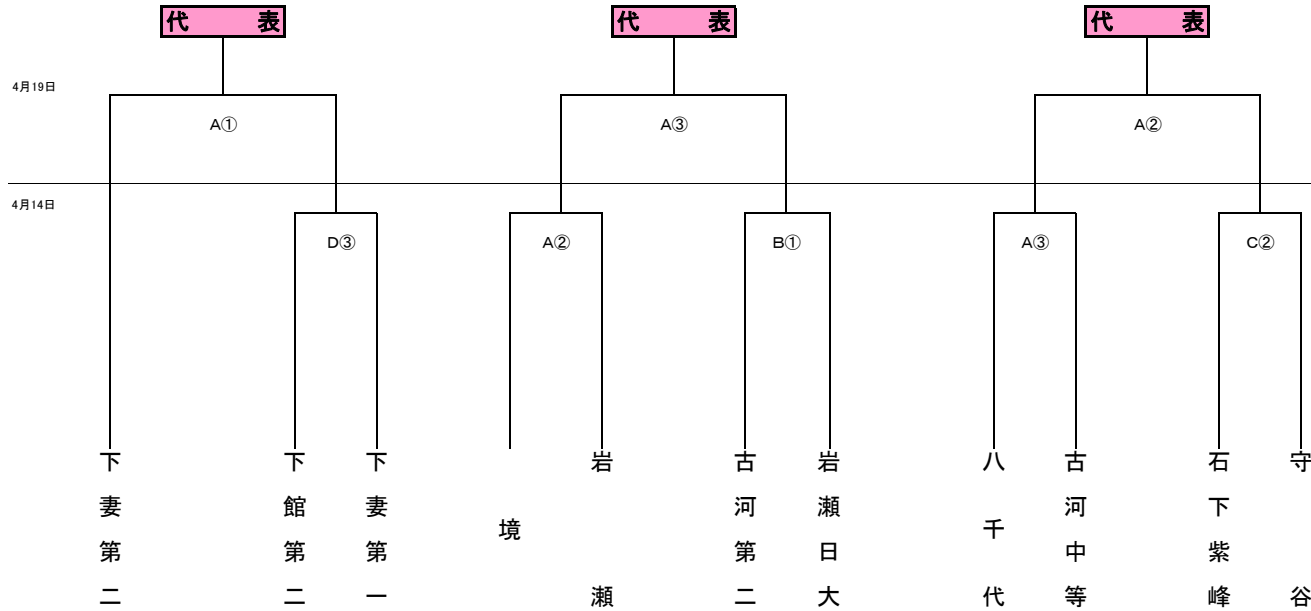

平成28年度 関東大会 県西地区予選会

(会場)

A	セキショウチャレンジスタジアム
B	桜川市総合運動公園(ラスカ)
C	筑西運動公園A(上平塚)
D	筑西運動公園B(上平塚)

4月19日の代表決定戦の会場に変更がありました。

(時間) ※14日 セキショウ

①:10:00~	① 9:30~
②:11:45~	②11:15~
③:13:30~	③13:00~

- (県大会出場校)
- 1 古河第一(シード)
 - 2 古河第三(シード)
 - 3 伊奈 (シード)
 - 4
 - 5
 - 6
 - 7
 - 8
 - 9