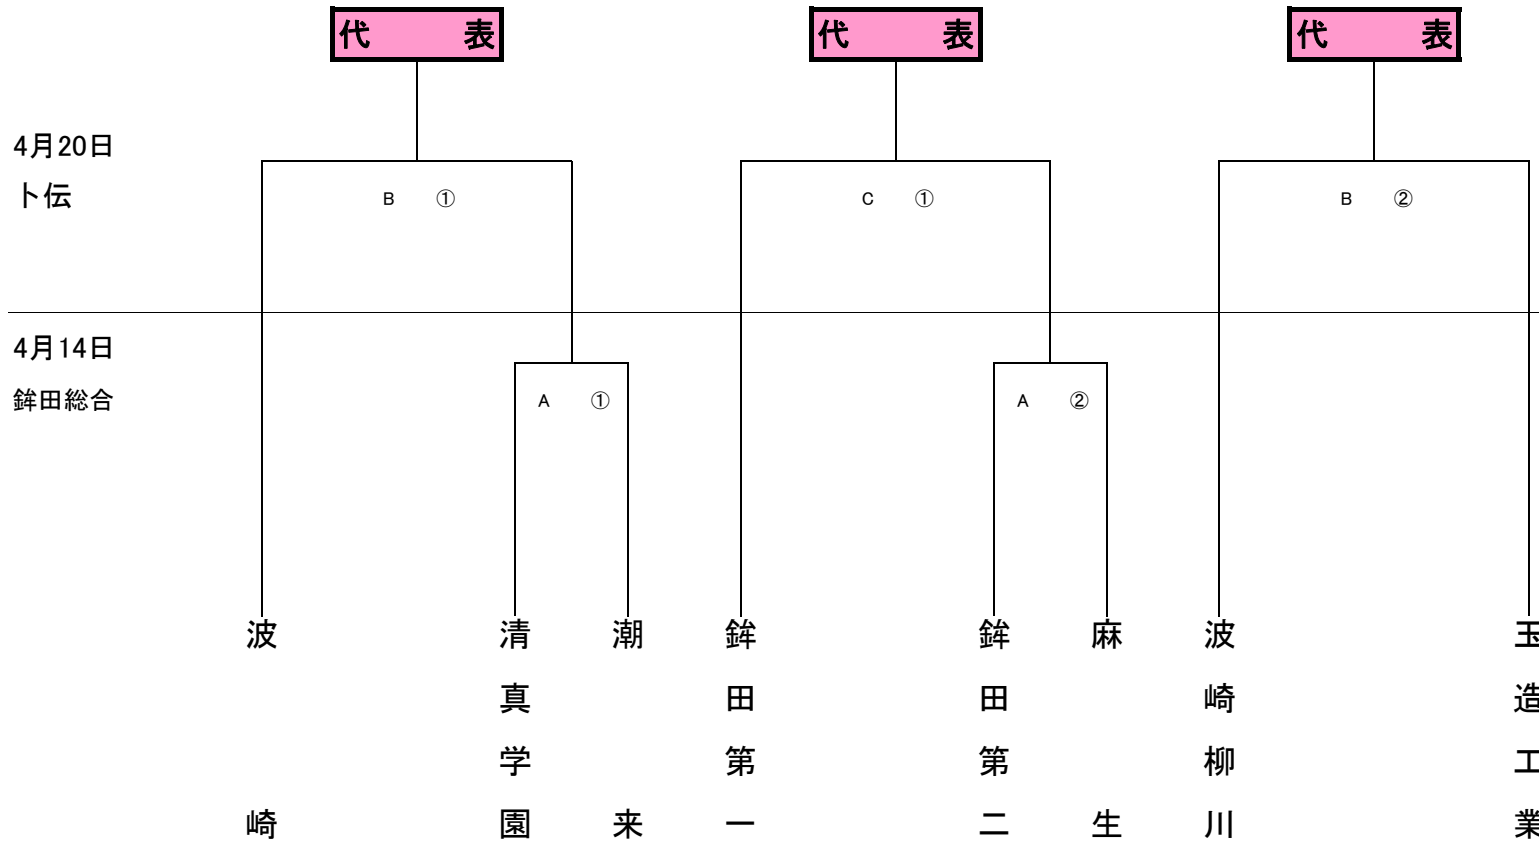

平成28年度 関東高校サッカー大会県東地区予選会

(会場)

A	鉾田総合運動場
B	ト伝の郷運動公園A
C	ト伝の郷運動公園B

(時間)

①	: 11:00~
②	: 13:30~

- (県大会出場校)
1. 鹿島学園(シード)
 2. 鹿島(シード)
 - 3.
 - 4.
 - 5.