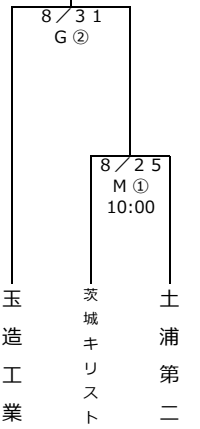

代表

代表

代表

代表

代表

代表

代表

代表

代表

代表