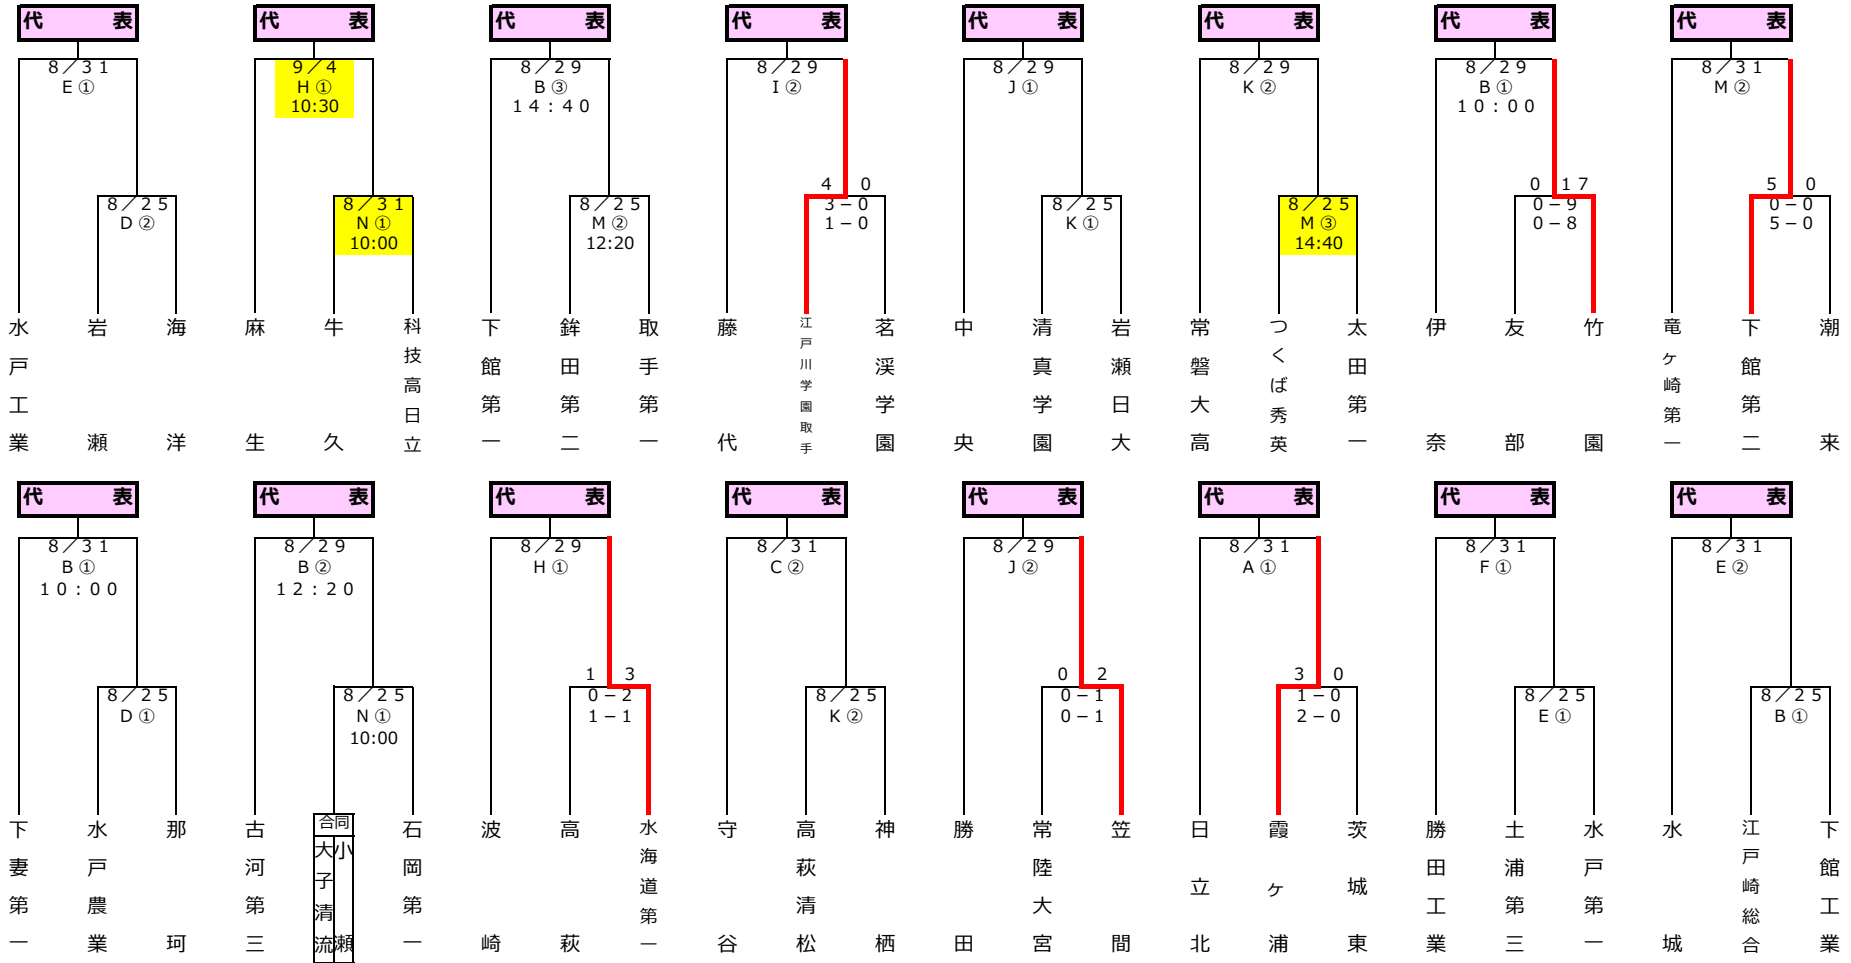

平成28年度第95回全国高校サッカー選手権大会茨城県予選会 1次予選 途中経過 (2016/8/23)

会場	
A	日立市民運動公園陸上競技場
B	セキショウチャレンジスタジアム
C	境町サッカー場
D	水戸ツインフィールド (人工芝)
E	水戸ツインフィールド (天然芝)
F	ひたちなかスポーツ広場A
G	波崎柳川高校
H	神栖市矢田部サッカー場A
I	神栖市矢田部サッカー場B
J	神栖市総合公園A
K	神栖市総合公園B
L	石滝サッカー場
M	小美玉市玉里運動公園A
N	小美玉市玉里運動公園B
O	鹿島ハイツ2番ピッチ

試合時間	
①	10:00~
②	12:30~

台風の影響による日程・会場変更あり！
8月22日に予定していた4試合は8月25日・31日に延期となりました。

代表

代表

代表

代表

代表

代表