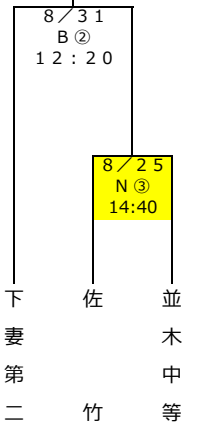

代表

代表

代表

代表

代表

代表

代表

代表

代表

代表