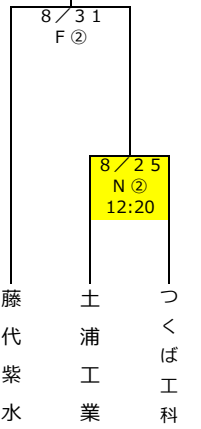

代表

代表

代表

代表

代表

代表

代表

代表

代表

代表