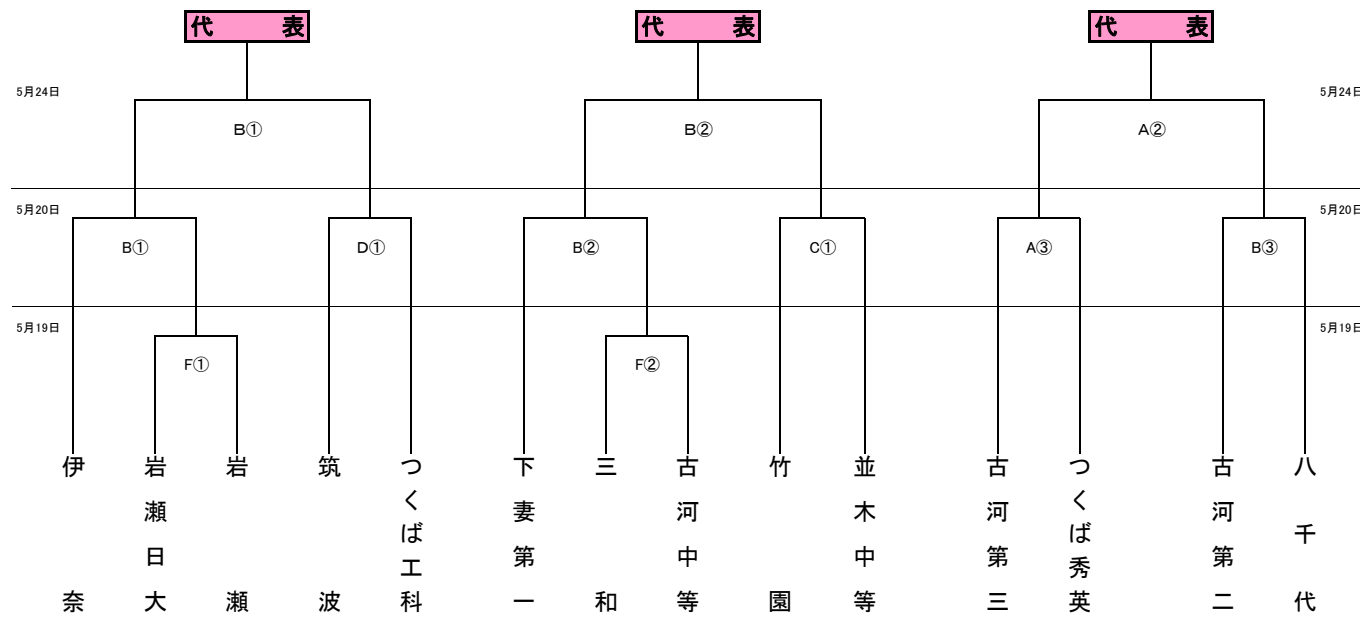

平成28年度 全国高校総体サッカー競技 県西地区予選会

(会場)

A	境町サッカー場
B	セキショウチャレンジスタジアム
C	筑波学院大学
D	アントラーズつくば
E	県西総合運動公園
F	桜川市総合運動公園(うスカ)

(時間) ※20日 筑波学院大学

①	10:00~	①	11:00~
②	11:45~	②	12:45~
③	13:30~		

- (県大会出場校)
- 1 古河第一(シード)
 - 2
 - 3
 - 4
 - 5
 - 6
 - 7