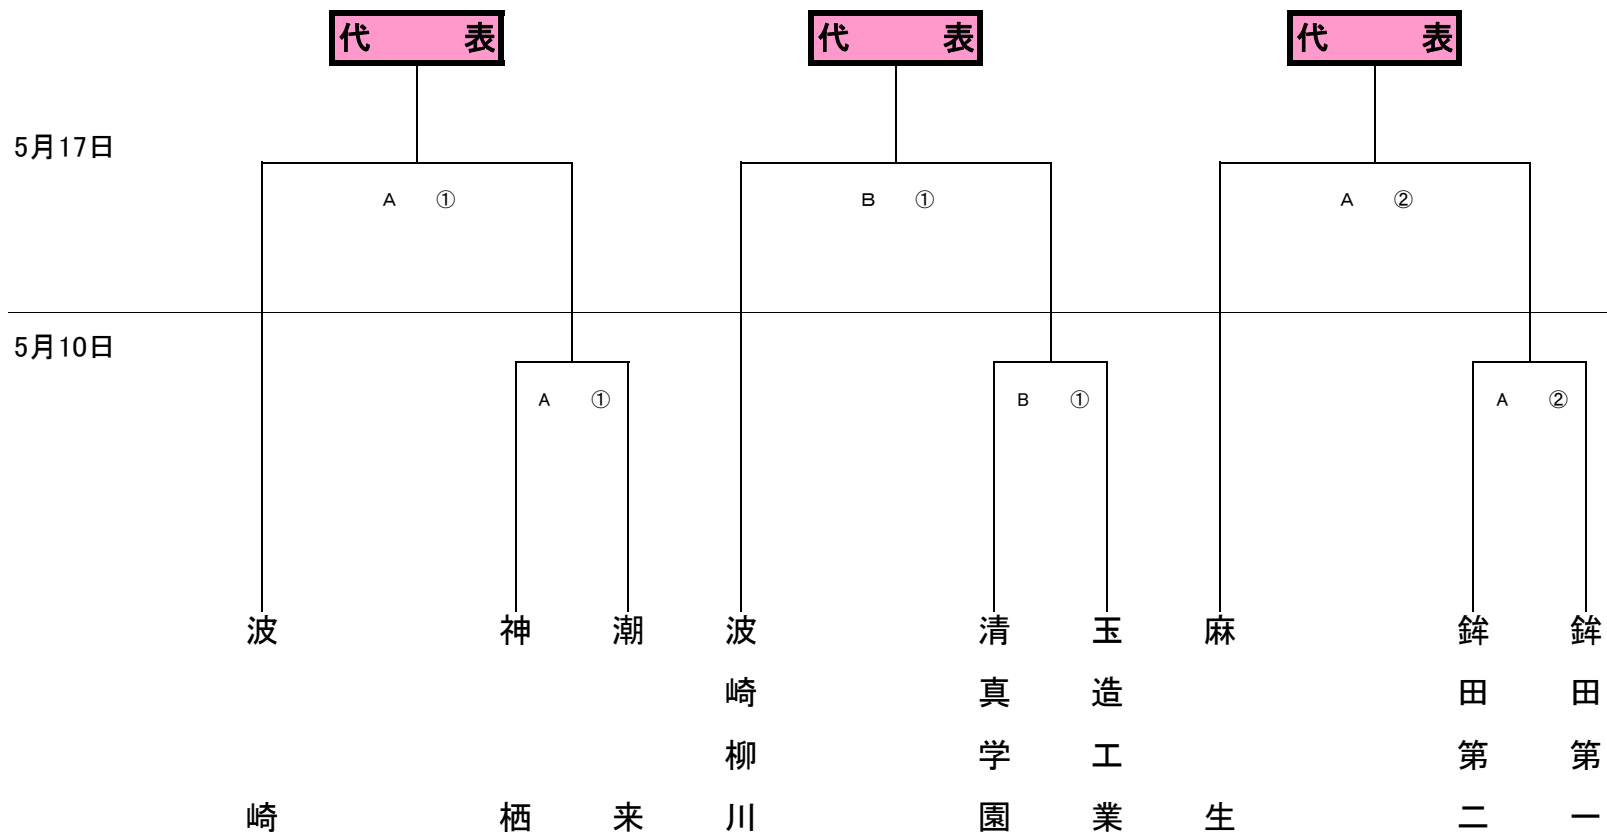

# 平成28年度 全国高校総体サッカー競技 県東地区予選会

(会場)

A	矢田部サッカー場A
B	矢田部サッカー場B

(時間)

- ①: 11:00~
- ②: 13:30~

(県大会出場校)

1. 鹿島(シード)
2. 鹿島学園(シード)
- 3.
- 4.
- 5.