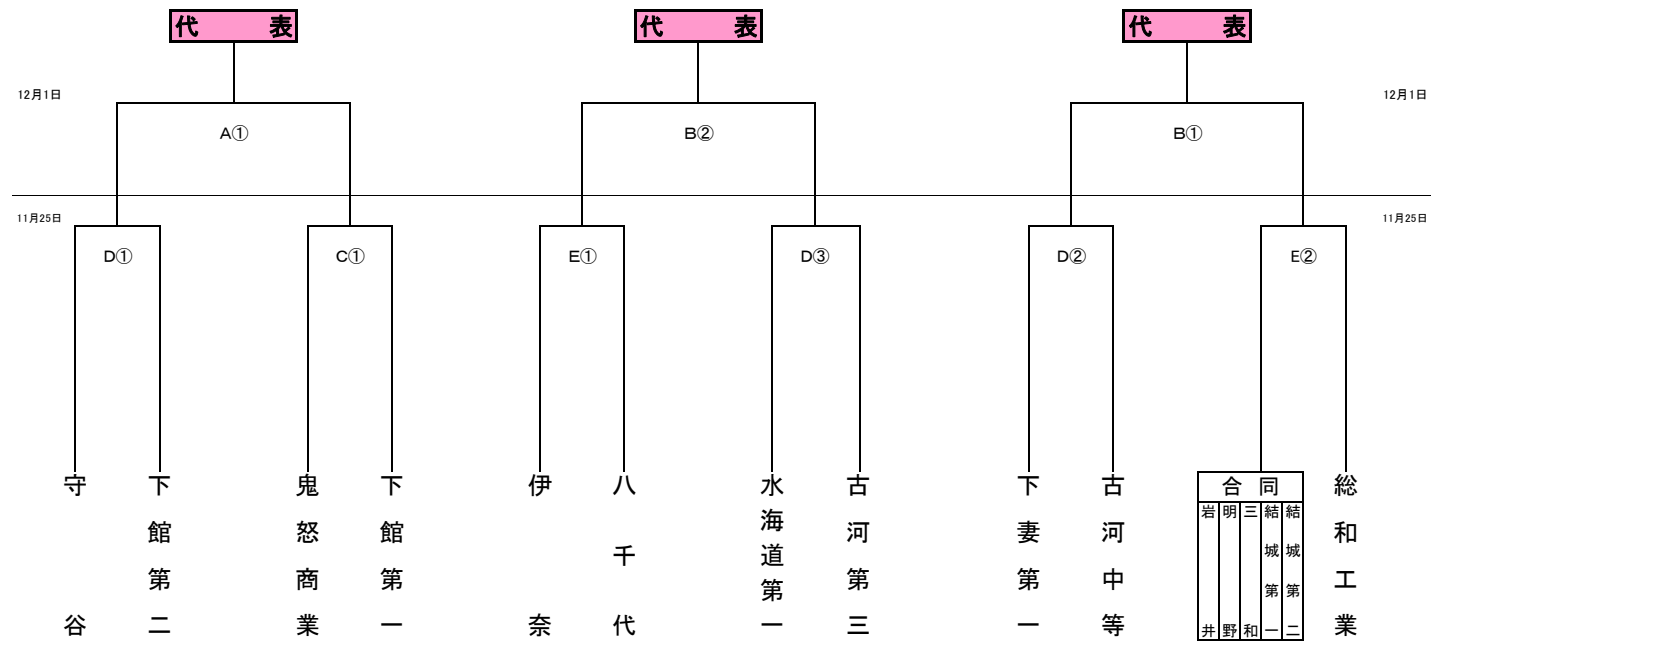

# 平成29年度 新人大会 県西地区予選会

(会場)

A	セキショウチャレンジスタジアム
B	境町サッカー場
C	下館運動公園A
D	下館運動公園B
E	八千代高等学校
F	並木中等教育学校

(時間) ※25日 F:並木中等

① 10:00~	① 9:30~
② 11:45~	② 11:15~
③ 13:30~	③ 13:00~

- (県大会出場校)
- 1 古河第一(シード)
  - 2
  - 3
  - 4
  - 5
  - 6
  - 7