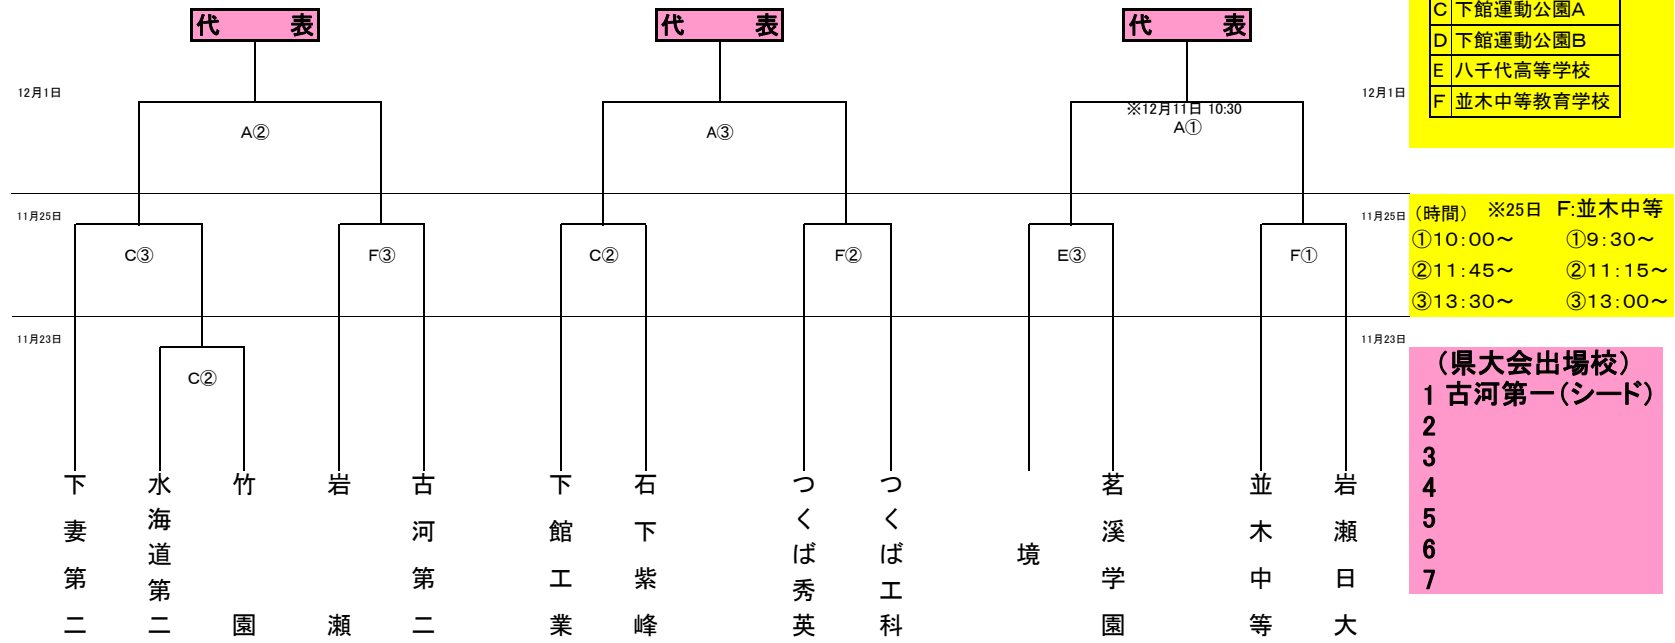

# 平成29年度 新人大会 県西地区予選会

(会場)

A	セキショウチャレンジスタジアム
B	境町サッカー場
C	下館運動公園A
D	下館運動公園B
E	八千代高等学校
F	並木中等教育学校

(時間) ※25日 F:並木中等

① 10:00~	① 9:30~
② 11:45~	② 11:15~
③ 13:30~	③ 13:00~

- (県大会出場校)
- 1 古河第一(シード)
  - 2
  - 3
  - 4
  - 5
  - 6
  - 7