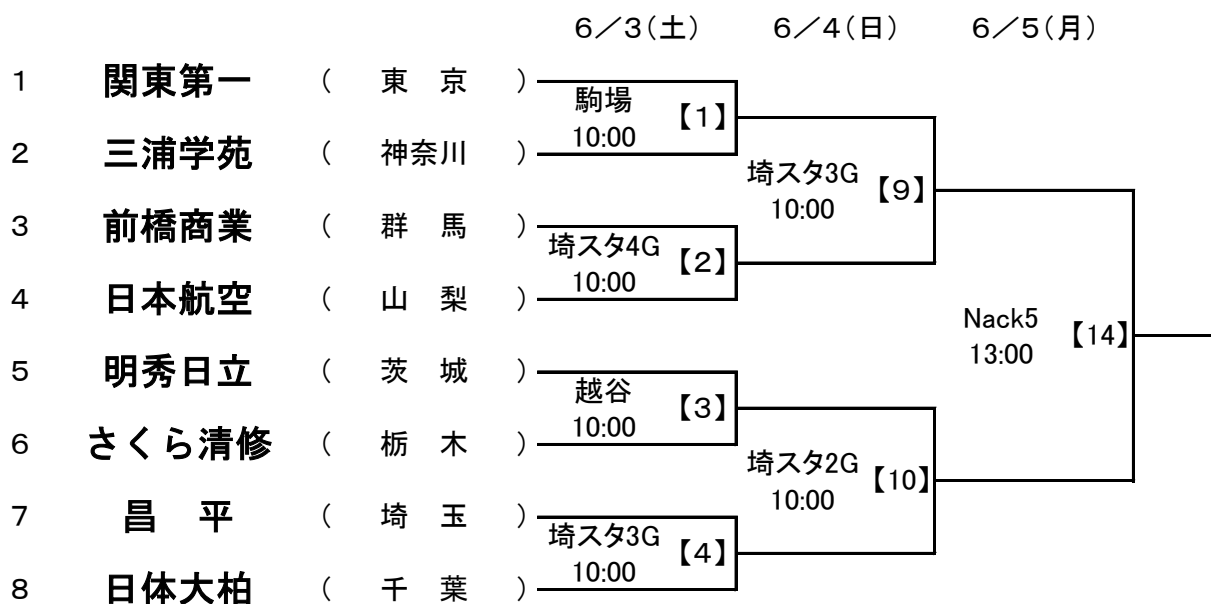

## Aグループ組み合わせ

※Aグループ試合球:モルテン F5P5000

期日	マッチ ナンバー	開始時間	会場	対戦チーム		
6/3 (土)	1回戦	10:00	駒場	関東第一	( ー )	三浦学苑
				( 東京 )	( ー )	( 神奈川 )
					PK	
6/3 (土)	1回戦	10:00	埼玉スタ4G	前橋商業	( ー )	日本航空
				( 群馬 )	( ー )	( 山梨 )
					PK	
6/3 (土)	1回戦	10:00	越谷	明秀日立	( ー )	さくら清修
				( 茨城 )	( ー )	( 栃木 )
					PK	
6/3 (土)	1回戦	10:00	埼玉スタ3G	昌平	( ー )	日体大柏
				( 埼玉 )	( ー )	( 千葉 )
					PK	
6/4 (日)	2回戦	10:00	埼玉スタ3G	【1】の勝者	( ー )	【2】の勝者
				( ー )	( ー )	
6/4 (日)	2回戦	10:00	埼玉スタ2G	【3】の勝者	( ー )	【4】の勝者
				( ー )	( ー )	
6/4 (日)	2回戦	10:00	埼玉スタ2G		PK	
6/5 (月)	決勝	13:00	Nack5	【9】の勝者	( ー )	【10】の勝者
				( ー )	( ー )	
					PK	