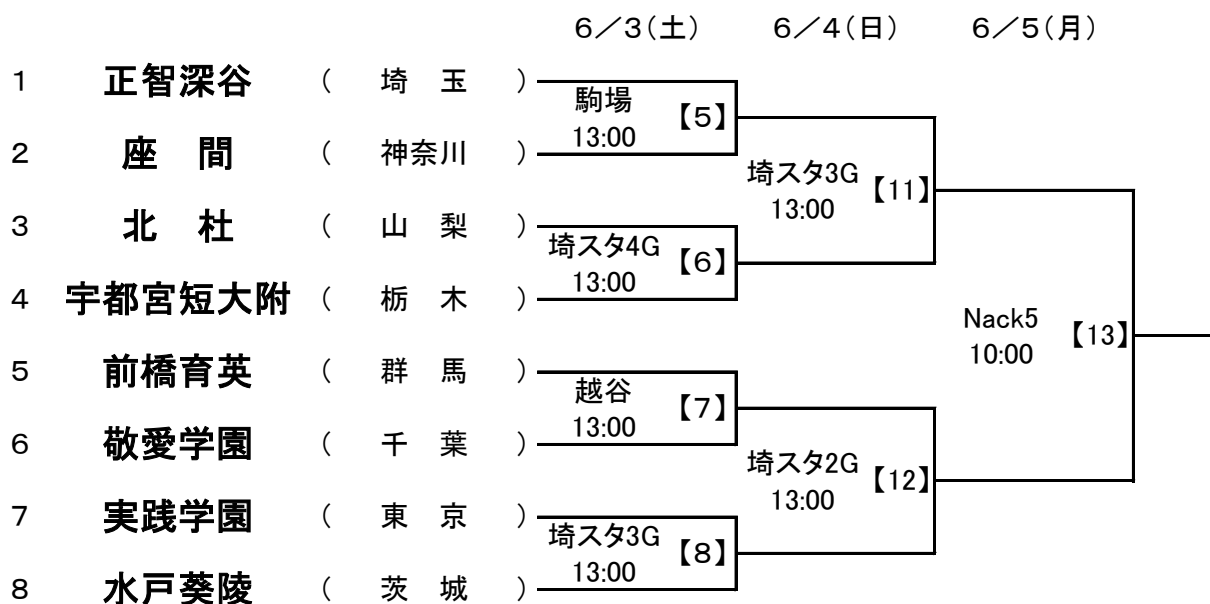

平成29年度
第60回 関東高等学校サッカー大会

Bグループ組み合わせ

※Bグループ試合球:モルテン F5P5000

期日	マッチ ナンバー	開始時間	会場	対戦チーム		
6/3 (土) 1回戦	【5】	13:00	駒場	正智深谷 (埼玉)	( ) ( ) PK	座間 (神奈川)
	【6】	13:00	埼スタ4G	北杜 (山梨)	( ) ( ) PK	宇都宮短大附 (栃木)
	【7】	13:00	越谷	前橋育英 (群馬)	( ) ( ) PK	敬愛学園 (千葉)
	【8】	13:00	埼スタ3G	実践学園 (東京)	( ) ( ) PK	水戸葵陵 (茨城)
6/4 (日) 2回戦	【11】	13:00	埼スタ3G	【5】の勝者	( ) ( ) PK	【6】の勝者
	【12】	13:00	埼スタ2G	【7】の勝者	( ) ( ) PK	【8】の勝者
6/5 (月) 決勝	【13】	10:00	Nack5	【11】の勝者	( ) ( ) PK	【12】の勝者

会場略号 埼スタ 2G・3G・4G: 埼玉スタジアム2002第2グラウンド(第3・第4)
越谷: 越谷しらこぼと陸上競技場
駒場: 浦和駒場スタジアム Nack5: Nack5スタジアム大宮