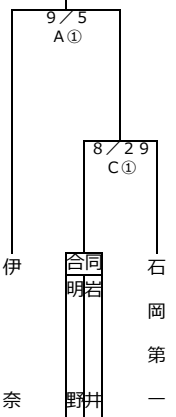

平成29年度第96回全国高校サッカー選手権大会茨城県予選会 1次予選組合せ

会		場	
A	セキショウチャレンジスタジアム	F	水戸ツインフィールド天然芝
B	ひたちなかスポーツ広場A	G	たつのごフィールド
C	ひたちなかスポーツ広場B	H	神栖総合公園A
D	折笠運動公園	I	神栖総合公園B
E	水戸ツインフィールド人工芝		

試合時間	
①	11:00～
②	13:30～

代表

代表

代表

代表

代表