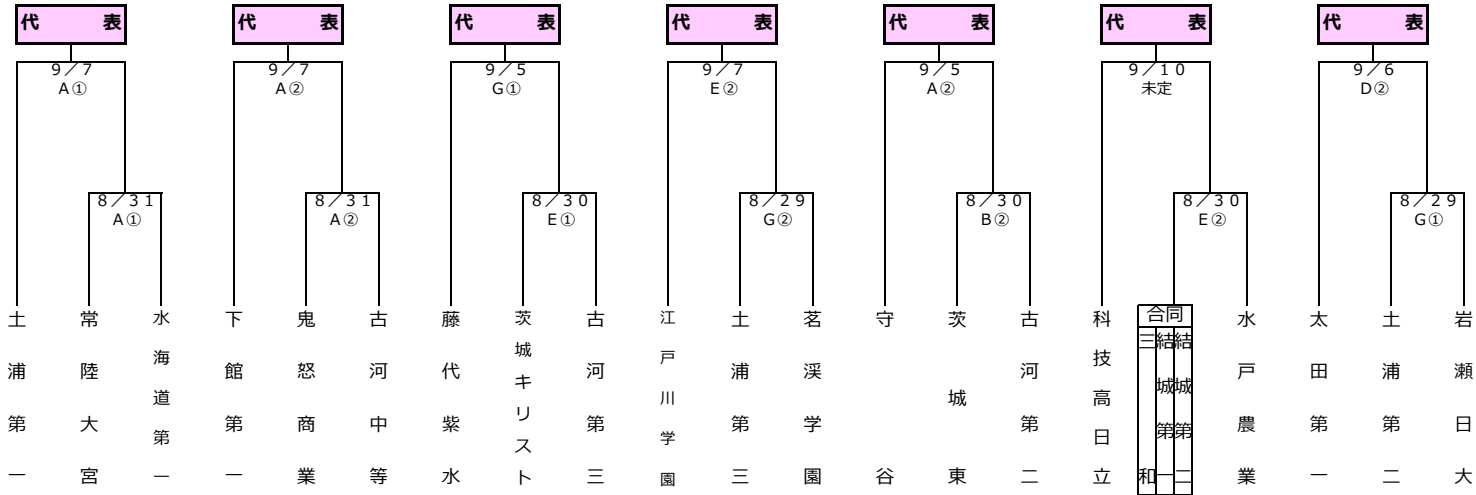

平成29年度第96回全国高校サッカー選手権大会茨城県予選会 1次予選組合せ

会		場	
A	セキショウチャレンジスタジアム	F	水戸ツインフィールド天然芝
B	ひたちなかスポーツ広場A	G	たつのごフィールド
C	ひたちなかスポーツ広場B	H	神栖総合公園A
D	折笠運動公園	I	神栖総合公園B
E	水戸ツインフィールド人工芝		

試合時間	
①	11:00～
②	13:30～

代表

代表

代表

代表

代表