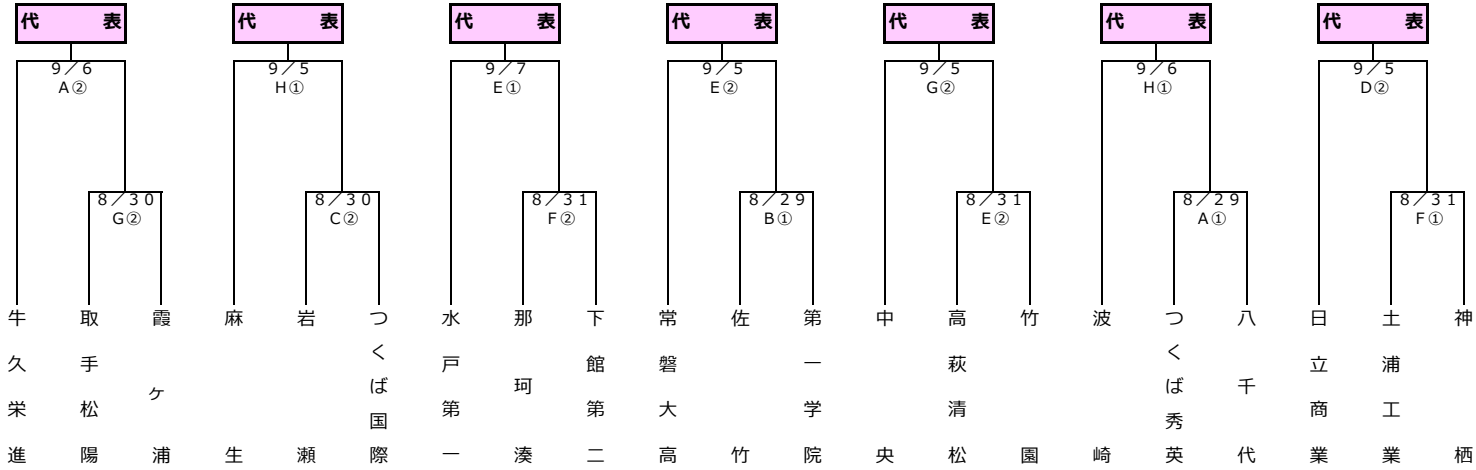

平成29年度第96回全国高校サッカー選手権大会茨城県予選会 1次予選組合せ

会		場	
A	セキショウチャレンジスタジアム	F	水戸ツインフィールド天然芝
B	ひたちなかスポーツ広場A	G	たつのごフィールド
C	ひたちなかスポーツ広場B	H	神栖総合公園A
D	折笠運動公園	I	神栖総合公園B
E	水戸ツインフィールド人工芝		

試合時間	
①	11:00～
②	13:30～

代表

代表

代表

代表

代表