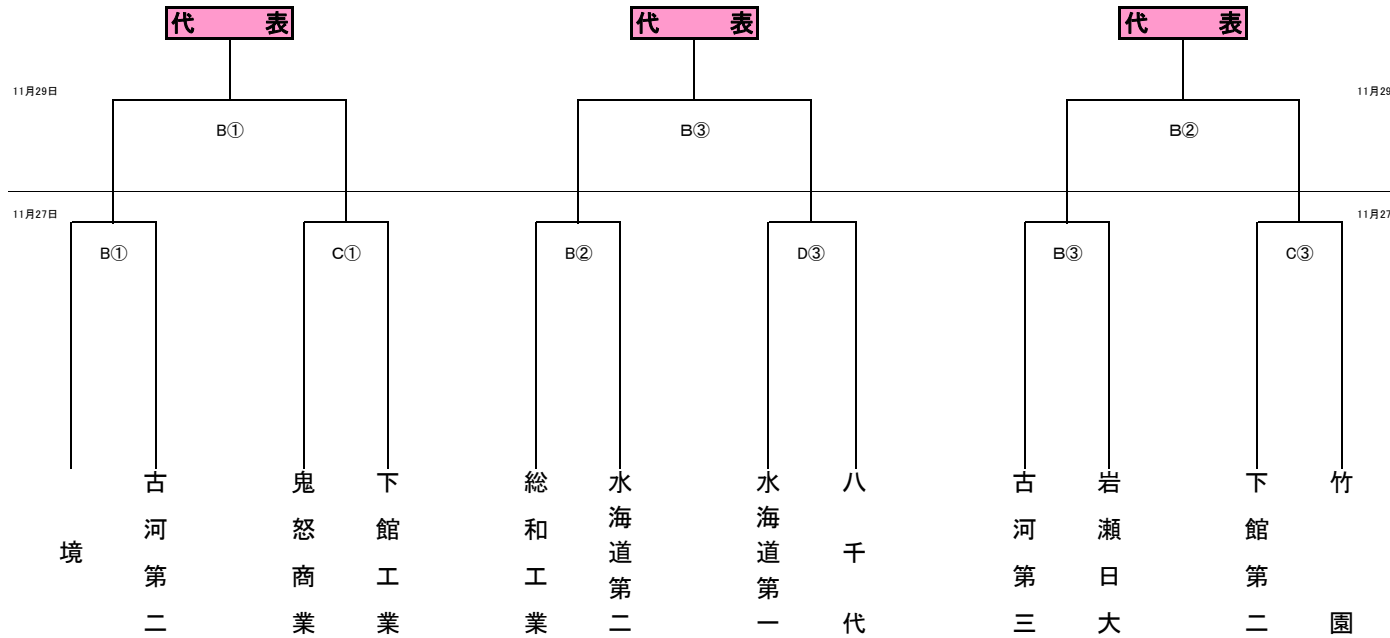

平成30年度茨城県高校サッカー新人大会 県西地区予選会組合せ

(会場)	
A	セキショウチャレンジスタジアム
B	境町サッカー場
C	筑西市下館運動公園A
D	筑西市下館運動公園B

(時間)	
①	10:00~
②	11:45~
③	13:30~

- (県大会出場校)
- 1 古河第一(シード)
 - 2
 - 3
 - 4
 - 5
 - 6
 - 7