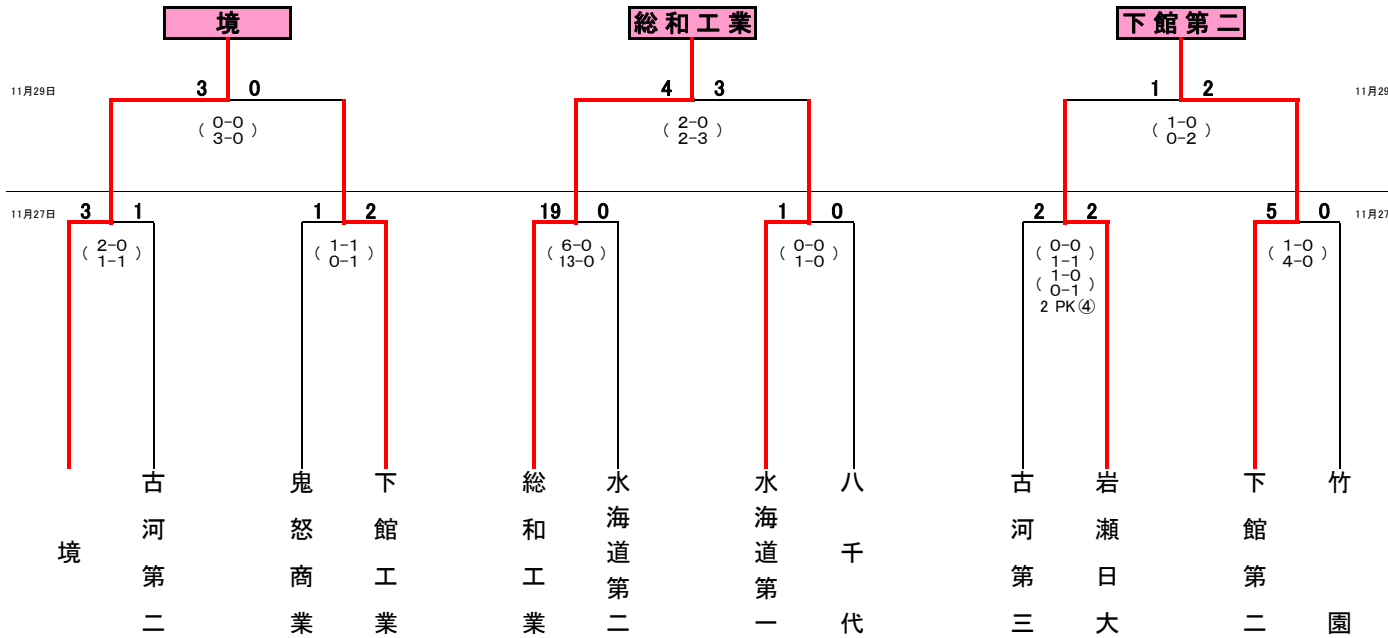

# 平成30年度茨城県高校サッカー新人大会 県西地区予選会結果

(会場)

A	セキショウチャレンジスタジアム
B	境町サッカー場
C	筑西市下館運動公園A
D	筑西市下館運動公園B

(時間)

① 10:00~

② 11:45~

③ 13:30~

- (県大会出場校)
- 古河第一(シード)
  - 境
  - 総和工業
  - 下館第二
  - 下妻第一
  - 下妻第二
  - 伊奈