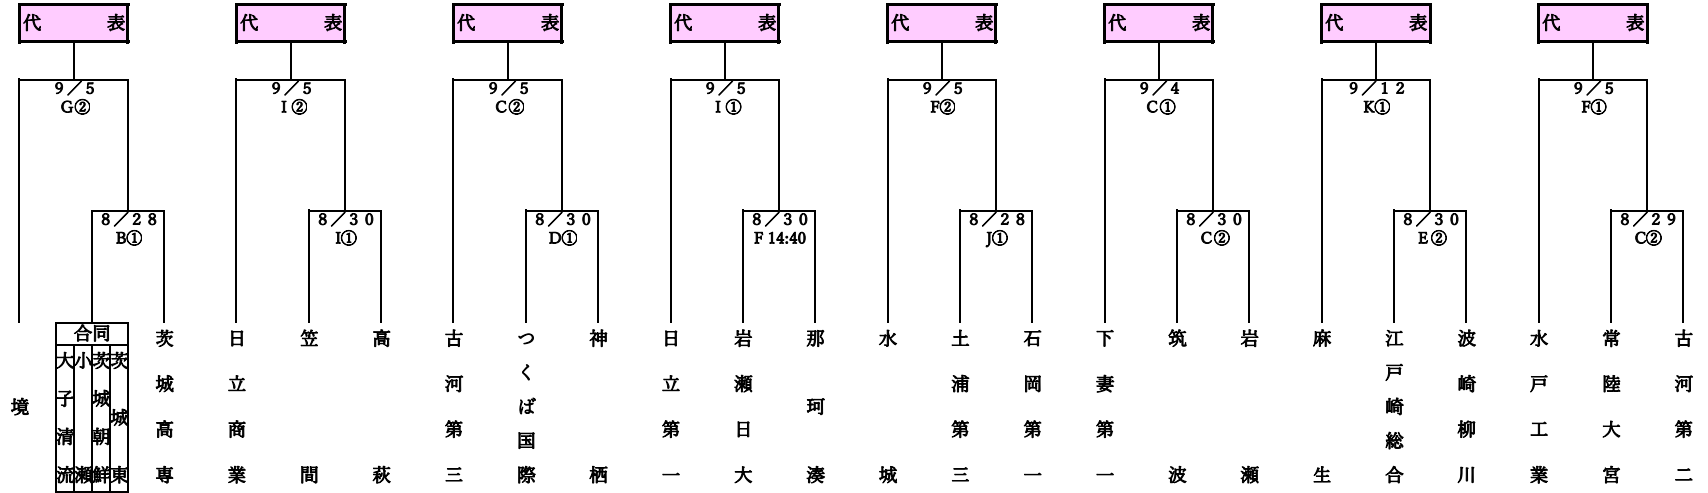

平成30年度第97回全国高校サッカー選手権大会茨城県予選会 1次予選組合せ

会 場	
A	ひたちなかスポーツ広場A
B	ひたちなかスポーツ広場B
C	セキショウチャレンジスタジアム
D	卜伝の郷運動公園A
E	卜伝の郷運動公園B
F	水戸ツインフィールド人工芝
G	境町サッカー場
H	麗ヶ浦高校大室グラウンド
I	折笠運動公園
J	たつのごフィールド
K	鉾田総合運動公園

試合時間	
①	10:00~
②	12:20~

代 表

土 茨 下  
浦 城 キ 館  
湖 リ ス 第  
北 ト 二

代 表

藤 多 牛  
代 賀 久  
業 一 代

代 表

日 太 八  
立 田 千  
工 第 一 代

代 表

第 一 院  
つ く ば 秀 英  
茗 溪 園

代 表

鉾 佐 竹  
田 一 園  
第 一 竹 園

代 表

緑 石 海  
岡 下 紫 洋

代 表

玉 竜 藤  
造 ヶ 崎 代  
工 崎 紫  
業 南 水

代 表

土 清 鉾  
浦 真 田  
工 学 第  
業 園 二