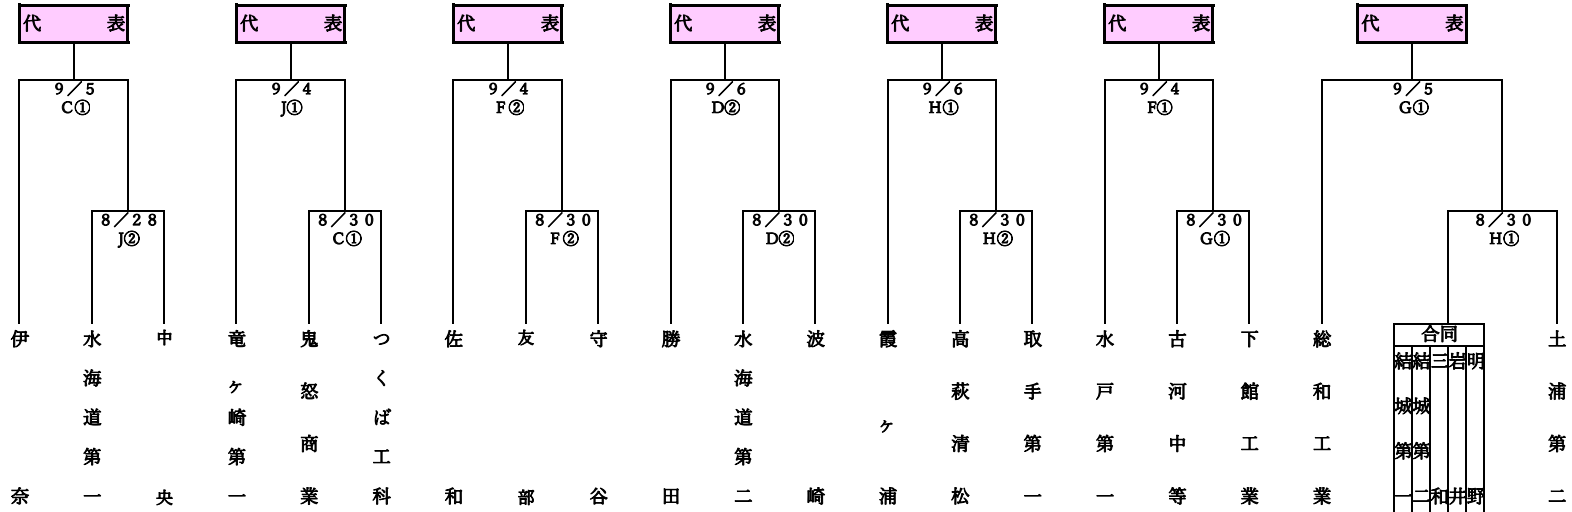

平成30年度第97回全国高校サッカー選手権大会茨城県予選会 1次予選組合せ

会 場	
A	ひたちなかスポーツ広場A
B	ひたちなかスポーツ広場B
C	セキショウチャレンジスタジアム
D	卜伝の郷運動公園A
E	卜伝の郷運動公園B
F	水戸ツインフィールド人工芝
G	境町サッカー場
H	麗ヶ浦高校大室グラウンド
I	折笠運動公園
J	たつのごフィールド
K	鉾田総合運動公園

試合時間	
①	10:00~
②	12:20~

代 表

土 茨 下  
浦 城 キ 館  
湖 リ ス 第  
北 ト 二

代 表

藤 多 牛  
代 賀 久  
業 一 代

代 表

日 太 八  
立 田 千  
工 第 一 代

代 表

第 一 院  
つ く ば 秀 英  
茗 溪 園