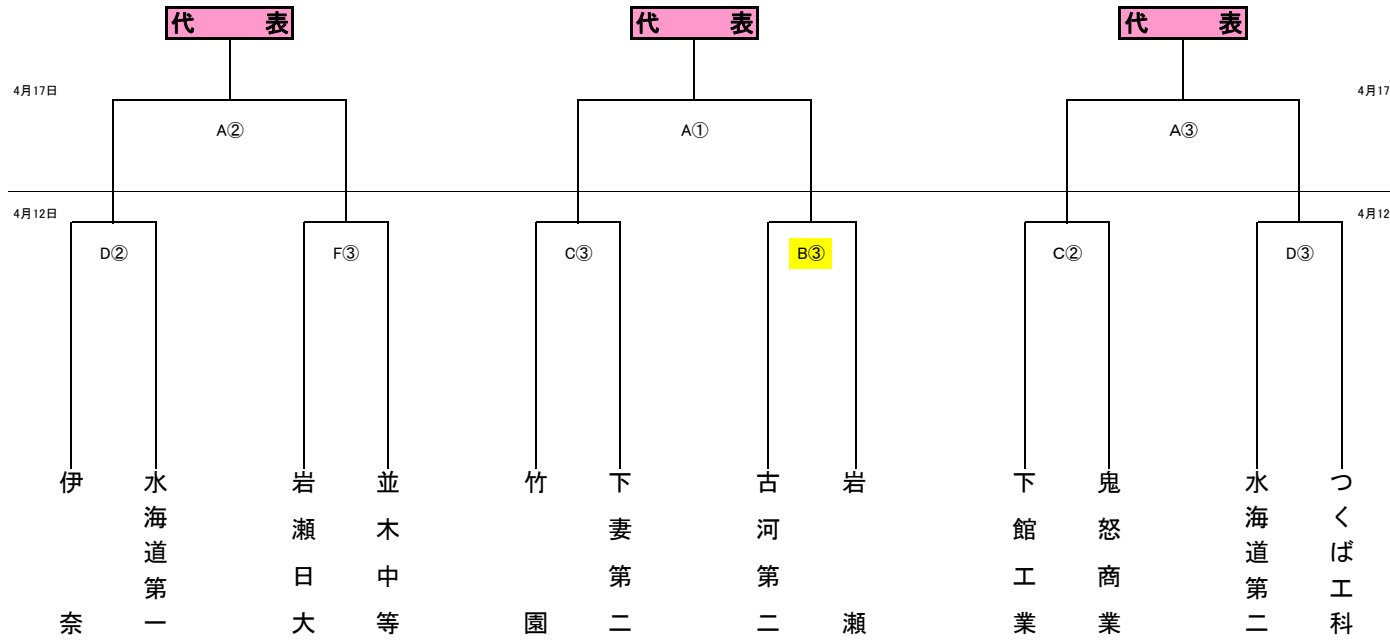

平成30年度関東高校サッカー大会県西地区予選会組合せ

4月12日会場変更あり！
協和サッカー場→境町サッカ
ー場です！

(会場)

A	セキショウチャレンジスタジアム
B	境町サッカー場
C	筑西運動公園A
D	筑西運動公園B
E	協和サッカー場
F	県西運動公園

(時間) ※17日 A:セキショウ

① 10:00~	① 9:30~
② 11:45~	② 11:15~
③ 13:30~	③ 13:00~

- (県大会出場校)
- 1
 - 2
 - 3
 - 4
 - 5
 - 6

合	同
結	三
城	明
第	岩
一	井
二	野
和	井