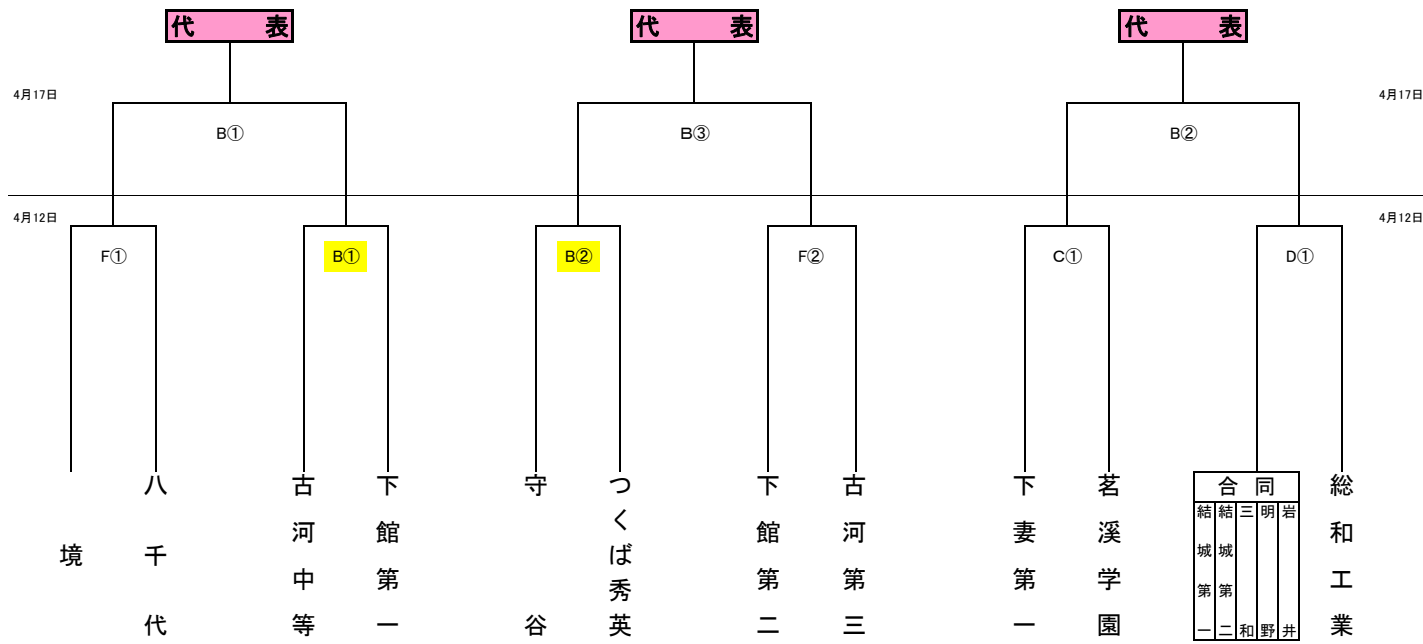

平成30年度関東高校サッカー大会県西地区予選会組合せ

4月12日会場変更あり！
協和サッカー場→境町サッカ
ー場です！

(会場)

A	セキショウチャレンジスタジアム
B	境町サッカー場
C	筑西運動公園A
D	筑西運動公園B
E	協和サッカー場
F	県西運動公園

(時間) ※17日 A:セキショウ

① 10:00~	① 9:30~
② 11:45~	② 11:15~
③ 13:30~	③ 13:00~

- (県大会出場校)
- 1
 - 2
 - 3
 - 4
 - 5
 - 6

合	同
結	三
城	明
第	岩
一	井
二	野
和	井