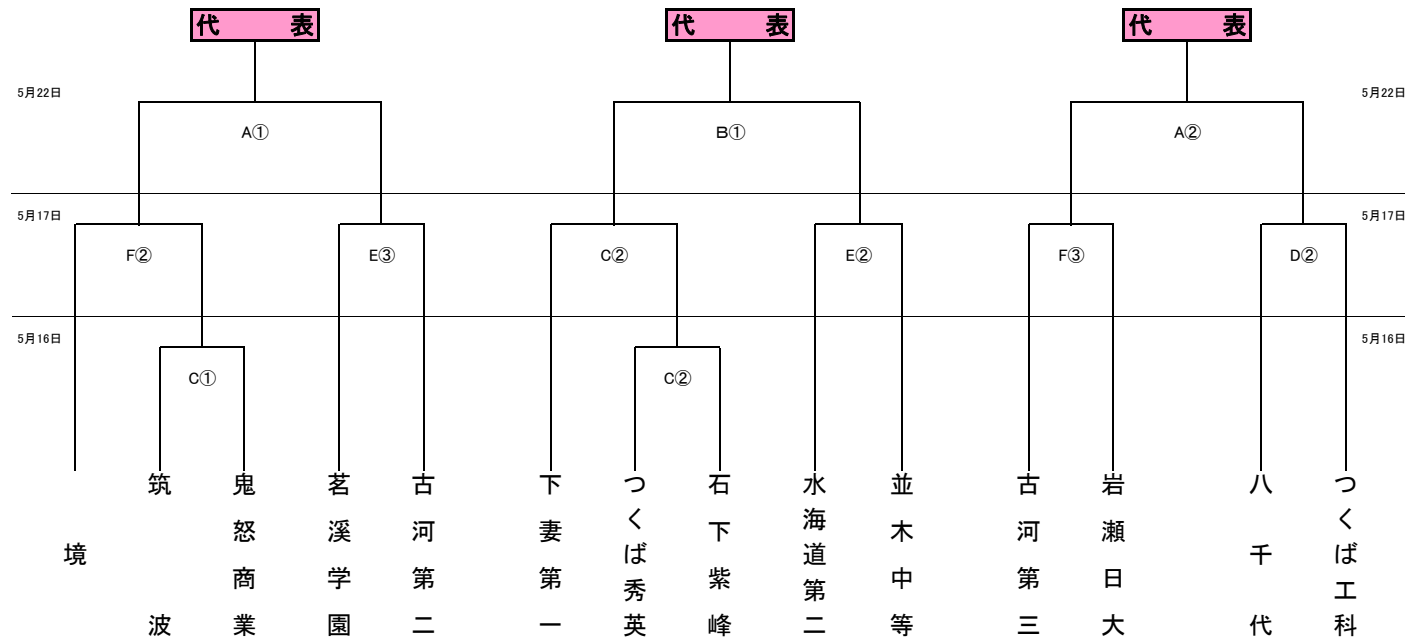

平成30年度全国高校総体サッカー競技 県西地区予選会組合せ

(会場)

A	境町サッカー場
B	セキショウチャレンジスタジアム
C	筑西市下館運動公園A
D	筑西市下館運動公園B
E	県西総合公園
F	鹿窪運動公園

(時間)

① 10:00~

② 11:45~

③ 13:30~

(県大会出場校)

1 古河第一(シード)

2

3

4

5

6

7