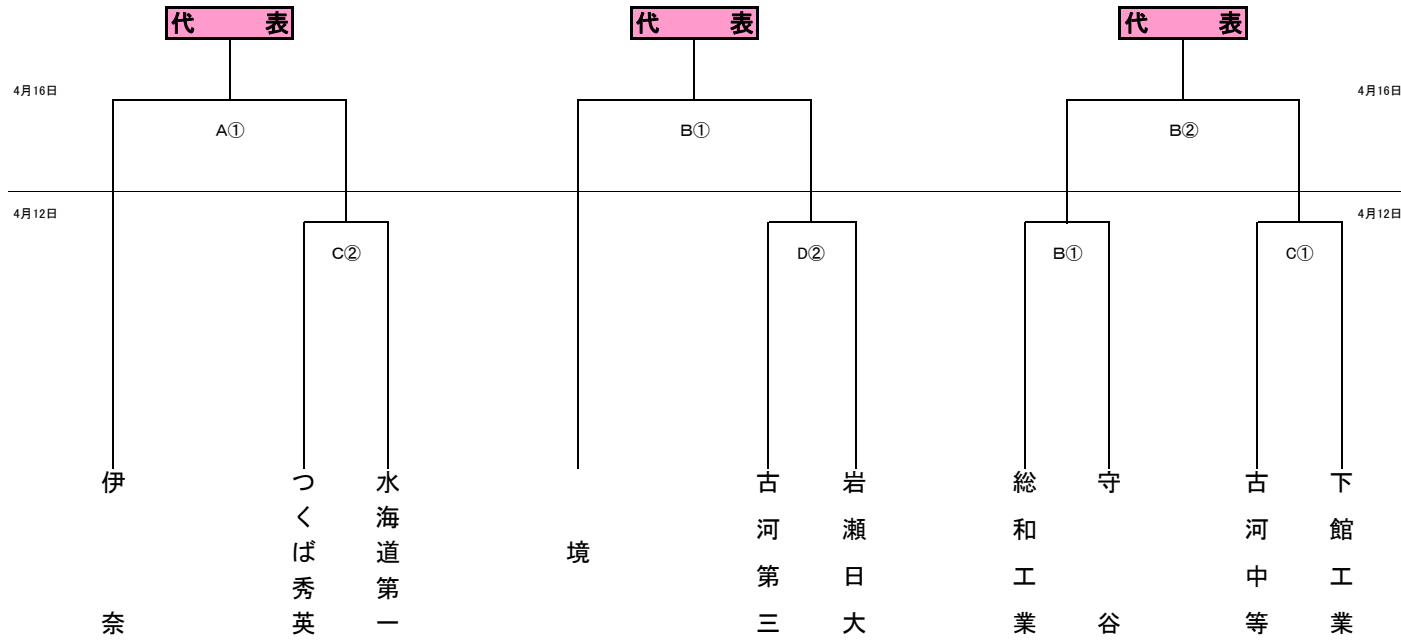

2019年度関東高校サッカー大会 県西地区予選会組合せ

(会場)

A	セキショウチャレンジスタジアム
B	境町サッカー場
C	筑西市下館運動公園A
D	筑西市下館運動公園B
E	県西総合公園

(時間)

① 10:00~

② 11:45~

③ 13:30~

- (県大会出場校)
- 古河第一(シード)
 -
 -
 -
 -
 -
 -