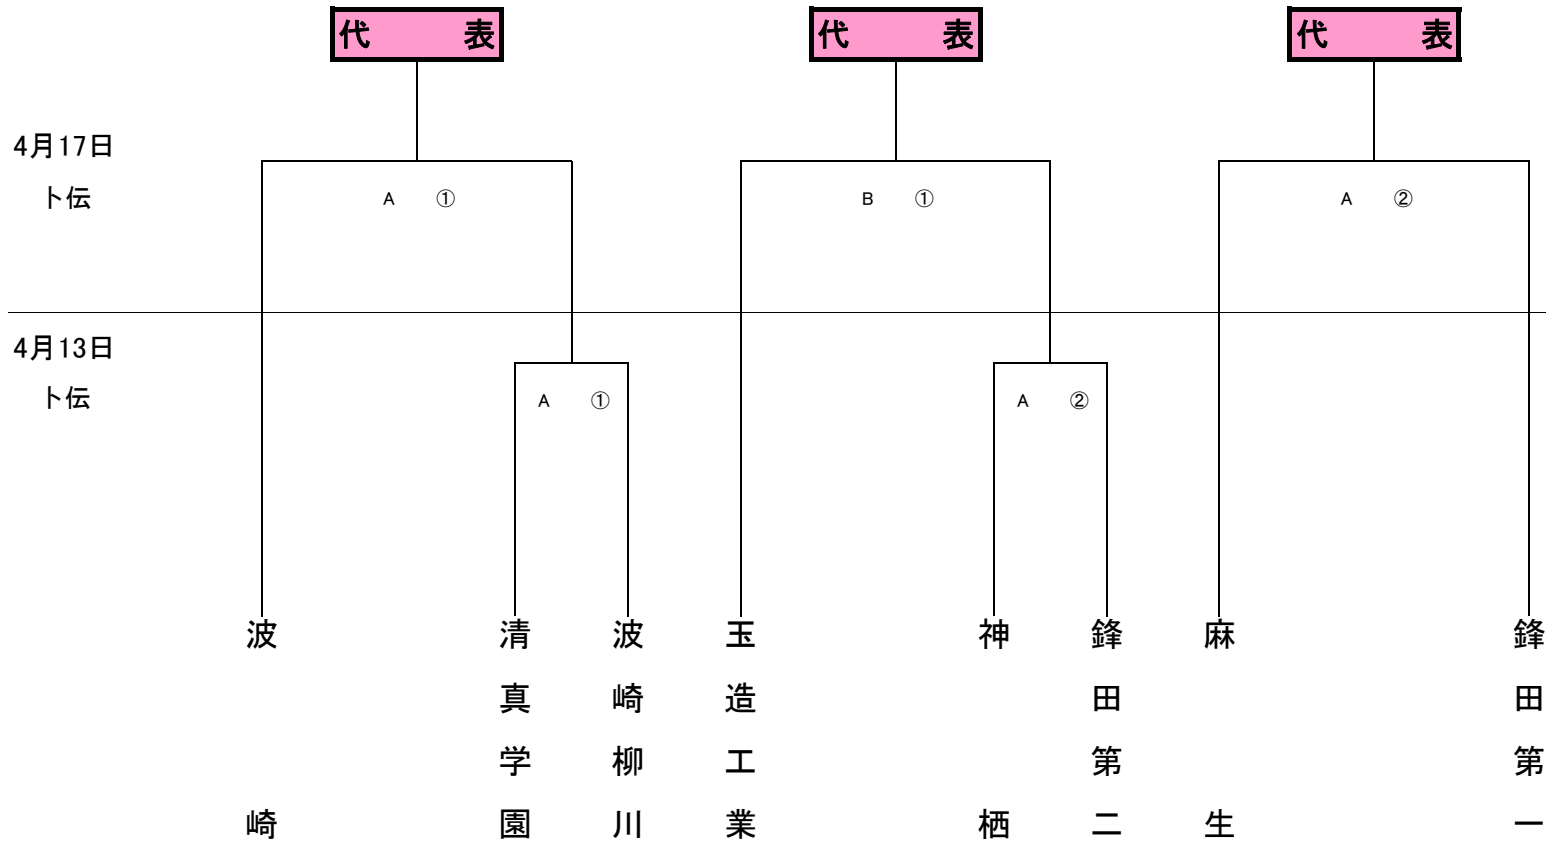

2019年度 関東高校サッカー大会県東地区予選会組合せ

(会場)

A	ト伝の郷運動公園A
B	ト伝の郷運動公園B

(時間)

- ①: 11:00~
- ②: 13:30~

(県大会出場校)

1. 鹿島学園(シード)
2. 鹿島(シード)
- 3
- 4
- 5