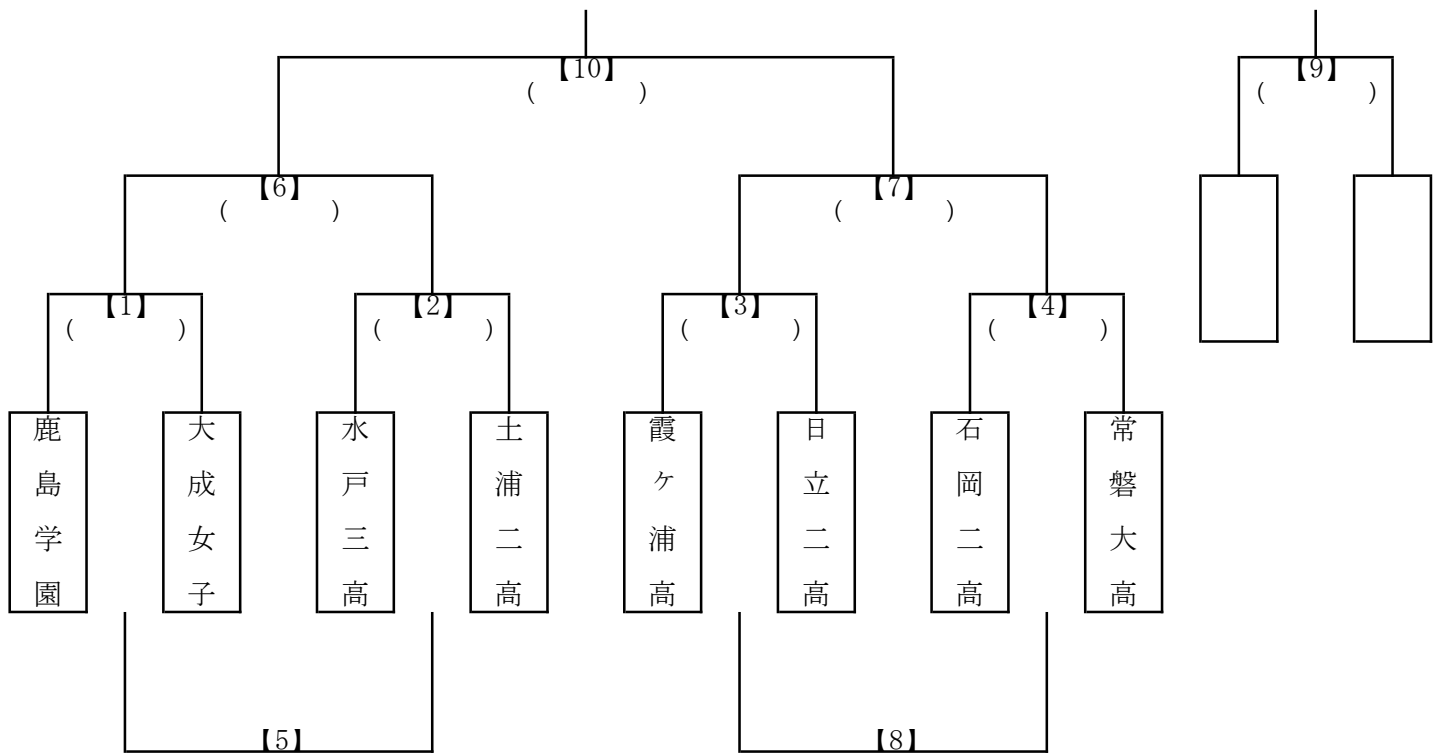

平成31年度茨城県高等学校総合体育大会兼第8回関東高等学校女子サッカー大会
茨城県予選会 組合せ

<3位決定戦>

| 月日 | 試合時間 | 対戦 | 審判 | 副審・四審・記録 | 本部 |
|-------------------------|-------------|-----------------|-----|--------------|------------------|
| 4月29日 笠松運動公園 補助陸上 | 【1】 10:00～ | 鹿島学園 — 大成女子 | 県協会 | 【3】 のチーム | 高体連 |
| | 【2】 11:30～ | 水戸三高 — 土浦二高 | | 高体連・【4】 のチーム | |
| | 【3】 13:00～ | 霞ヶ浦高 — 日立二高 | | 【1】 のチーム | |
| | 【4】 14:30～ | 石岡二高 — 常磐大高 | | 【2】 のチーム | |
| 5月3日 ひたちなかス ポーツ広場 | 【5】 10:00～ | 【1】 敗者 — 【2】 敗者 | 県協会 | 【7】 のチーム | 【3】 【4】 敗者チーム |
| | 【6】 12:00～ | 【1】 勝者 — 【2】 勝者 | | 【5】 のチーム | |
| | 【7】 14:00～ | 【3】 勝者 — 【4】 勝者 | | 高体連・【6】 のチーム | |
| 5月5日 笠松運動公園 補助陸上 | 【8】 10:00～ | 【3】 敗者 — 【4】 敗者 | 県協会 | 【10】 のチーム | 【1】 【2】 敗者チーム |
| | 【9】 12:00～ | 【6】 敗者 — 【7】 敗者 | | 【8】 のチーム | |
| | 【10】 14:00～ | 【6】 勝者 — 【7】 勝者 | | 高体連・【9】 のチーム | |