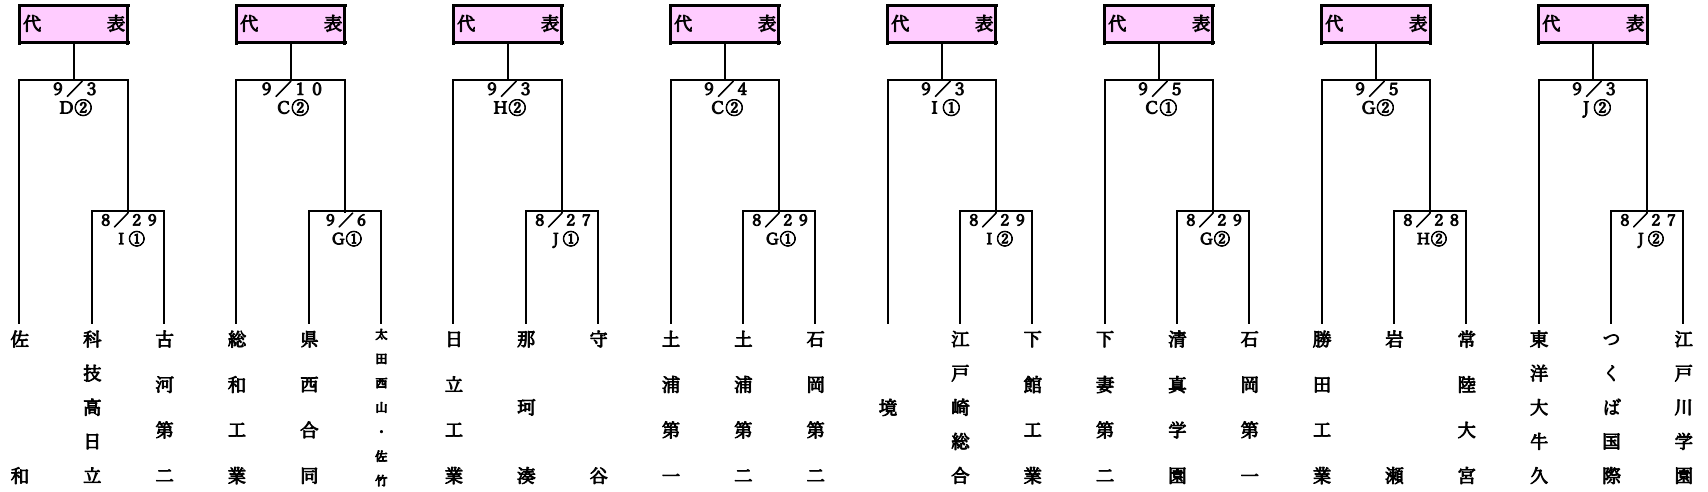

令和元年度第98回全国高校サッカー選手権大会茨城県予選会 1次予選組合せ

会		場	
A	ひたちなかスポーツ広場A	F	高松緑地公園
B	ひたちなかスポーツ広場B	G	水戸ツインフィールド人工芝
C	セキショウチャレンジスタジアム	H	折笠運動公園
D	ト伝の郷運動公園A	I	塊町サッカー場
E	ト伝の郷運動公園B	J	たつのこフィールド

試合時間	
①	10:00~
②	12:20~

※合同チーム
 水戸合同：大子清流・茨城東・茨城朝鮮
 県西合同：明野・岩井・結城第一・結城第二・
 三和・石下紫峰