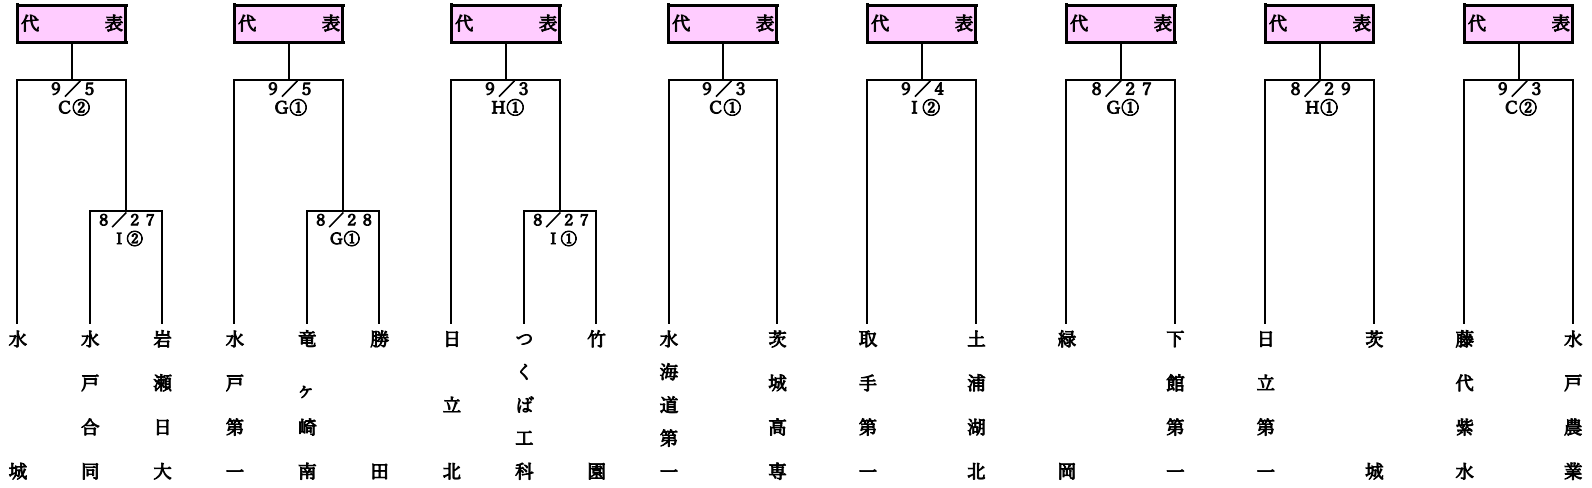

令和元年度第98回全国高校サッカー選手権大会茨城県予選会 1次予選組合せ

会		場	
A	ひたちなかスポーツ広場A	F	高松緑地公園
B	ひたちなかスポーツ広場B	G	水戸ツインフィールド人工芝
C	セキショウチャレンジスタジアム	H	折笠運動公園
D	ト伝の郷運動公園A	I	塊町サッカー場
E	ト伝の郷運動公園B	J	たつのこフィールド

試合時間	
①	10:00~
②	12:20~

※合同チーム
 水戸合同：大子清流・茨城東・茨城朝鮮
 県西合同：明野・岩井・結城第一・結城第二・
 三和・石下紫峰