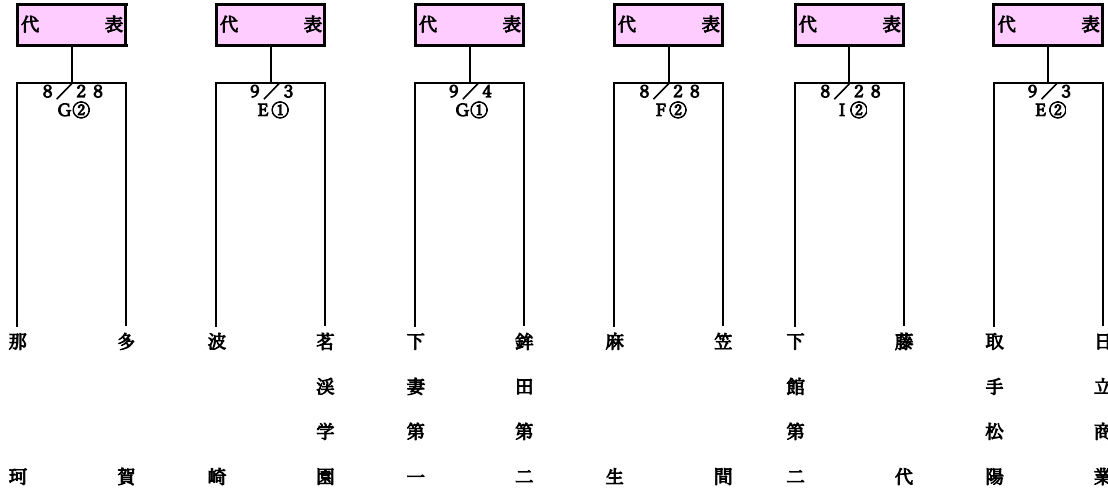

令和元年度第98回全国高校サッカー選手権大会茨城県予選会 1次予選組合せ

会		場	
A	ひたちなかスポーツ広場A	F	高松緑地公園
B	ひたちなかスポーツ広場B	G	水戸ツインフィールド人工芝
C	セキショウチャレンジスタジアム	H	折笠運動公園
D	ト伝の郷運動公園A	I	塊町サッカー場
E	ト伝の郷運動公園B	J	たつのこフィールド

試合時間	
①	10:00~
②	12:20~

※合同チーム
 水戸合同：大子清流・茨城東・茨城朝鮮
 県西合同：明野・岩井・結城第一・結城第二・
 三和・石下紫峰