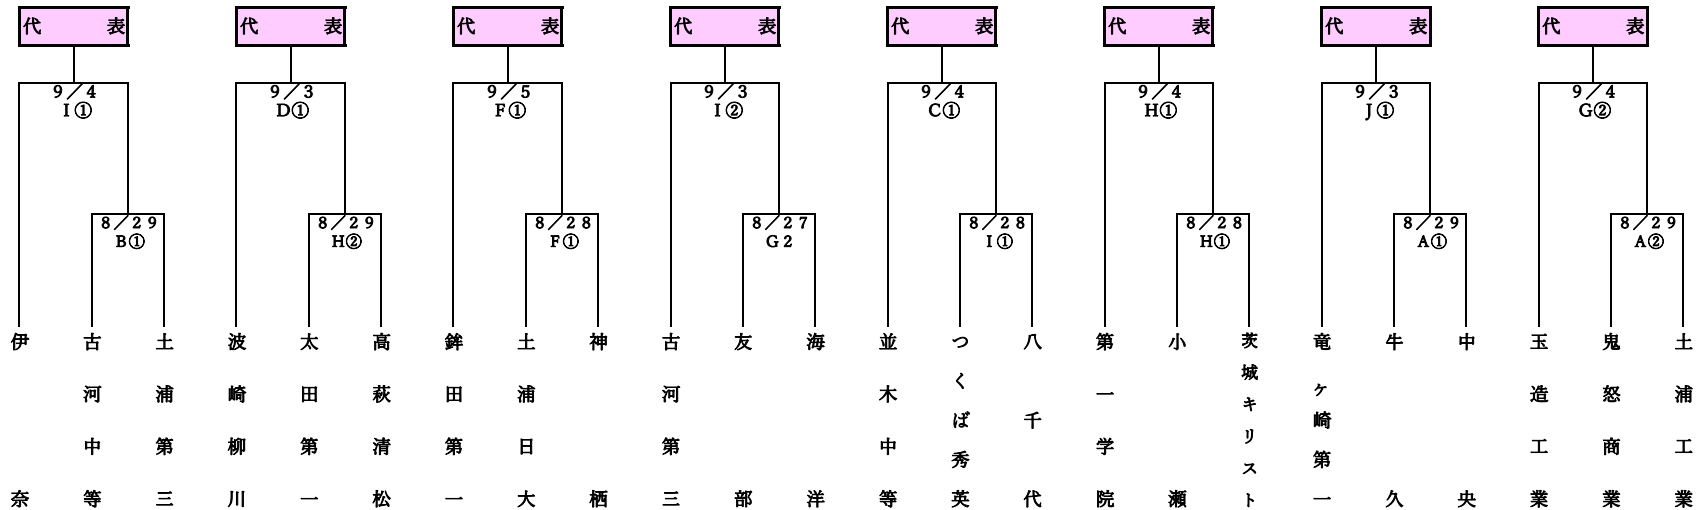

令和元年度第98回全国高校サッカー選手権大会茨城県予選会 1次予選組合せ

会		場	
A	ひたちなかスポーツ広場A	F	高松緑地公園
B	ひたちなかスポーツ広場B	G	水戸ツインフィールド人工芝
C	セキショウチャレンジスタジアム	H	折笠運動公園
D	ト伝の郷運動公園A	I	塊町サッカー場
E	ト伝の郷運動公園B	J	たつのこフィールド

試合時間	
①	10:00~
②	12:20~

※合同チーム
 水戸合同：大子清流・茨城東・茨城朝鮮
 県西合同：明野・岩井・結城第一・結城第二・
 三和・石下紫峰