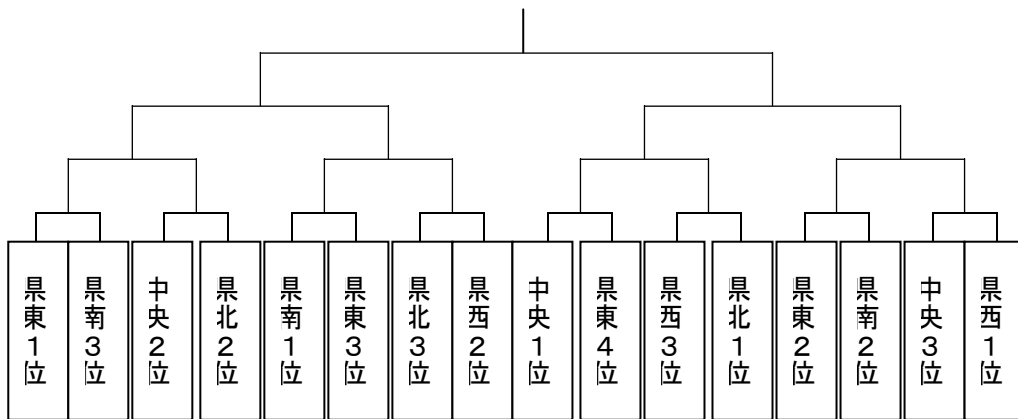

平成28年度 茨城県大会組み合わせ

1. 県民総合体育大会（中学サッカーの部）

（期 日） 平成28年 7月16日（土）17日（日）18日（月）
予備日22日（金）

（会 場） ひたちなか市総合運動公園スポーツ広場

（組み合わせ） ※上位2チームが関東中学校サッカー大会（埼玉県開催）出場

2. 県新人中学校体育大会（サッカー競技）

（期 日） 平成28年10月25日（火）26日（水）
予備日27日（木）

（会 場） ケーズデンキスタジアム水戸（左ブロック, 準決勝, 決勝）
水戸ツインフィールド（右ブロック）

（組み合わせ）