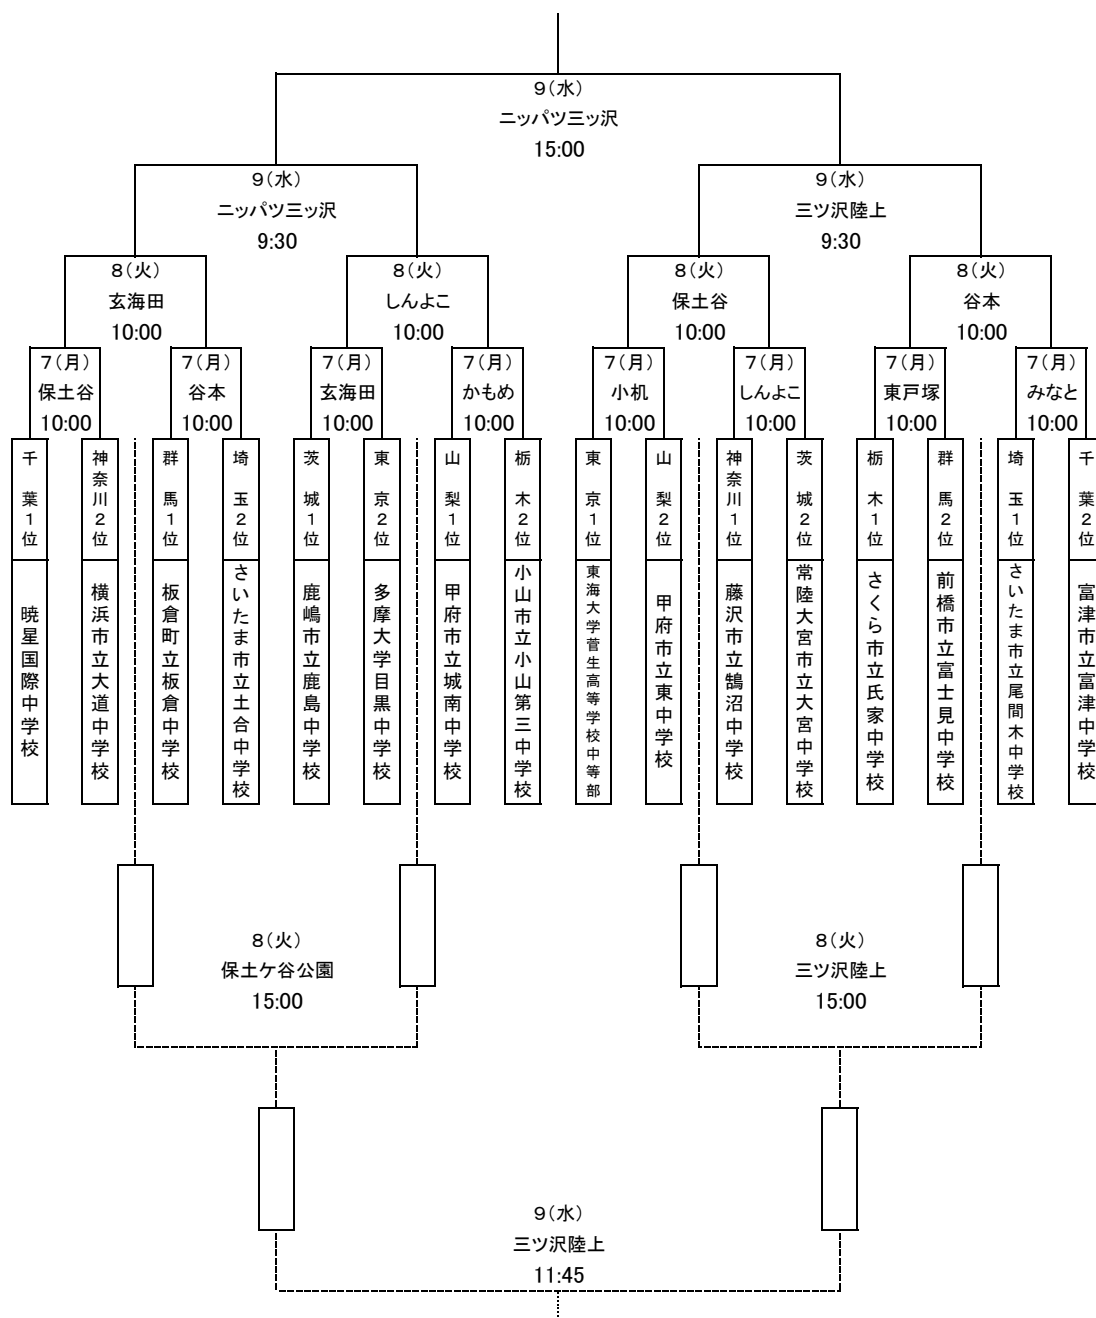

第48回 関東中学校サッカー大会 組み合わせ

《平成29年8月7日～9日 於:神奈川県》

会場

ニッパツ	【ニッパツミッツ沢球技場】	しんよこ	【しんよこフットボールパーク】
ミッツ陸	【ミッツ沢公園陸上競技場】	小机	【日産フィールド小机】
保土谷	【保土ヶ谷公園サッカー場】	かもめ	【かもめパーク】
谷本	【谷本公園球技場】	東戸塚	【横浜FC東戸塚フットボールパーク】
玄海田	【玄海田公園運動広場】	みなと	【横浜みなとみらいスポーツパーク】

組み合わせは、
平成29年8月2日(日)14:30 JFAハウス 関東中学校体育連盟サッカー専門部委員長会議で抽選し決定する。
同一都県のチームが1・2回、準決勝で対戦しないようにする。