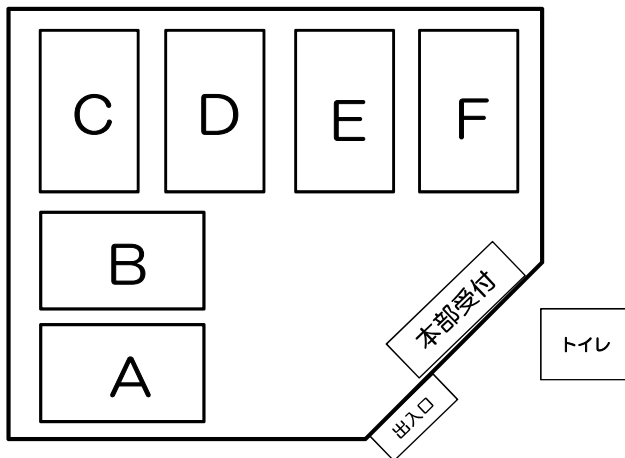

グループ組合せ表

A グループ	No.	チ ャーム 名	略 称
	A1	ひたちなかガールズ・ブルー	ひたちなかブルー
	A2	古河なでしこFC	古河なでしこ
	A3	FUNサッカークラブガールズ	FUN SC
	A4	桜川ガールズFC	桜川ガールズ
	A5	メテオーラレッド	メテオーラ
	A6	日立FCベラローツ U-12	日立ベラローツ

B グループ	No.	チ ャーム 名	略 称
	B1	小美玉レディース	小美玉
	B2	ひたちなかガールズ・イエロー	ひたちなかイエロー
	B3	久米SSSガールズ	久米SSS
	B4	東小沢FCバンビーナネクスト U-10	東小沢バンビーナ
	B5	内原SSS	内原SSS
	B6	なでしこひろばwithバンビーナ	なでしこひろば

C グループ	No.	チ ャーム 名	略 称
	C1	ひたち野ライズFC	ひたち野ライズ
	C2	FC石岡	FC石岡
	C3	KASHIMA-LSC	KASHIMA
	C4	ウイングス・メニーナ	ウイングス
	C5	世矢SC girls	世矢SC
	C6	リリーブルー	リリー
	C7	ブルチーノFC	ブルチーノ

No.	チ ャーム 名	略 称

会
場
レ
イ
ア
ウ
ト

体
育
館