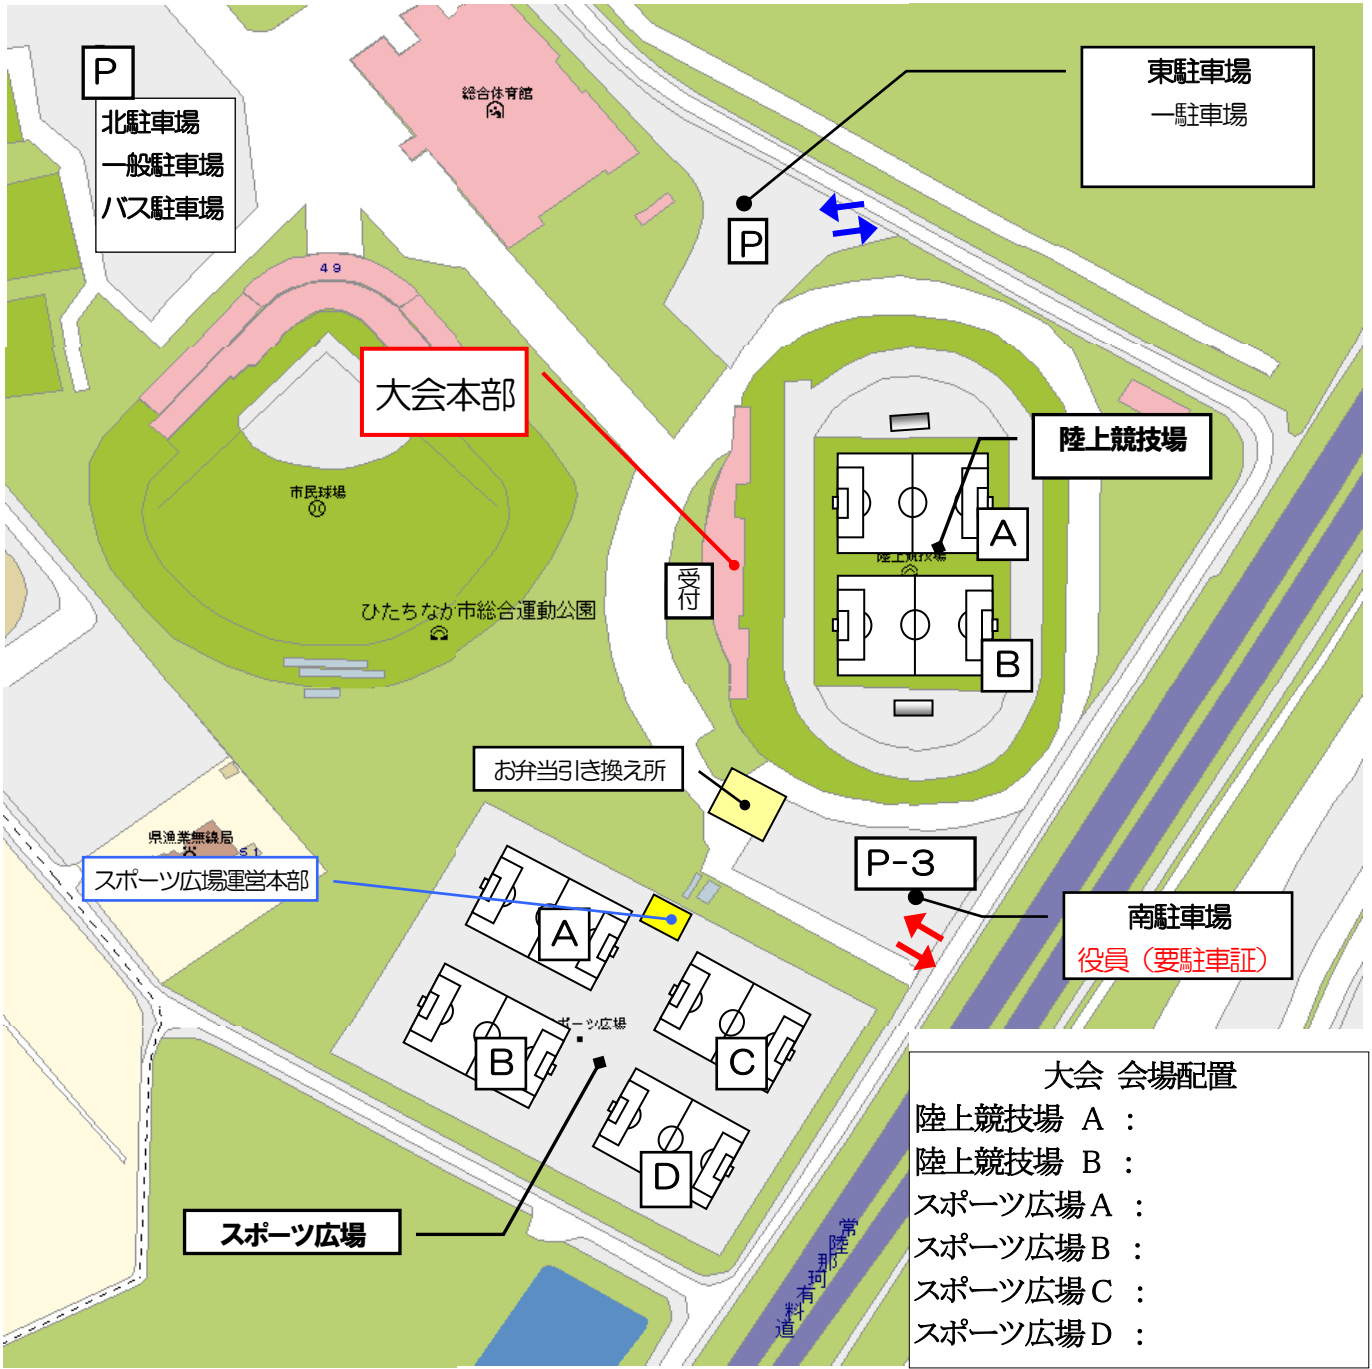

ひたちなか市総合運動公園 会場案内図

ひたちなか総合運動公園
 ひたちなか市新光町 49
 029-273-9370

ひたちなかインター