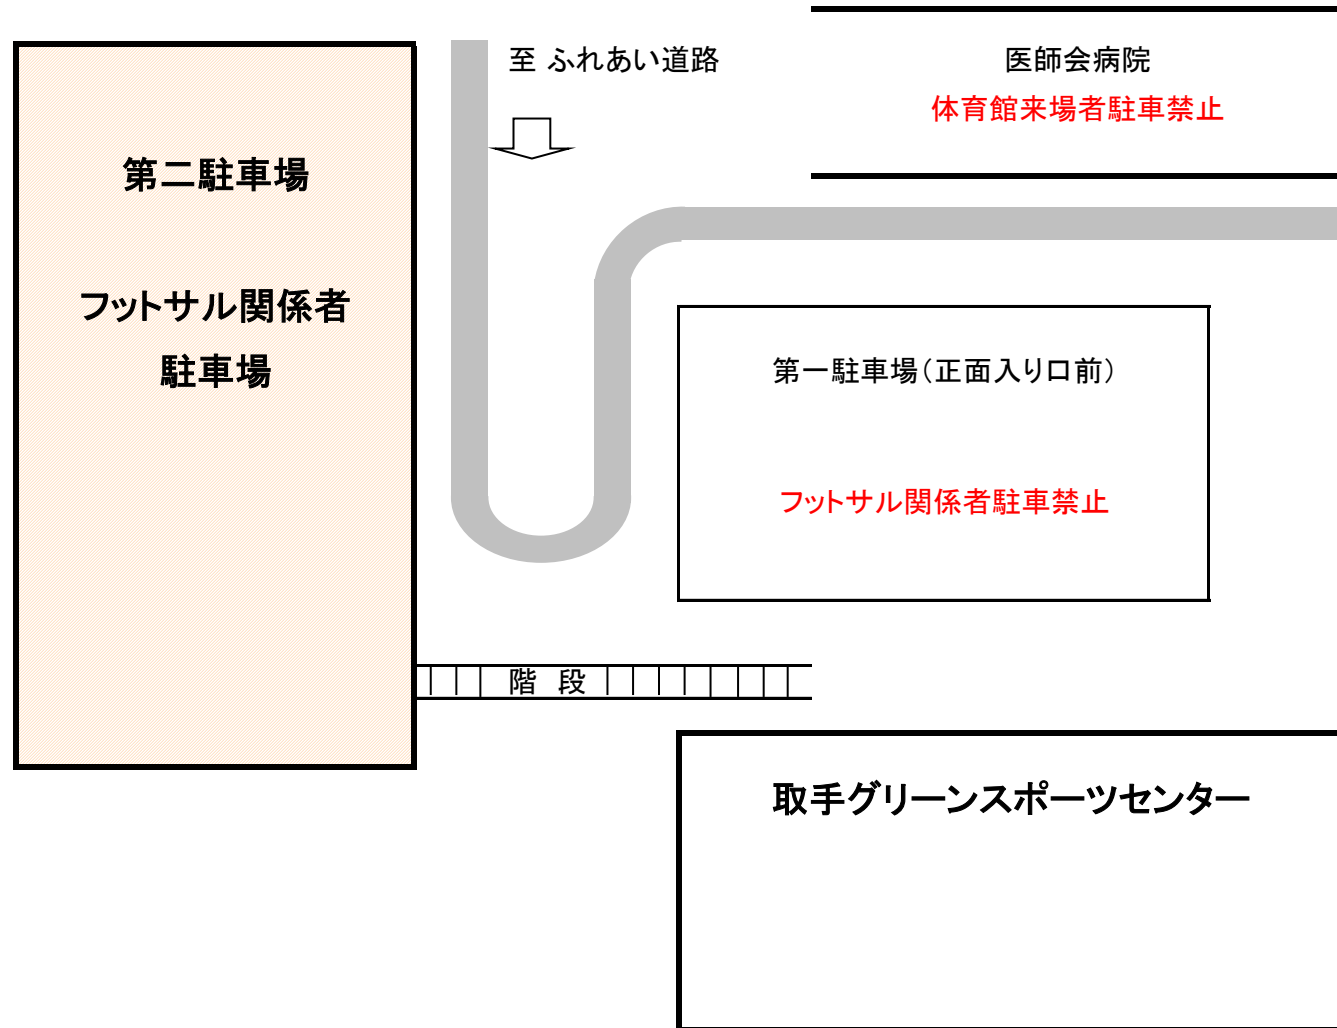

《 取手グリーンスポーツセンター 駐車場 》

選手・関係者・フットサル観戦来客者のための駐車場は必ず上記の斜線の駐車場をご利用いただきますようお願いいたします。
また、会場に隣接する駐車場は絶対に利用しないでください。