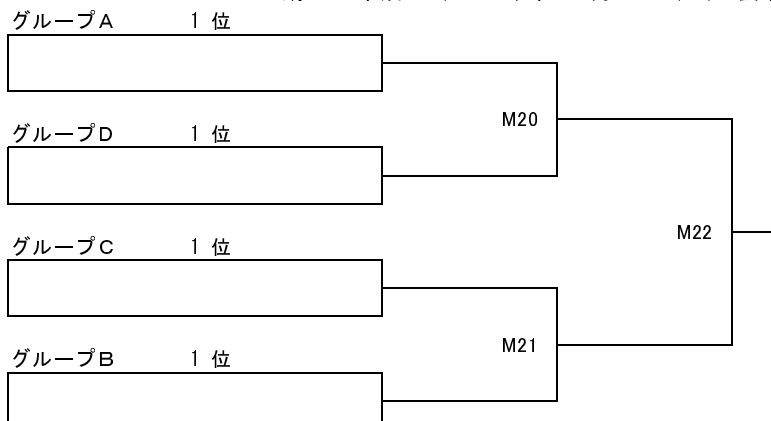

グループ B

順位	チーム名	B1	B2	B3	勝点	得点	失点	得失点差
B1	栃木県代表 プロGRESSO佐野FC A		M8	M14				
B2	埼玉県代表 ESPORTE CLUBE JOGADOR A			M2				
B3	千葉県第1代表 ACカラクテル							

グループ C

順位	チーム名	C1	C2	C3	勝点	得点	失点	得失点差
C1	東京都第2代表 GAFC		M9	M15				
C2	群馬県代表 高崎エヴォリスタU-15			M3				
C3	千葉県第3代表 カナリーニョFC							

グループ D

順位	チーム名	D1	D2	D3	勝点	得点	失点	得失点差
D1	山梨県代表 KOUFU LEGEND'S U-15		M10	M16				
D2	東京都第3代表 ZOTT WASEDA INFANTIL U-15			M4				
D3	神奈川県代表 PSTC ロンドリーナU-15							

2次ラウンド

期日：平成28(2016)年 11月27日(日) 会場：小金井市総合体育館