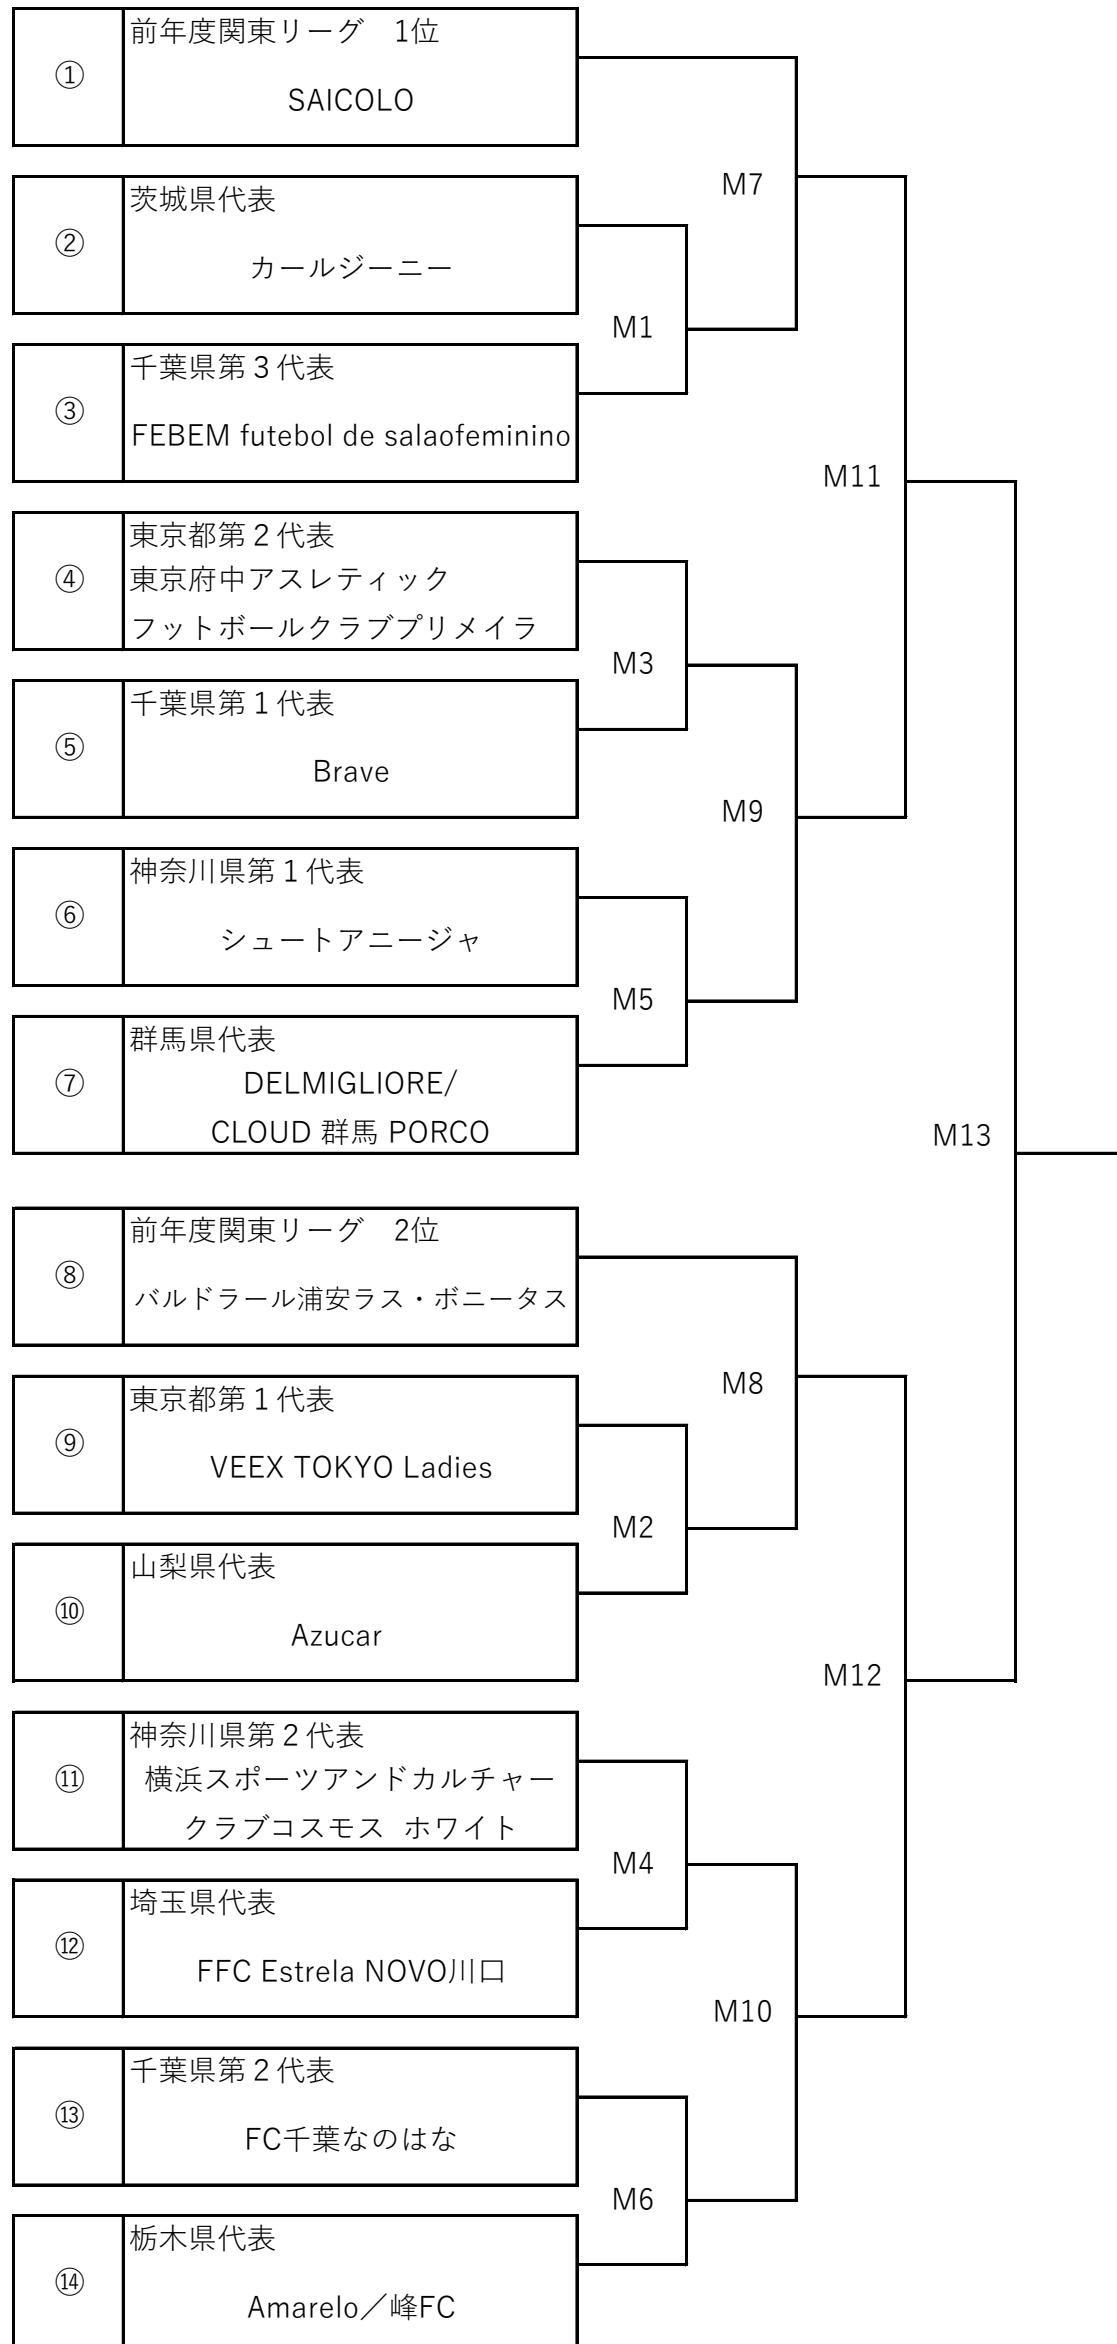

第13回 全日本女子フットサル選手権大会 関東大会
組み合わせトーナメント

第13回 全日本女子フットサル選手権大会 関東大会
タイムスケジュール

1日目 2016年09月17日(土) 千葉ポートアリーナ

Aコート

1) M1	10:30	②	カールジーニー	VS	③	FEBEM futebol de salaofeminino
2) M3	12:00	④	東京府中アスレティックフットボールクラブプリメイラ	VS	⑤	Brave
3) M4	13:30	⑪	横浜スポーツアンドカルチャークラブコスモス ホワイト	VS	⑫	FFC Estrela NOVO川口
4) M7	15:00	①	SAICOLO	VS	②or③	M1の勝者
5) M8	16:30	⑧	バルドラール浦安ラス・ポニータス	VS	⑨or⑩	M2の勝者

Bコート

1) M2	10:30	⑨	VEEX TOKYO Ladies	VS	⑩	Azucar
2) M5	12:00	⑥	シュートアニージャ	VS	⑦	DELMIGLIORE/CLOUD 群馬 PORCO
3) M6	13:30	⑬	FC千葉なのはな	VS	⑭	Amarelo/峰FC
4) M9	15:00	④or⑤	M3の勝者	VS	⑥or⑦	M5の勝者
5) M10	16:30	⑪or⑫	M4の勝者	VS	⑬or⑭	M6の勝者