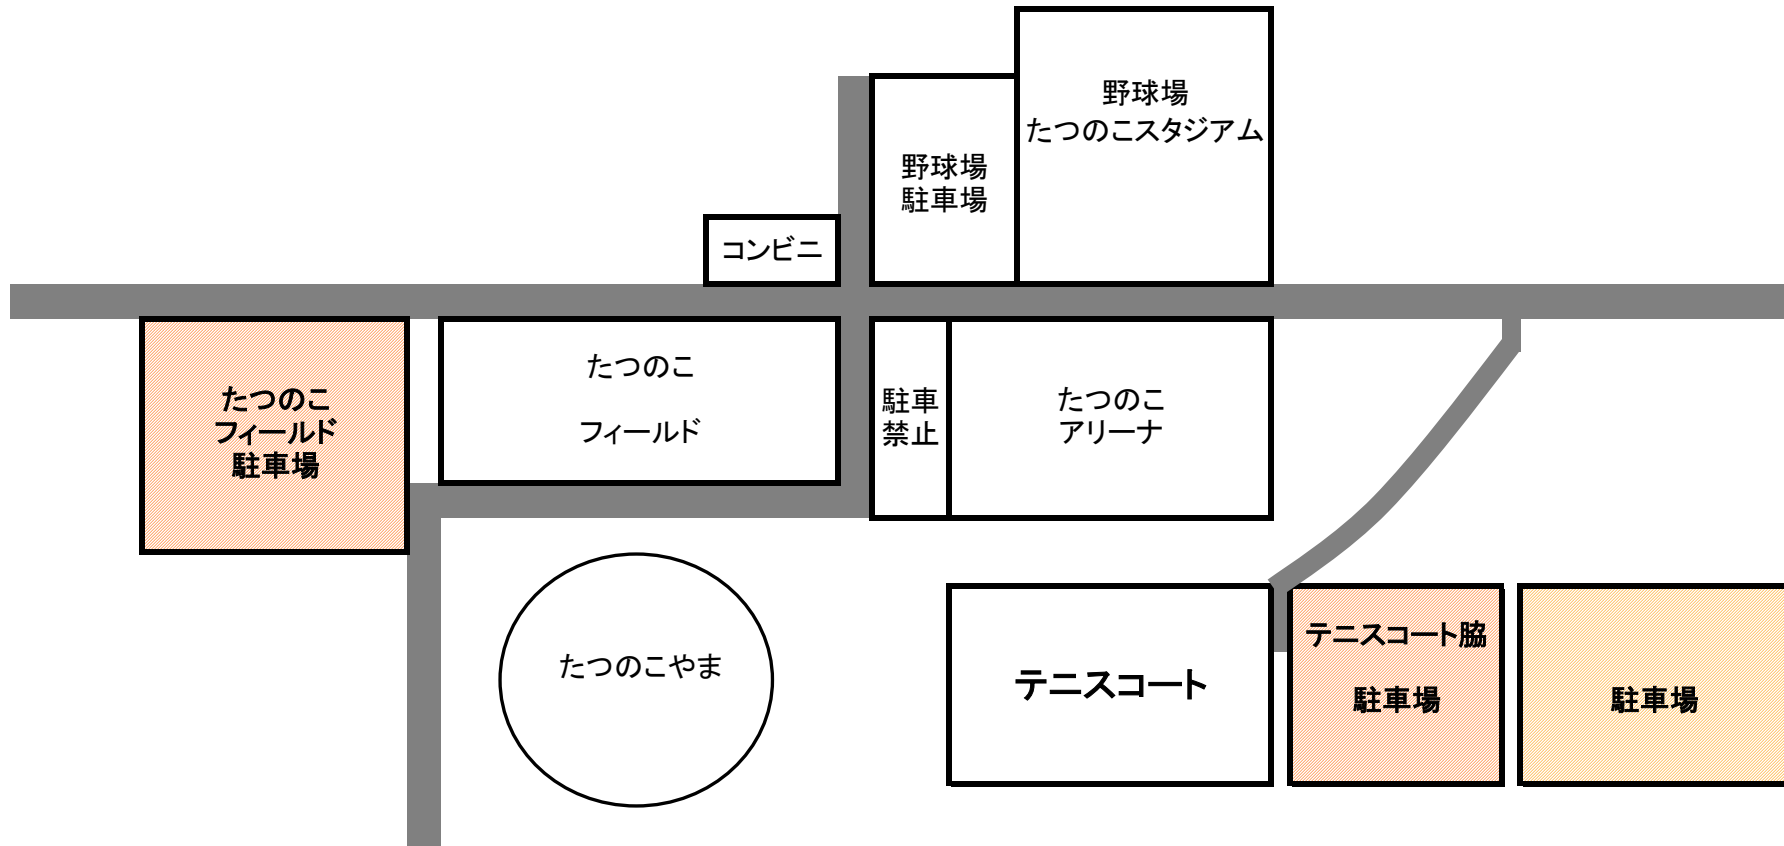

## 《 龍ヶ崎市 たつのこアリーナ 駐車場 》

選手・関係者・フットサル観戦来客者のための駐車場は必ず上記の斜線の駐車場をご利用いただきますようお願いいたします。

また、会場に隣接する駐車場は絶対に利用しないでください。