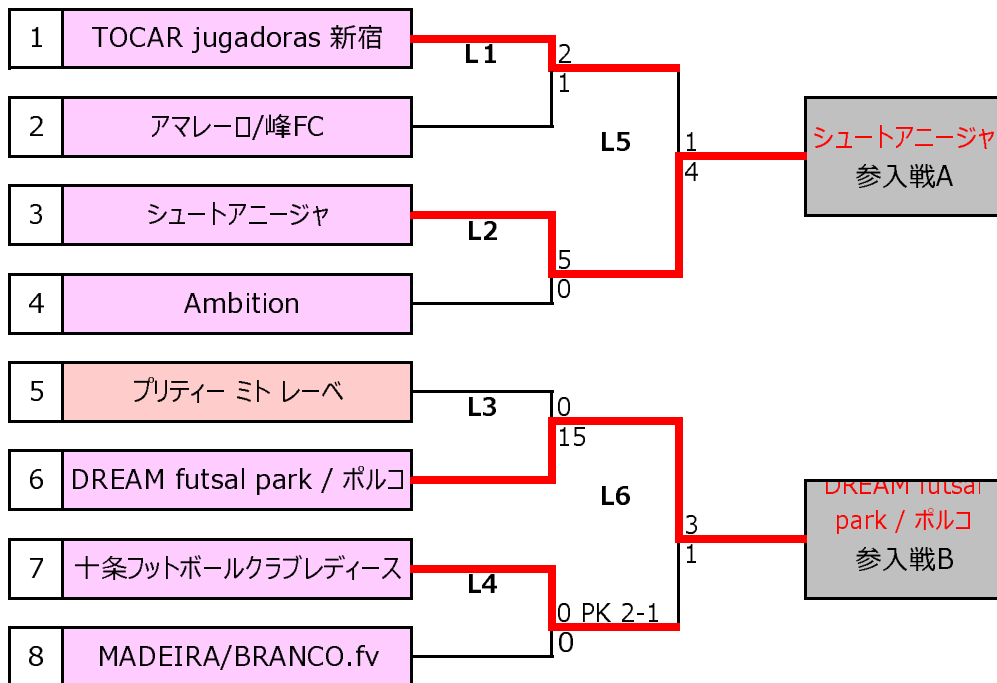

第10回関東女子フットサルリーグ参入戦・入替戦 結果

<b>参加チーム数</b>	8 チーム			
	東京都1位	神奈川県1位	千葉県1位	茨城県1位
	十条フットボールクラブレディース	シュートアニージャ	MADEIRA/BRANCO.fv	プリティー ミト レーベ
	群馬県1位	栃木県1位	山梨県1位	埼玉県1位
	DREAM futsal park / ポルコ	アマレーロ/峰FC		Ambition
都県から参加が 無かった場合	登録数枠 (1) …… リーグ戦参加チームの多い都県(1)の第2位			
	東京都2位	TOCAR jugadoras 新宿		

**参入戦 結果 2/3 (日)**

**入替戦 結果 2/9 (土)**