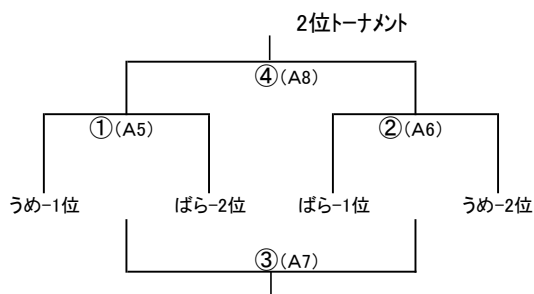

JFA レディースサッカーフェスティバル 2019 茨城 in ひたちなか 対戦表

★参加チーム

	うめグループ	ばらグループ
1	とちおとめ(栃木)	LFC桜川リエット(茨城)
2	エストレーラ310(茨城)	FOOT CRUSADERS(千葉)
3	FC浦和コスモス(埼玉)	オール茨城(茨城)
4	荒谷台レディースFC(茨城)	

【ブロックリーグ戦】

●うめグループ

		とちおとめ	エストレーラ310	FC浦和コスモス	荒谷台レディースFC	勝	分	負	勝点	得点	失点	得失差	順位
1	とちおとめ		A1		A3								
2	エストレーラ310			A4									
3	FC浦和コスモス				A2								
4	荒谷台レディースFC												

●ばらグループ

		LFC桜川リエット	FOOT CRUSADERS	オール茨城	勝	分	負	勝点	得点	失点	得失差	順位
1	LFC桜川リエット		B1	B4								
2	FOOT CRUSADERS			B3								
3	オール茨城											

【上位,下位 順位戦】

●上位トーナメント戦

●下記リーグ戦

		うめ-3位	ばら-3位	うめ-4位	勝	分	負	勝点	得点	失点	得失差	順位
1	うめ-3位		B5	B8								
2	ばら-3位			B7								
3	うめ-4位											

試合時間(10-10分)

	コート	Aコート			Bコート			本部
		試合時間	対戦	審判	対戦	審判		
ブロック リーグ戦	1	10:00~10:20	とちおとめ vs エストレーラ310	県4	LFC桜川リエット vs FOOT CRUSADERS	県1	オール	
	2	10:30~10:50	FC浦和コスモス vs 荒谷台レディースFC	県2	フレンドリー vs		オール	
	3	11:00~11:20	とちおとめ vs 荒谷台レディースFC	県4	FOOT CRUSADERS vs オール茨城	県1	エストレーラ	
	4	11:30~11:50	エストレーラ310 vs FC浦和コスモス	県3	LFC桜川リエット vs オール茨城	県2	荒谷台	
		12:00~12:50	アトラクション					エストレーラ
上位, 下位 順位戦	5	13:00~13:20	うめ-1位 vs ばら-2位	県3	うめ-3位 vs ばら-3位	県4	荒谷台	
	6	13:30~13:50	ばら-1位 vs うめ-2位	県1	フレンドリー vs		エストレーラ	
	7	14:00~14:20	①負者 vs ②負者	県2	ばら-3位 vs うめ-4位	県3	オール	
	8	14:30~14:50	①勝者 vs ②勝者	県1	うめ-3位 vs うめ-4位	県4	荒谷台	
		14:55~	閉会式					

【審判/県1(佐藤)、県2(川津)、県3(堀内)、県4(福田)】