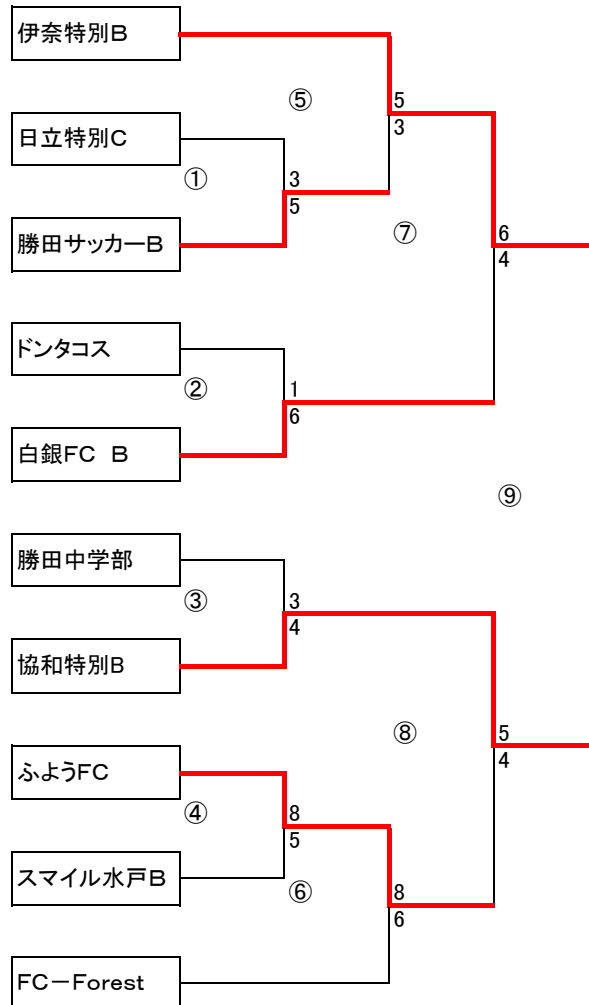

第6回ホーリーカップ 決勝トーナメント結果

チャンピオンブロック

総当たりのリーグ戦(残り2試合ずつ)で実施。

- ①水戸高等A 9 - 0 白銀FC A
- ②水戸クラブ 0 - 8 茨城選抜
- ③水戸高等A 1 - 1 茨城選抜
- ④水戸クラブ 0 - 8 白銀FC A

優勝

水戸高等特別A

フレンドリーブロック