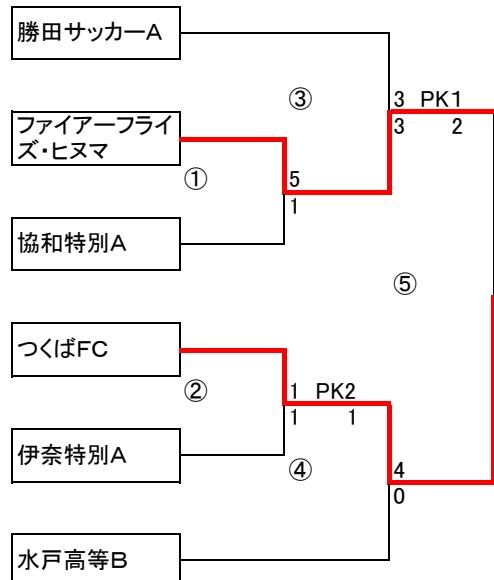

第6回ホーリーカップ 決勝トーナメント結果

チャンピオンブロック

総当たりのリーグ戦(残り2試合ずつ)で実施。

- ①水戸高等A 9 - 0 白銀FC A
- ②水戸クラブ 0 - 8 茨城選抜
- ③水戸高等A 1 - 1 茨城選抜
- ④水戸クラブ 0 - 8 白銀FC A

優勝

水戸高等特別A

フレンドリーブロック

優勝

協和特別B

チャレンジブロック

優勝

つくばFC
(つくば特別支援学校)