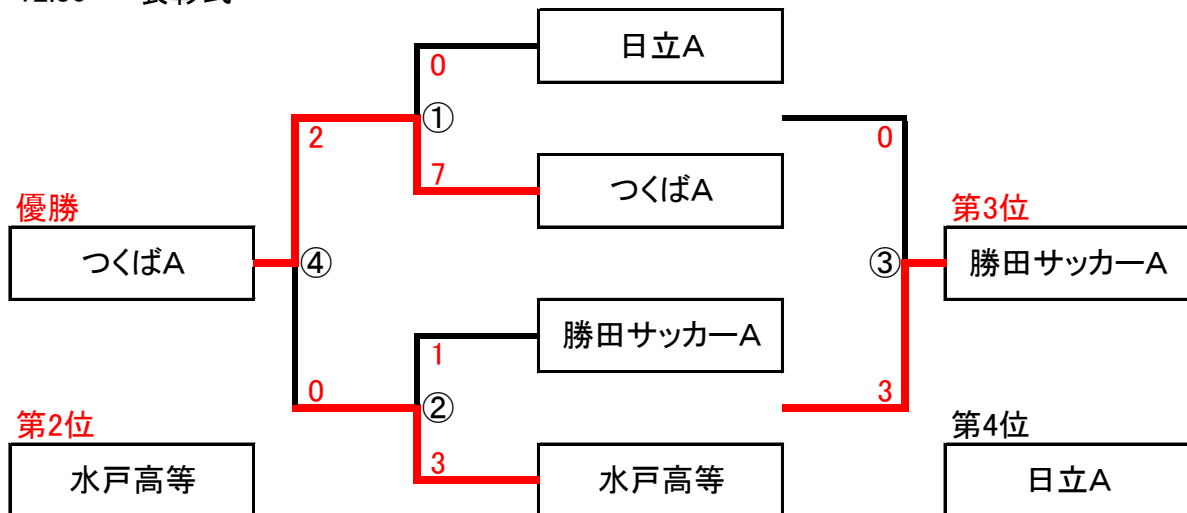

第20回ほほえみカップ 決勝トーナメント

チャンピオンブロック

開始時間	終了時間	対戦相手		審判
9:30	10:05	日立A	対 つくばA	森田 鈴木 藤田
10:10	10:45	勝田サッカーA	対 水戸高等	富永 佐藤 大谷
11:05	11:40	勝田サッカーA	対 日立A	森田 鈴木 藤田
11:45	12:20	つくばA	対 水戸高等	富永 佐藤 大谷

12:30 表彰式

フレンドリーブロック