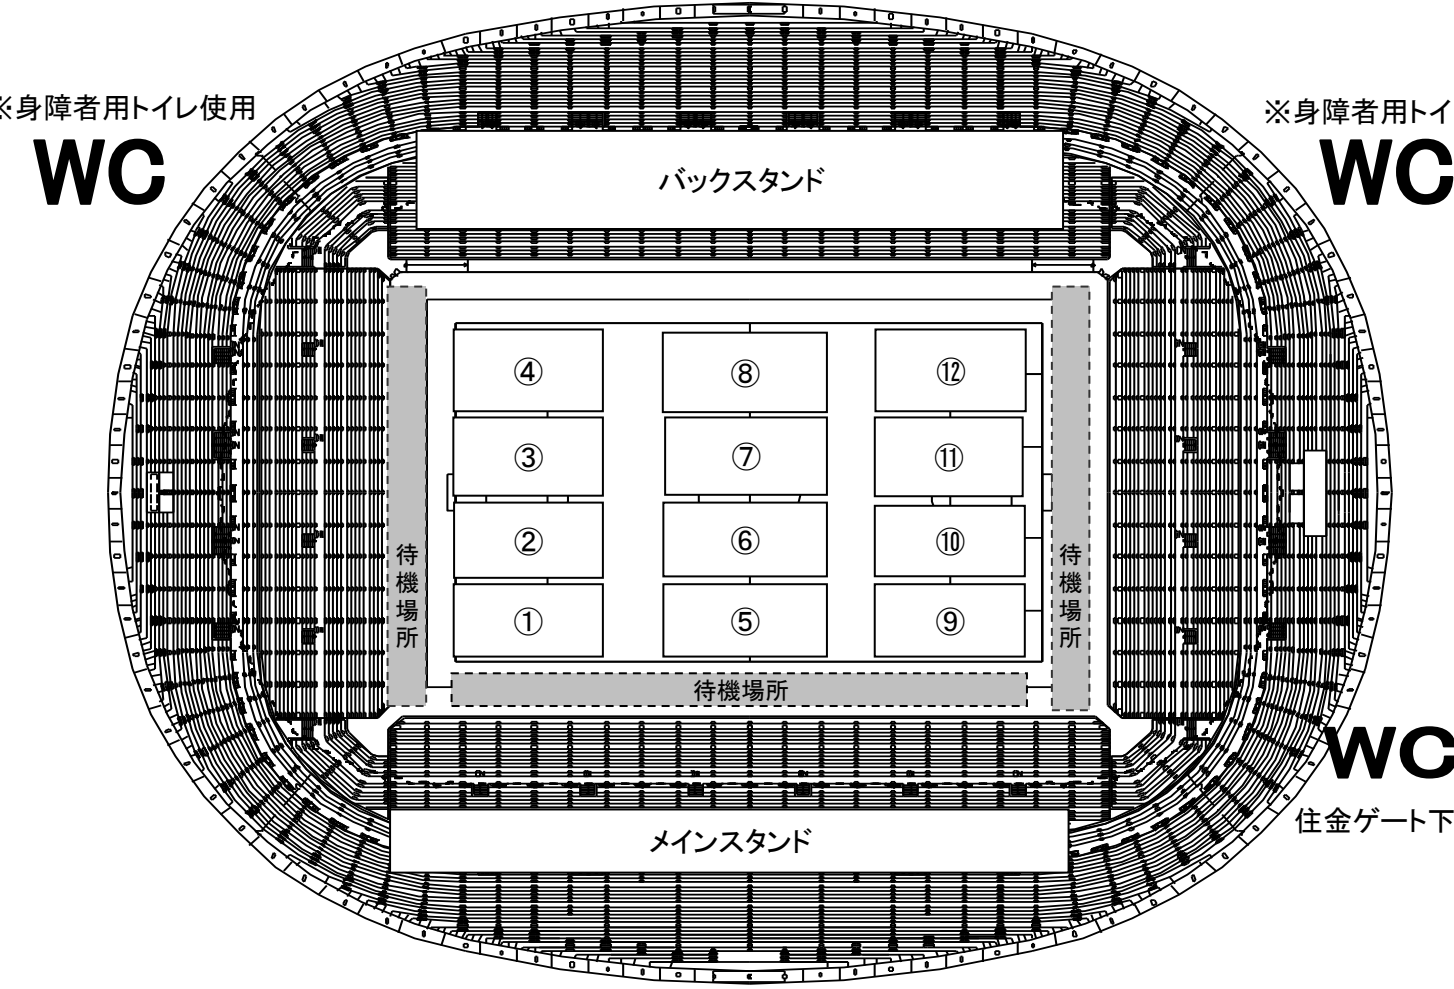

1Pitch table with columns: No, チーム名, 人数, ユニフォーム. Rows include teams like かがみす土舎利保育園チームA and 須田幼稚園そら組.

6Pitch table with columns: No, チーム名, 人数, ユニフォーム. Rows include teams like アントラーズつくばA and りす組ゆかいな仲間たち★B.

11Pitch table with columns: No, チーム名, 人数, ユニフォーム. Rows include teams like なでしこ明照A and いちかいたいようサッカークラブ.

2Pitch table with columns: No, チーム名, 人数, ユニフォーム. Rows include teams like かがみす土舎利保育園チームC and 延方幼稚園チームA.

7Pitch table with columns: No, チーム名, 人数, ユニフォーム. Rows include teams like こじかアントラーズA and FC strider friends 2011 A.

12Pitch table with columns: No, チーム名, 人数, ユニフォーム. Rows include teams like ACうずもパープル and 笹っ子★kindergarten★.

3Pitch table with columns: No, チーム名, 人数, ユニフォーム. Rows include teams like 電ヶ崎文化つばめ and うしく文化こども園.

8Pitch table with columns: No, チーム名, 人数, ユニフォーム. Rows include teams like 萬徳寺チームA and キッツ.

対戦表は当日の受付状況により変更の可能性があります。当日引率者に配布、会場に掲示いたします

4Pitch table with columns: No, チーム名, 人数, ユニフォーム. Rows include teams like 明成田彦幼稚園 and パンピーノ フーさん.

9Pitch table with columns: No, チーム名, 人数, ユニフォーム. Rows include teams like いずみFCtheぼんだ and 土浦みどり幼稚園.

5Pitch table with columns: No, チーム名, 人数, ユニフォーム. Rows include teams like はまなすなかよ Ukids-A and 北浦キッズ.

10Pitch table with columns: No, チーム名, 人数, ユニフォーム. Rows include teams like 慈母ぞう1組 and 清秀キッズ.