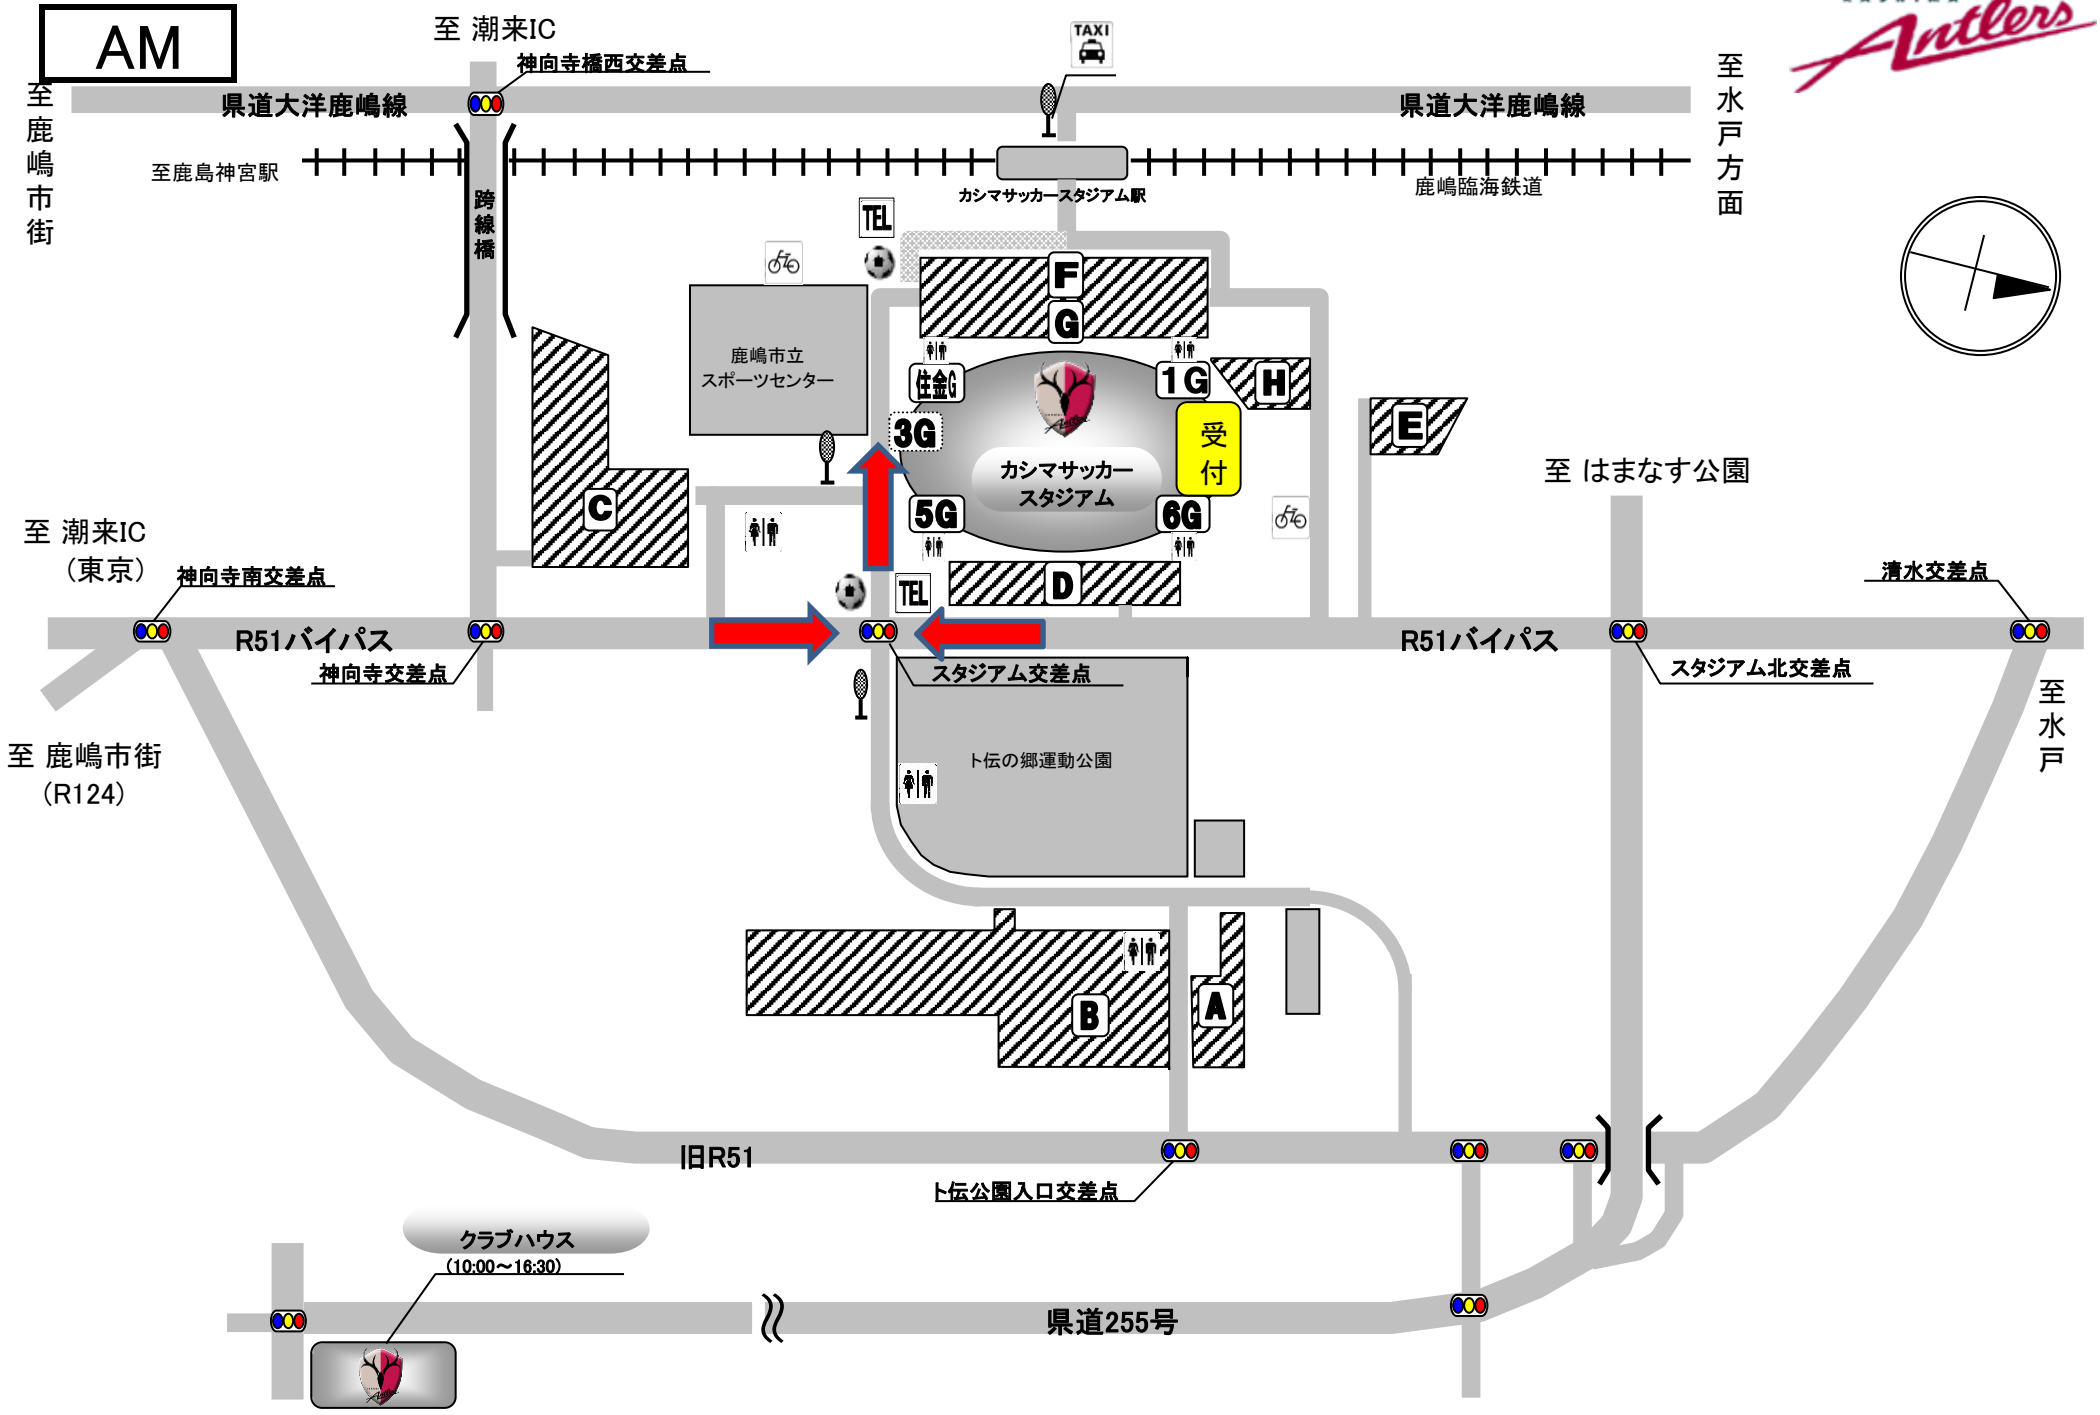

AM

クラブハウス
(10:00~16:30)