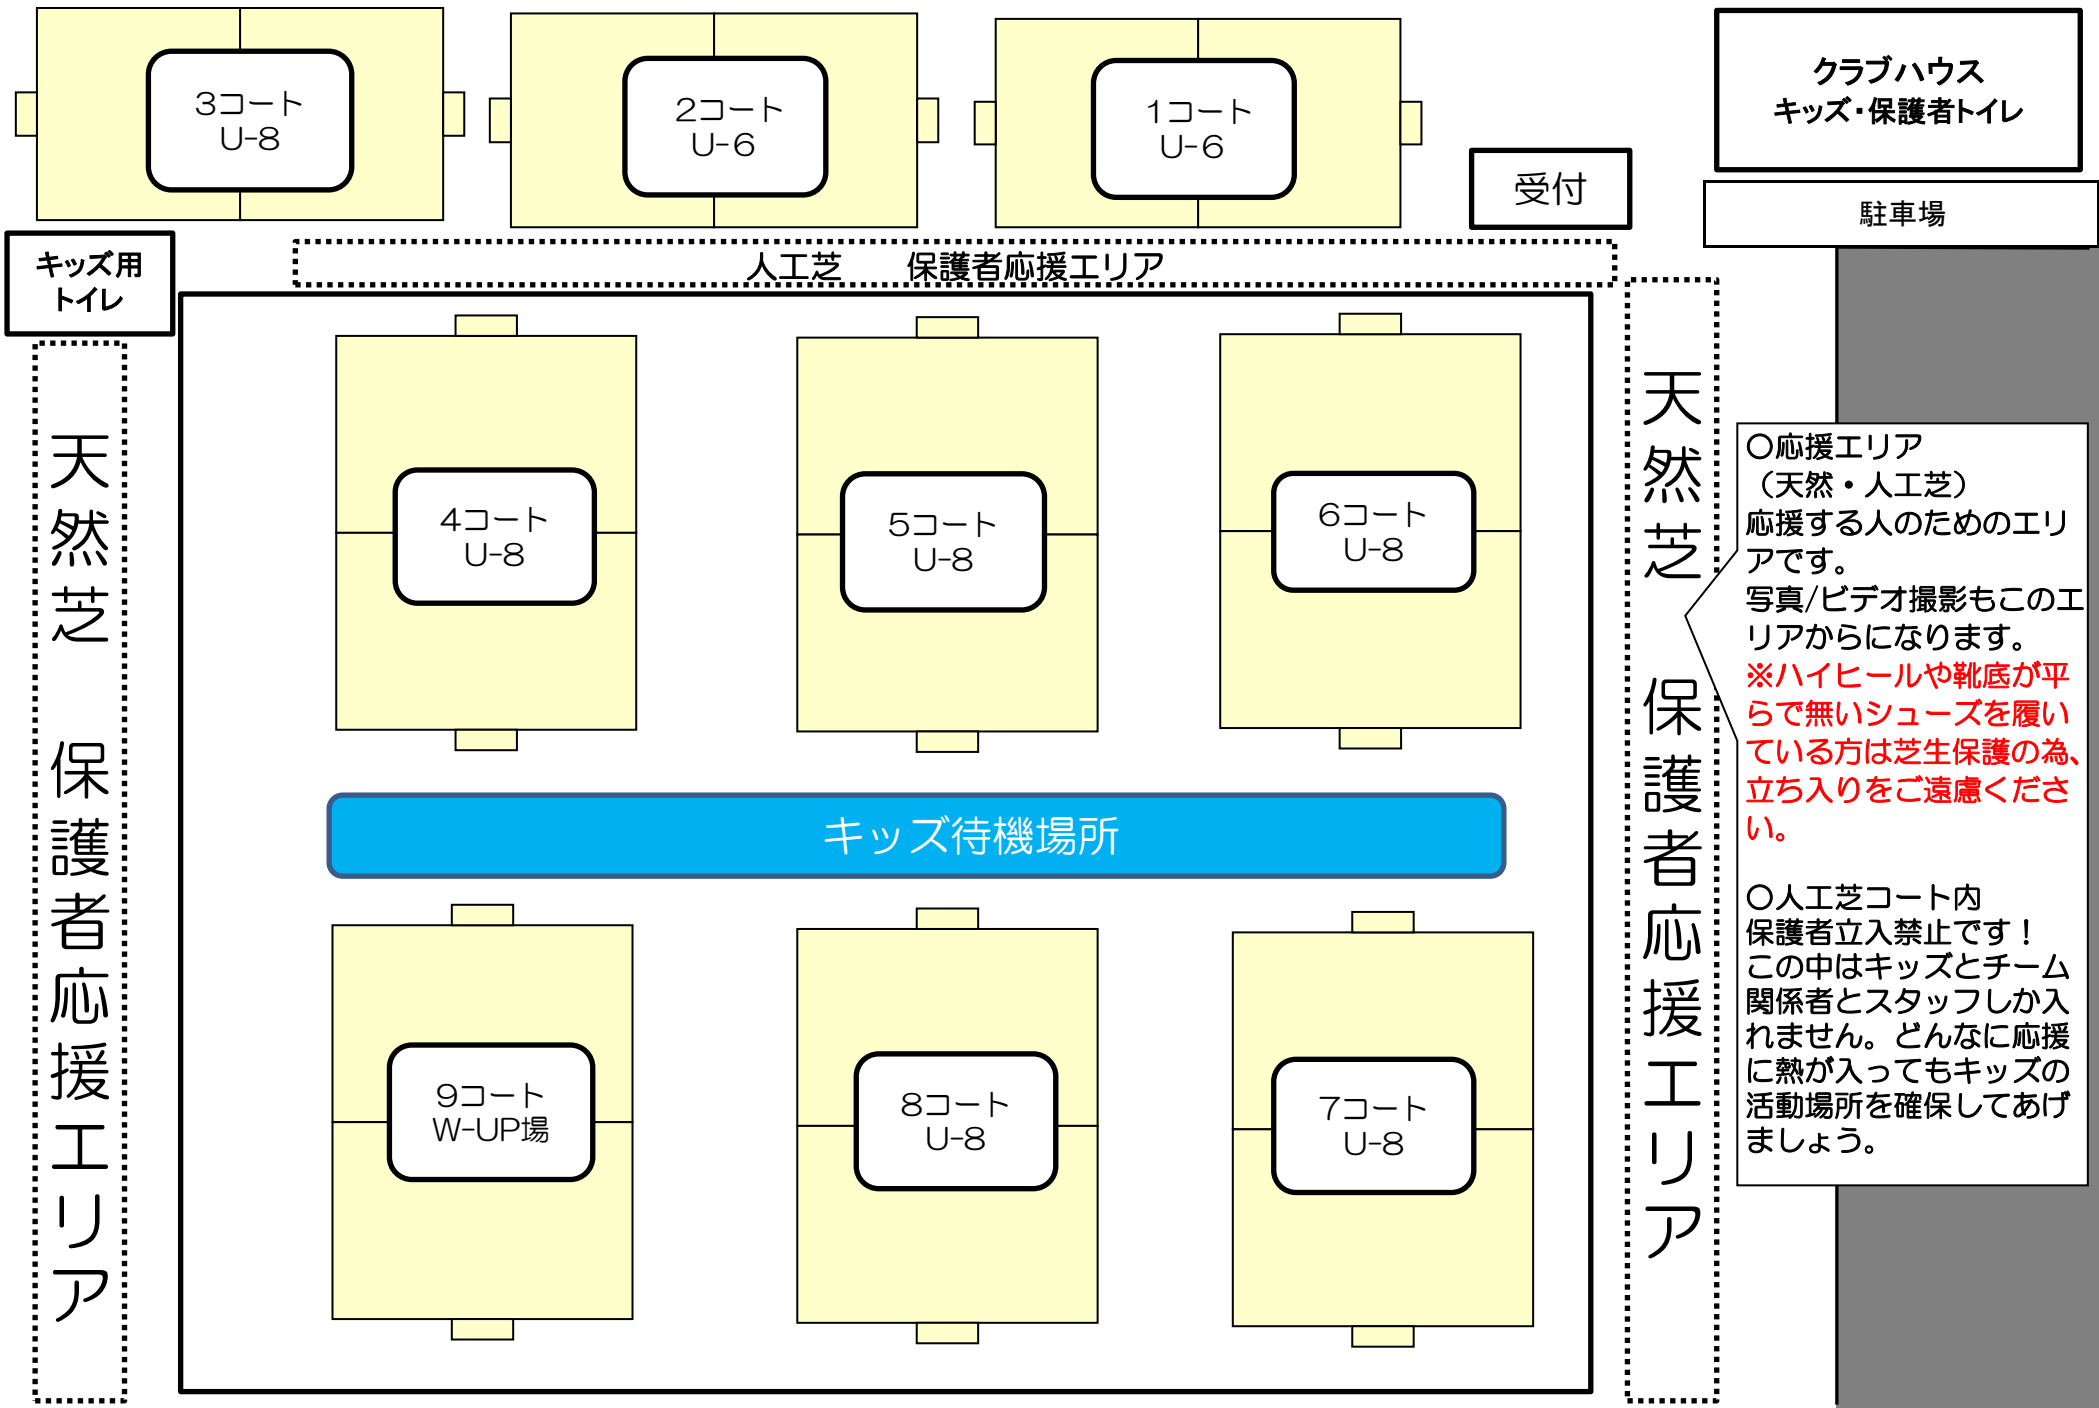

キッズサッカーフェスティバルin県南 鹿島アントラーズつくばアカデミーセンター会場図

クラブハウス
キッズ・保護者トイレ

駐車場

受付

人工芝 保護者応援エリア

キッズ用
トイレ

天然芝
保護者応援エリア

天然芝
保護者応援エリア

○応援エリア
(天然・人工芝)
応援する人のためのエリアです。
写真/ビデオ撮影もこのエリアからになります。
※ハイヒールや靴底が平らで無いシューズを履いている方は芝生保護の為、立ち入りをご遠慮ください。

○人工芝コート内
保護者立入禁止です！
この中はキッズとチーム関係者とスタッフしか入れません。どんなに応援に熱が入ってもキッズの活動場所を確保してあげましょう。

キッズ待機場所

3コート
U-8

2コート
U-6