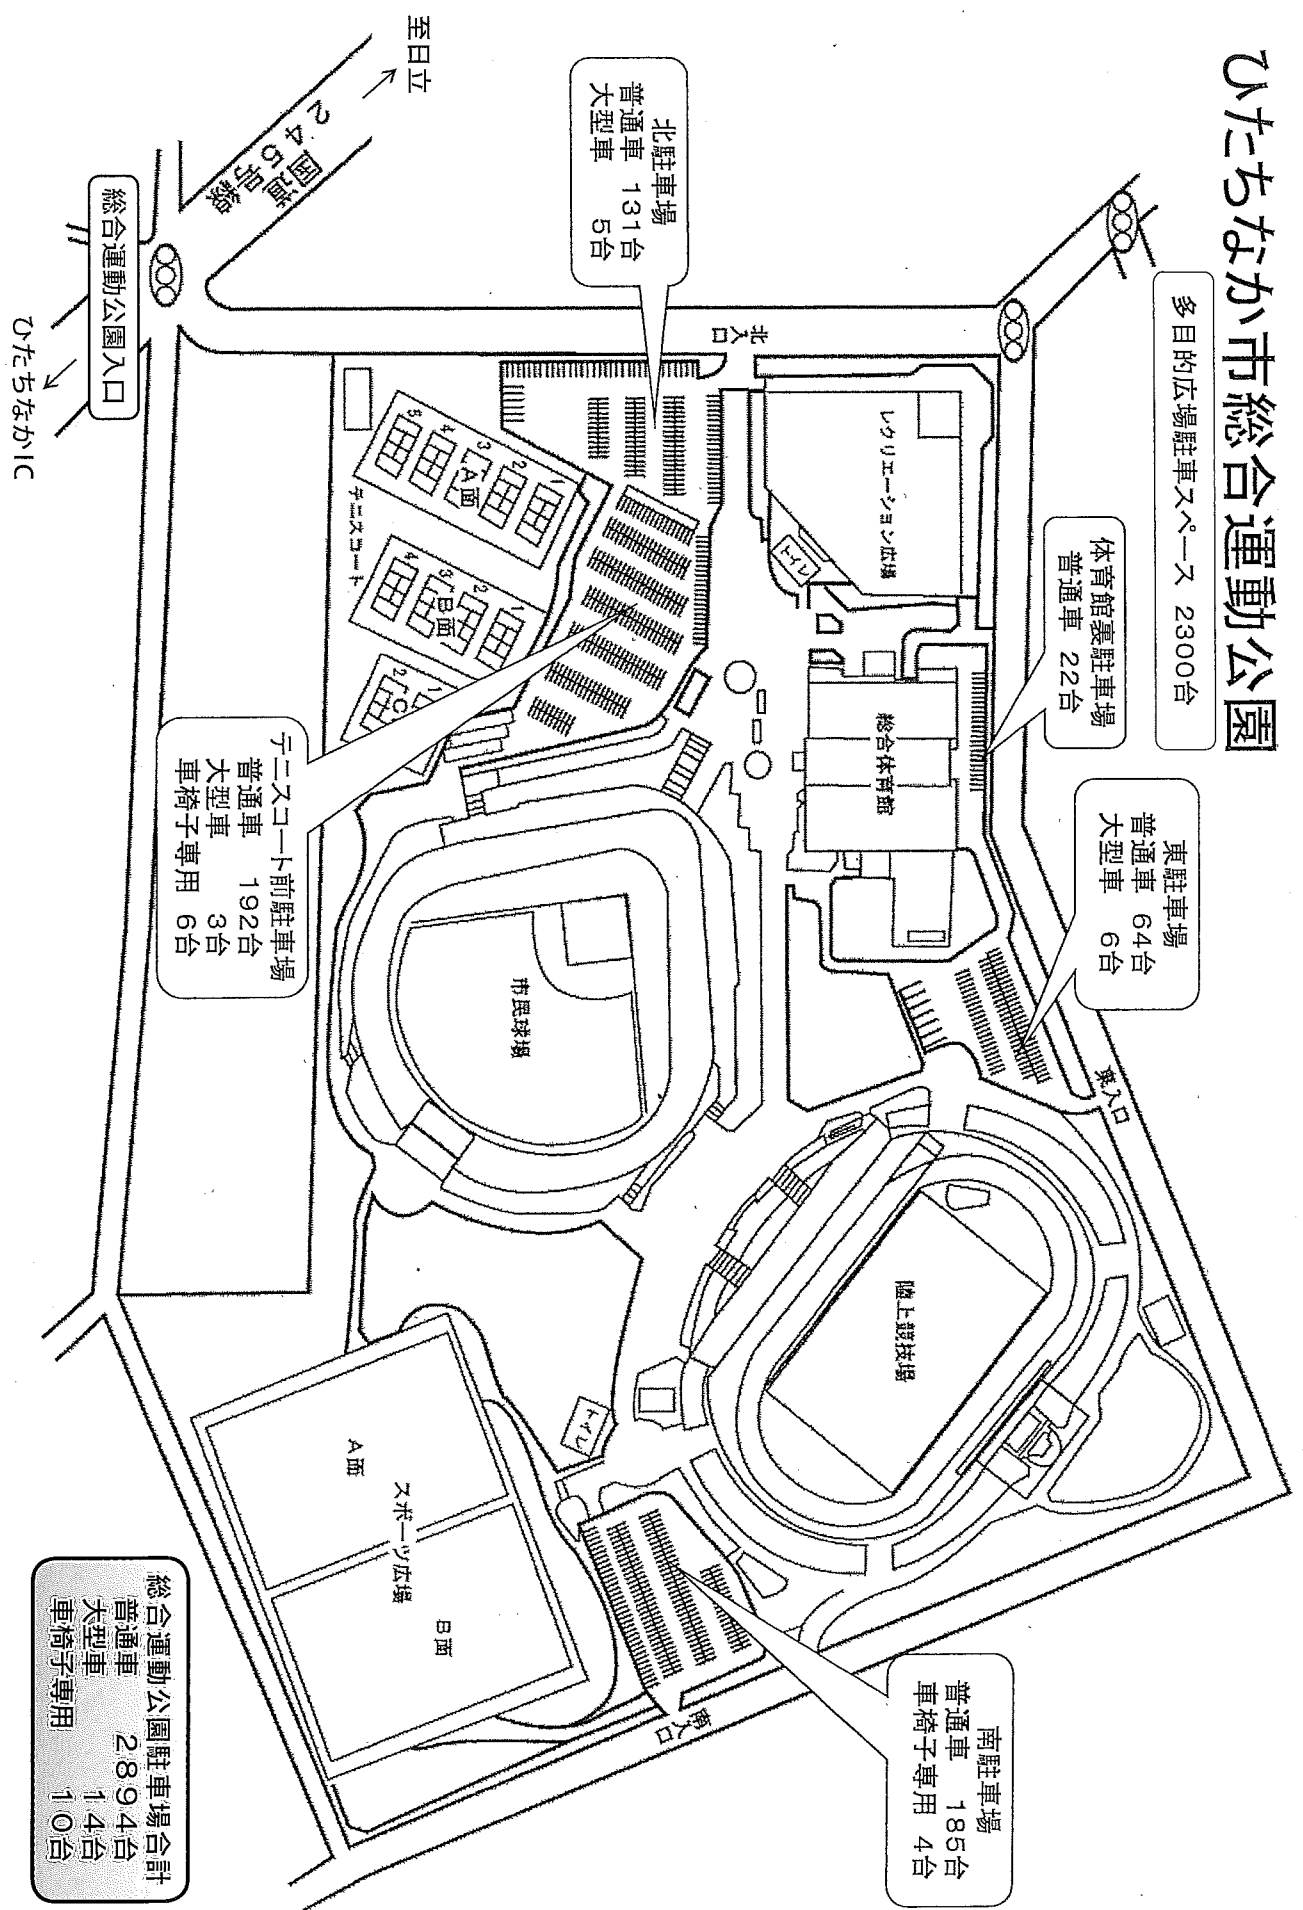

ひたちなか市総合運動公園

多目的広場駐車スペース 2300台

体育館裏駐車場
普通車 22台

東駐車場
普通車 64台
大型車 6台

北駐車場
普通車 131台
大型車 5台

テニスコート前駐車場
普通車 192台
大型車 3台
車椅子専用 6台

南駐車場
普通車 185台
車椅子専用 4台

総合運動公園駐車場合計
普通車 2894台
大型車 14台
車椅子専用 10台