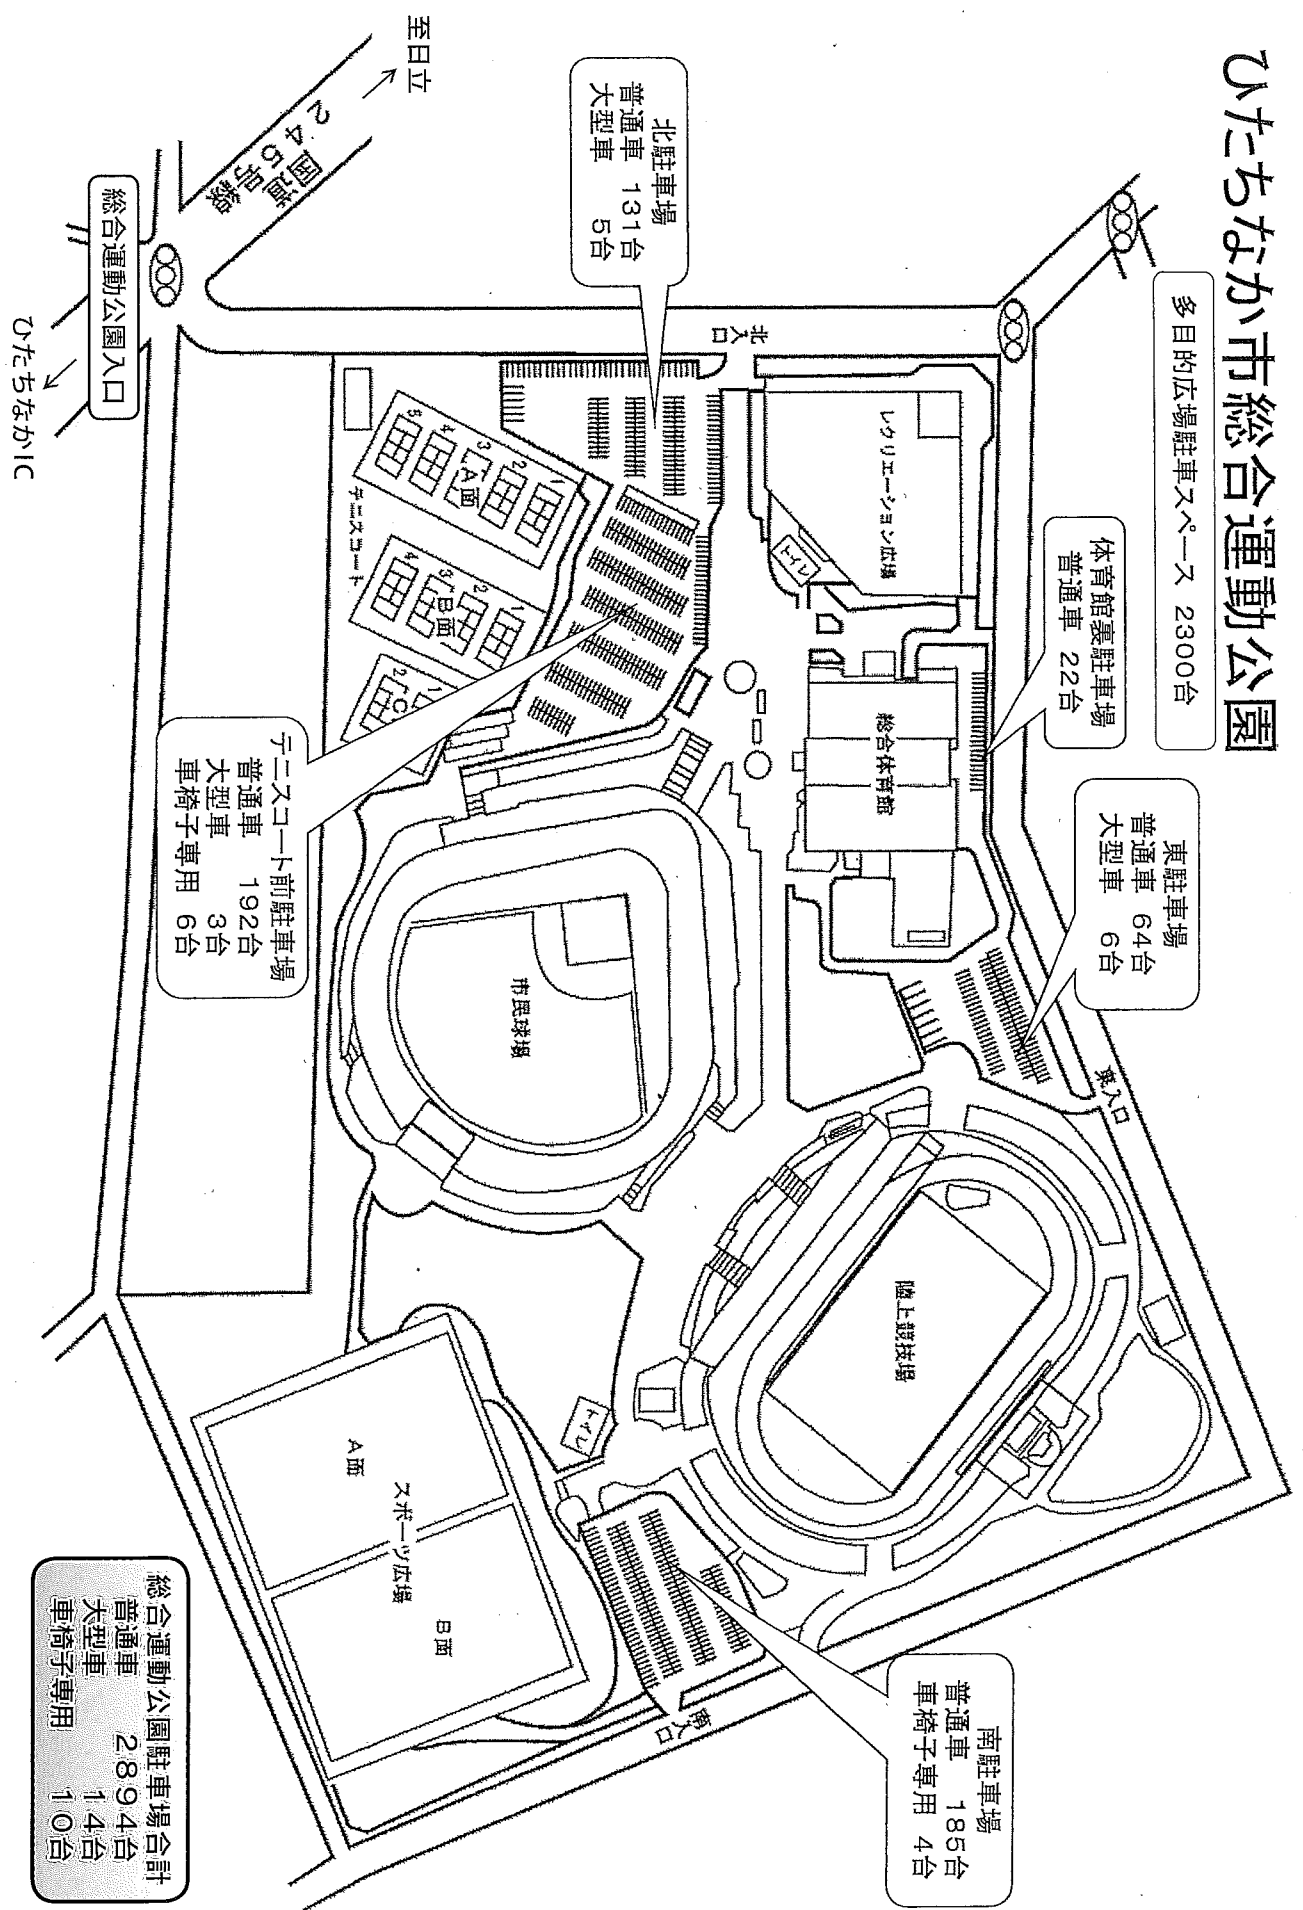

ひたちなか市総合運動公園

多目的広場駐車スペース 2300台

体育館裏駐車場
普通車 22台

東駐車場
普通車 64台
大型車 6台

北駐車場
普通車 1311台
大型車 5台

テニスコート前駐車場
普通車 192台
大型車 3台
車椅子専用 6台

南駐車場
普通車 185台
車椅子専用 4台

総合運動公園駐車場合計
普通車 2894台
大型車 14台
車椅子専用 10台

総合運動公園入口
ひたちなかIC

至日立
245号線
国道