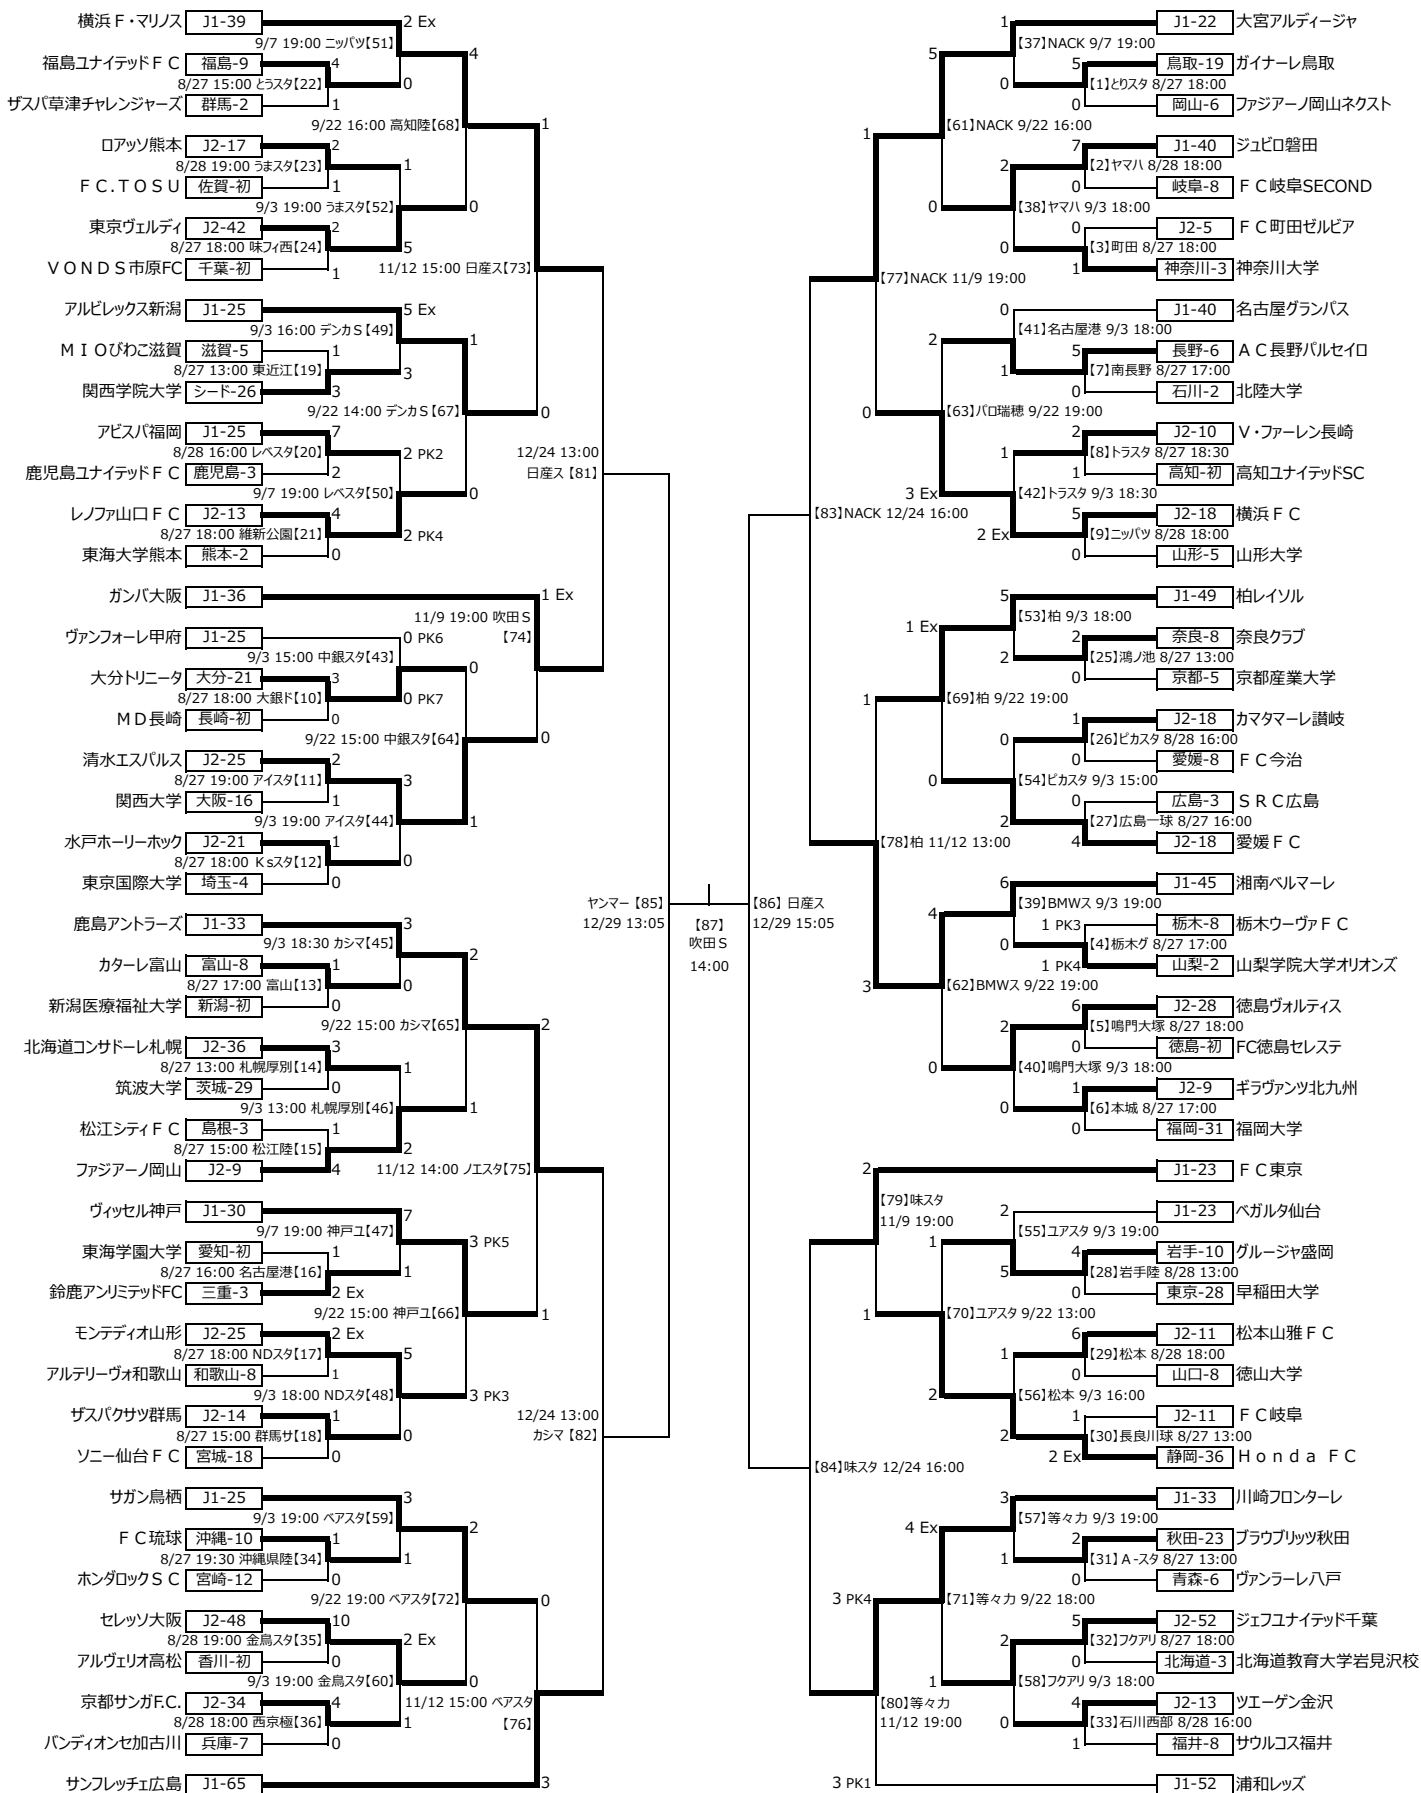

第96回天皇杯全日本サッカー選手権大会

2016.11.17

1回戦	2回戦	3回戦	ラウンド16	準々決勝	準決勝	決勝	準決勝	準々決勝	ラウンド16	3回戦	2回戦	1回戦
8/27	9/3	9/22	11/9	12/24	12/29	1/1	12/29	12/24	11/9	9/22	9/3	8/27
8/28	9/7		11/12						11/12		9/7	8/28

※会場名の横の数字は【マッチナンバー】
※チーム名の横の英数字は、所属リーグ-出場回数