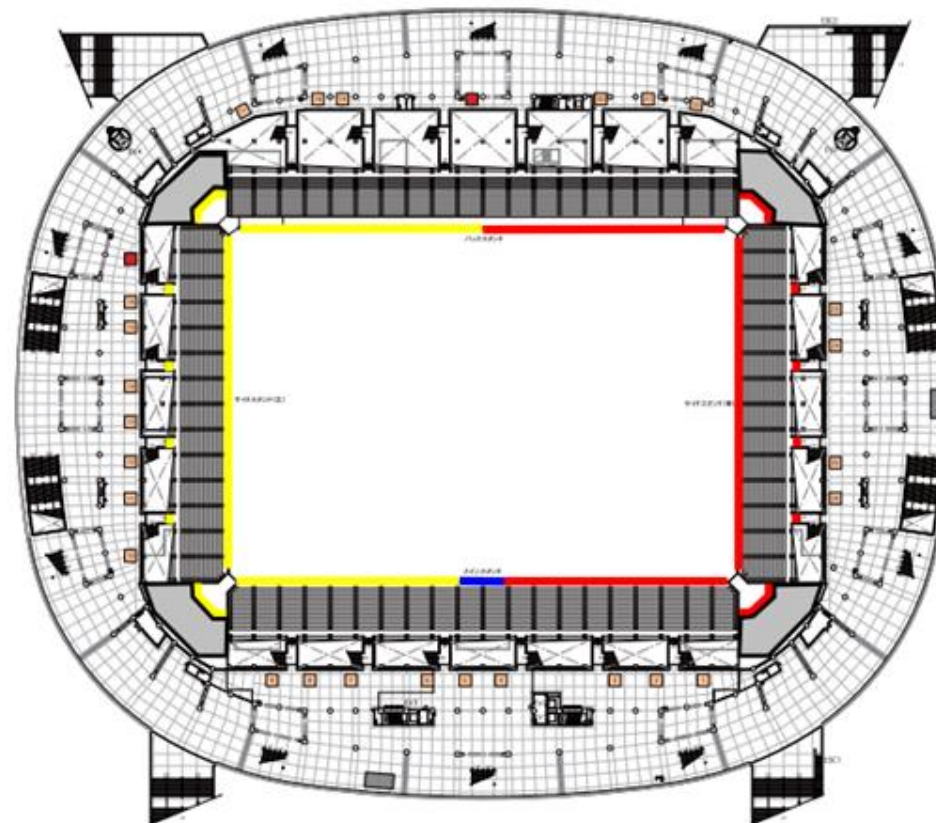

天皇杯準決勝(12/5)横断幕掲出ルール

カシマサッカースタジアム

赤ライン…鹿島アントラーズ横断幕掲出エリア

黄ライン…浦和レッズ横断幕掲出エリア

青ライン…横断幕掲出不可エリア

コーナーエリア(グレー塗りつぶし)…観戦不可(横断幕掲出の為の入場は可能。入場は自由席ベンチ右側・左側スタンド内からとなります。)

北側

浦和レッズ

南側

鹿島アントラーズ

メインスタンド側