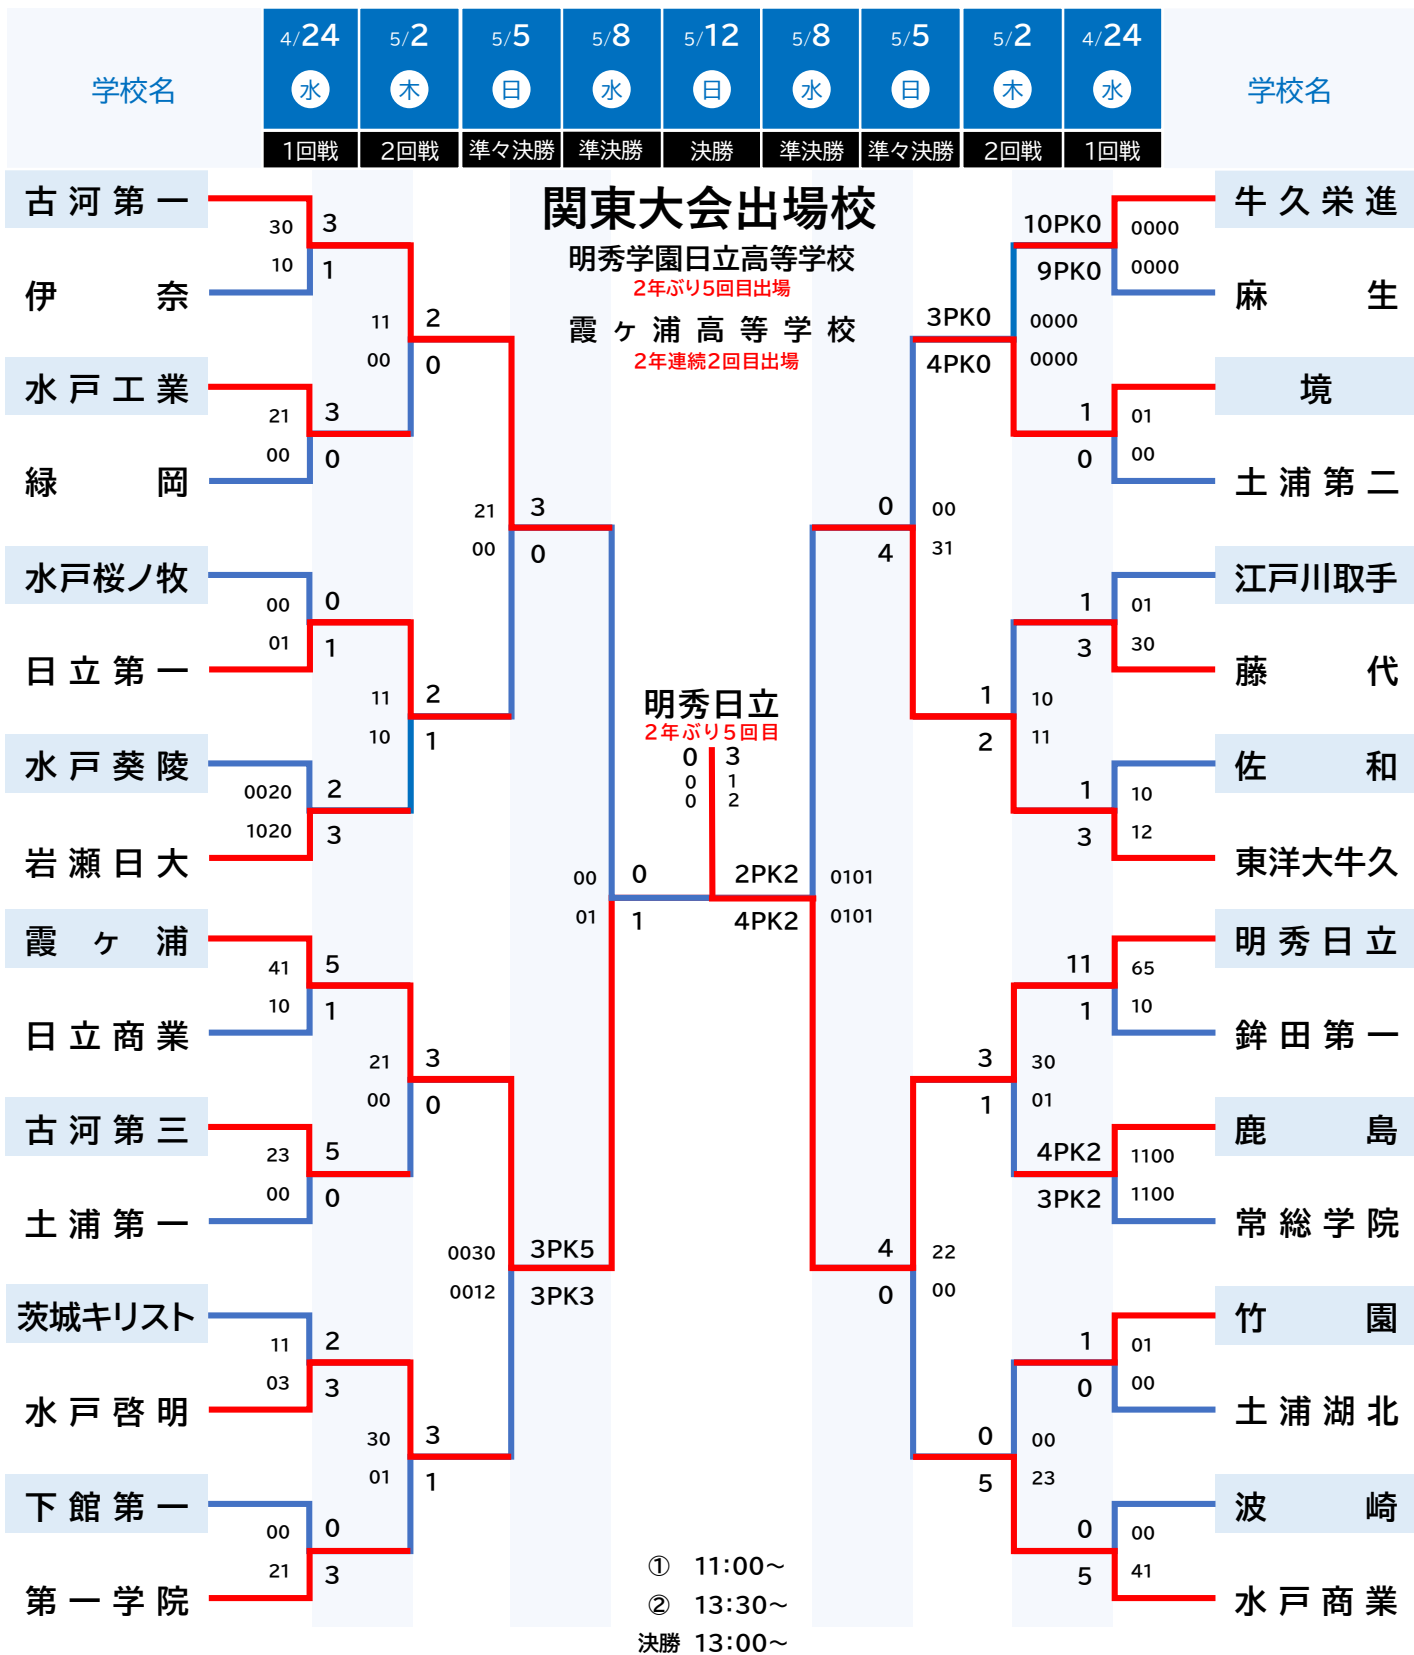

令和6年度 関東高等学校サッカー大会茨城県予選会

- | | |
|---------------------|--------------------------|
| A ひたちなか市総合運動公園陸上競技場 | B 鹿嶋市ト伝の郷運動公園A |
| C 鹿嶋市ト伝の郷運動公園B | D 神栖市海浜運動公園サッカー場 |
| E 古河市イーエス中央運動公園 | F 鹿嶋市高松緑地多目的球技場 |
| G セキショウ・チャレンジスタジアム | H IFAフットボールセンターA |
| I IFAフットボールセンターB | J 潮来市前川運動公園 |
| K 日立市折笠スポーツ広場自由広場 | L ヨシダサッカーフィールド(古河市サッカー場) |