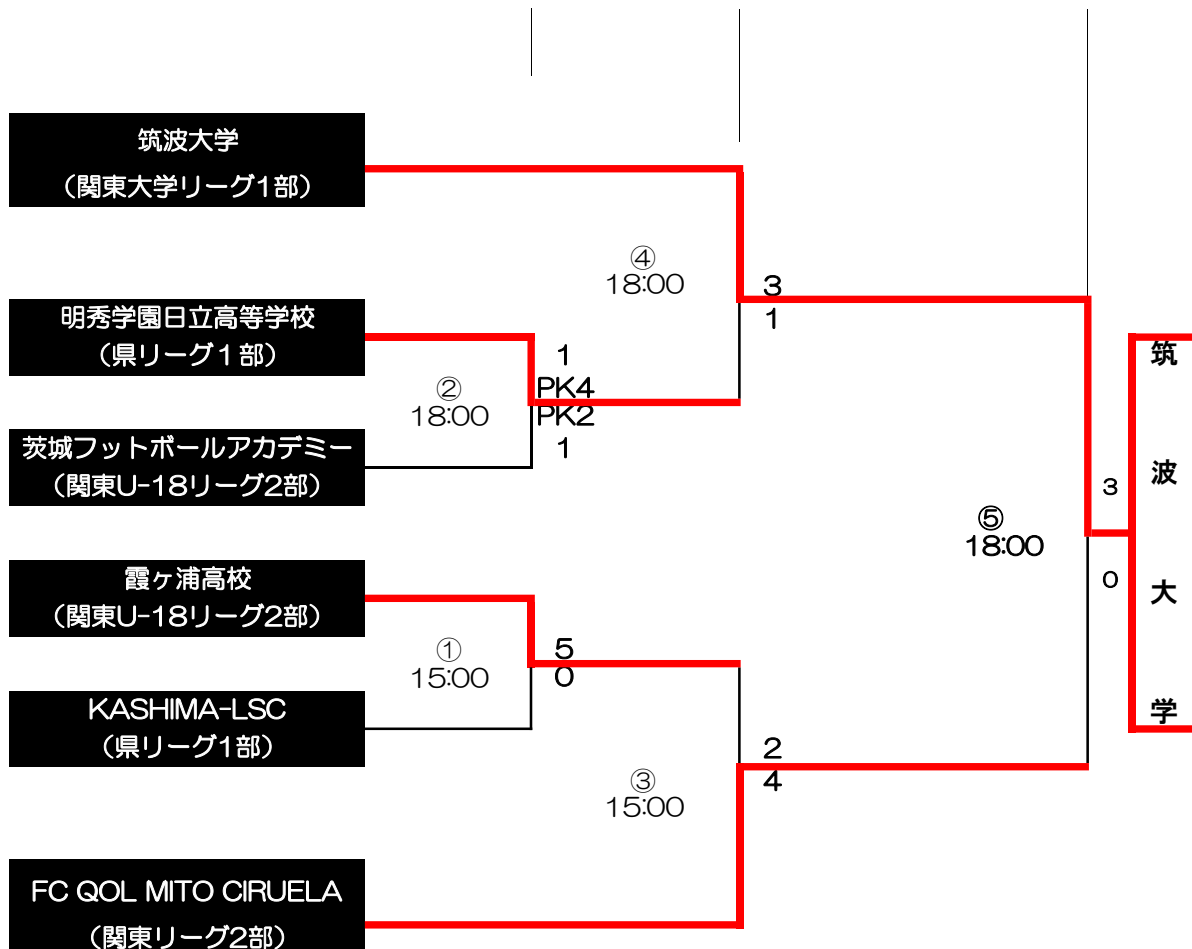

【令和6年度第30回茨城県女子サッカー選手権大会】 組合せ

期日：2024年6月16日（日）・30日（日）・7月14日（日）

6月16日（日）

6月30日（日）

7月14日（日）

6/16（日） IFAフットボールセンターB

試合番号	時間	対戦	主審	副審	四審	記録
①	15:00	霞ヶ浦 5-0 KASHIMA	協会	協会	協会	本部
②	18:00	明秀日立 1-1 茨城フットボールアカデミー (PK4, PK2)	協会	協会	協会	本部