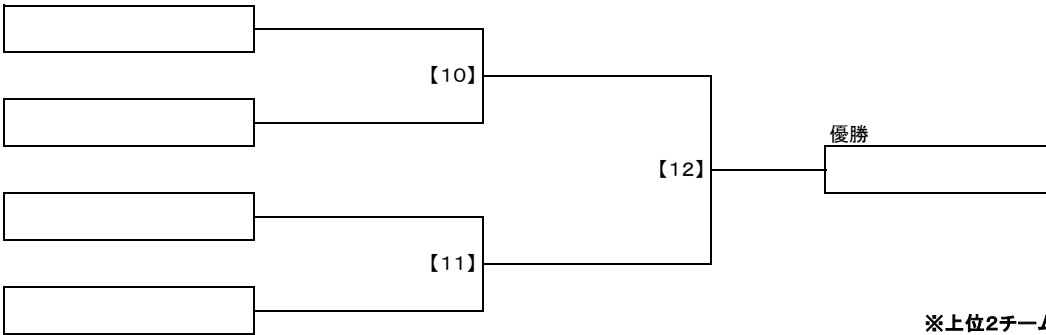

2024年10月13日(日)

**【決勝ラウンド】**

会場: 水海道総合体育館

※上位2チームは東京都で開催される関東大会へ出場

※準決勝の組み合わせはワイルドカード進出チームによって下記の通りになります。

Aブロック2位チームの場合	【10】	Aブロック1位	VS	Bブロック1位	【11】	Cブロック1位	VS	Aブロック2位
Bブロック2位チームの場合	【10】	Bブロック1位	VS	Cブロック1位	【11】	Aブロック1位	VS	Bブロック2位
Cブロック2位チームの場合	【10】	Cブロック1位	VS	Aブロック1位	【11】	Bブロック1位	VS	Cブロック2位