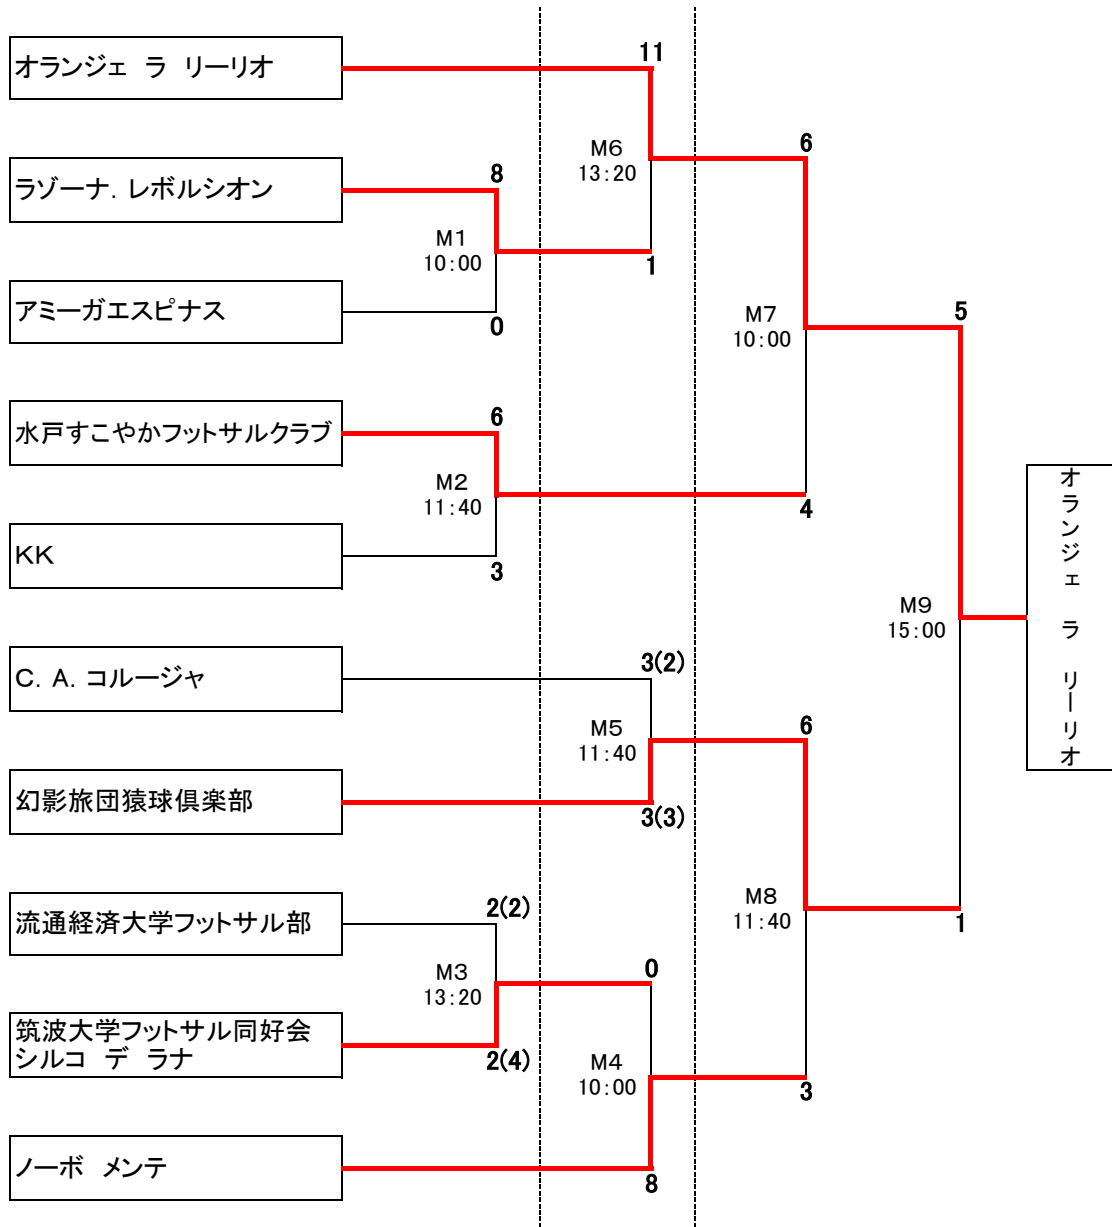

# JFA第30回全日本フットサル選手権大会 茨城県大会

11月9日(土)      11月16日(土)      11月30日(土)

11月9日(土)

会場：まるたか観光アリーナ

試合	時間	チーム	対戦				チーム	運営	
M1	10:00	ラゾーナ. レボルシオン	8	2 6	- -	0 0	0	アミーガエスピナス	M3
M2	11:40	水戸すこやかフットサルクラブ	6	2 4	- -	0 3	3	KK	M1
M3	13:20	流通経済大学フットサル部	2	0 2	- -	1 1	2	筑波大学フットサル同好会 シルコ デ ラナ	M2
			2	P K		4			

11月16日(土)

会場：まるたか観光アリーナ

M4	10:00	筑波大学フットサル同好会 シルコ デ ラナ	0	0 0	- -	3 5	8	ノーボ メンテ	M6
M5	11:40	C. A. コルージャ	3	1 2	- -	0 3	3	幻影旅団猿球倶楽部	M4
			2	P K		3			
M6	13:20	オレンジ ラ リーリオ	11	6 5	- -	0 1	1	ラゾーナ. レボルシオン	M5

11月30日(土)