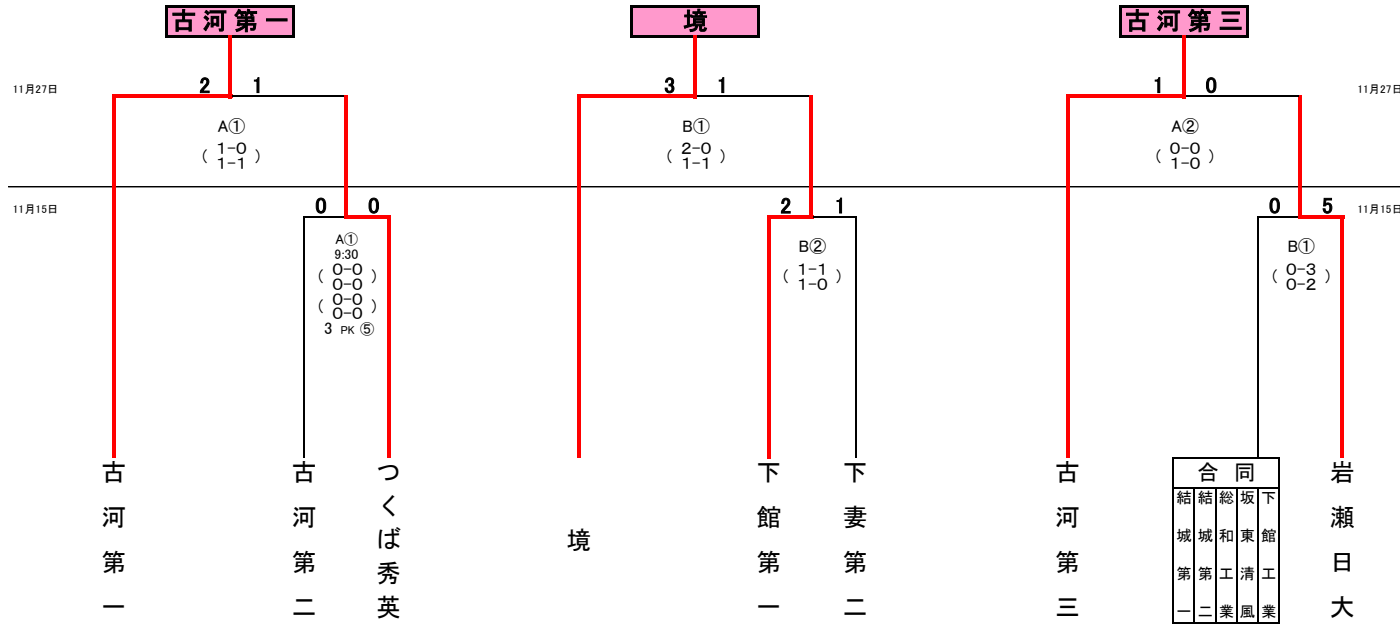

令和6年度茨城県高校サッカー新人大会 県西地区予選会 結果

(会場)

A	ヨシダサッカーフィールド
B	境町サッカー場
C	セキショウチャレンジスタジアム

(時間) ※会場2試合の場合

①10:00~	①10:00~
②12:00~	②12:30~
③14:00~	

- (県大会出場校)
- 古河第一
 - 境
 - 古河第三
 - 茗溪学園
 - 水海道第一
 - 八千代