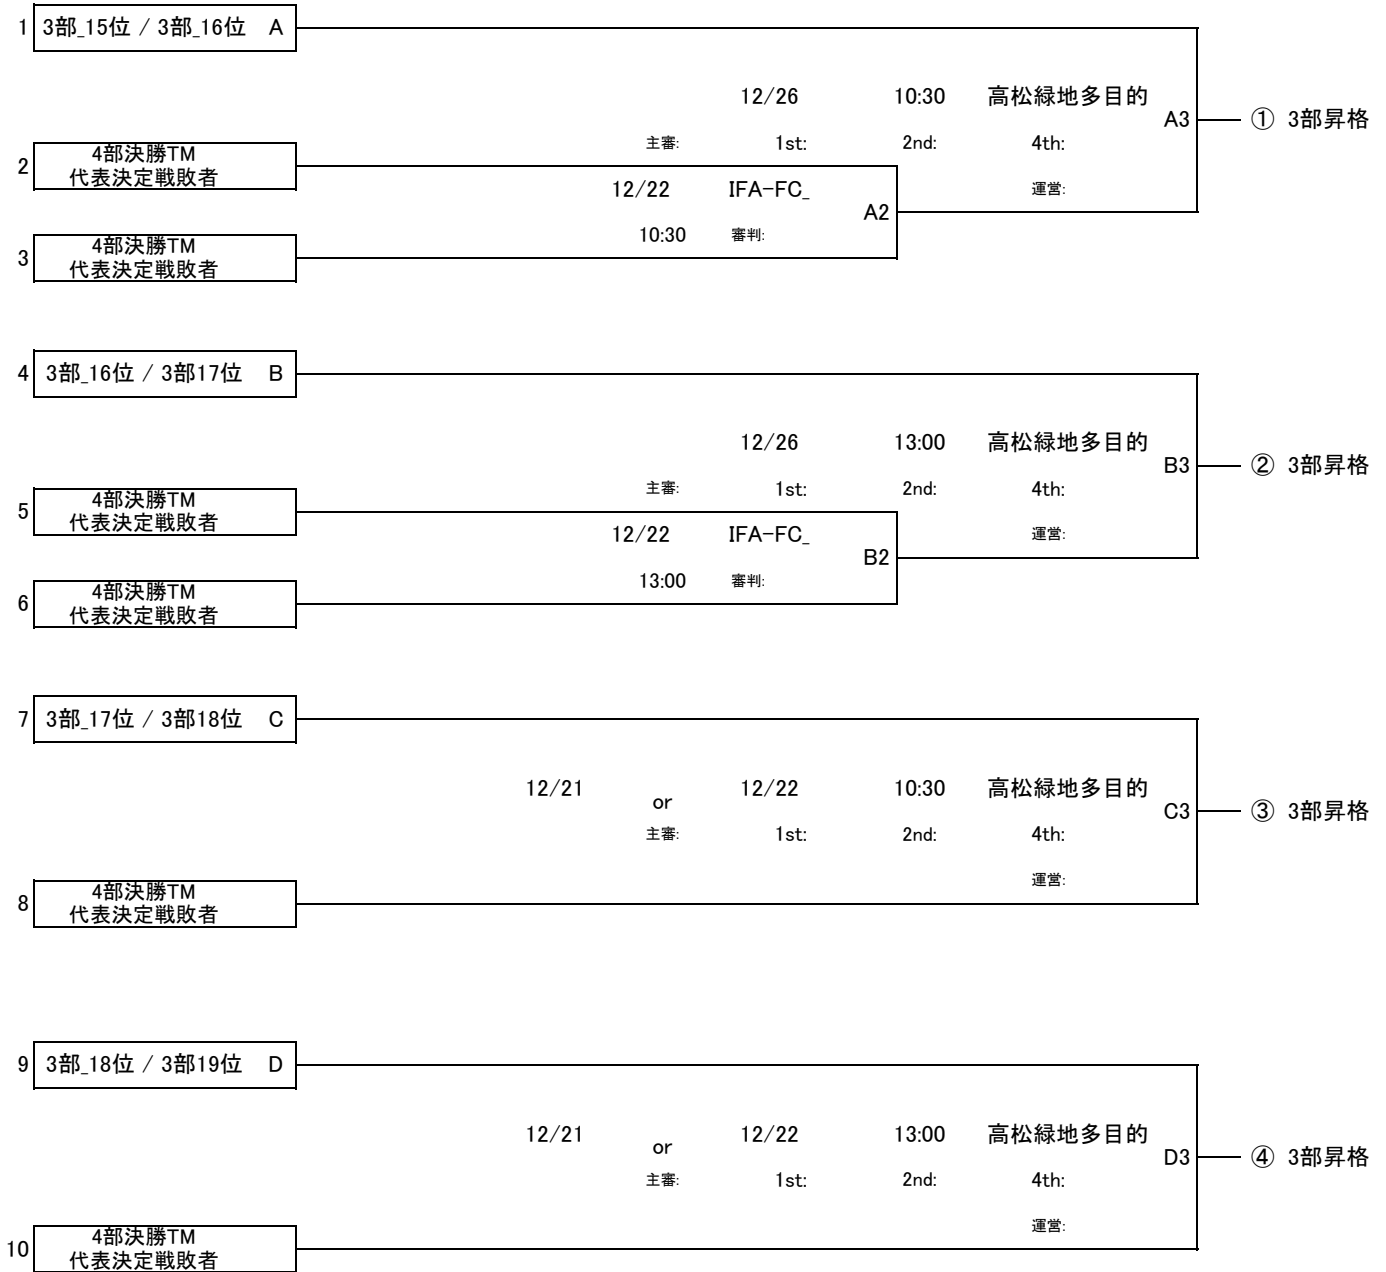

※プリンス2部昇格決定戦後に開催
/プリンス2部への昇格があった場合

※ 大会要項

○試合時間 90分, 決しない場合は, 5分間の休憩後PK戦によって次回への進出を決定する。

○飲水時間をとる場合は, 予め代表者会議で決定し両チームへ伝える。アディショナルタイムは1分とする。

○クーリングブレイクをとる場合は, 予め代表者会議で決定し両チームへ伝える。アディショナルタイムは3分とする。

その他、生徒の健康面への配慮を考えて運営を行う。他のルールについては2024年の大会要項による。