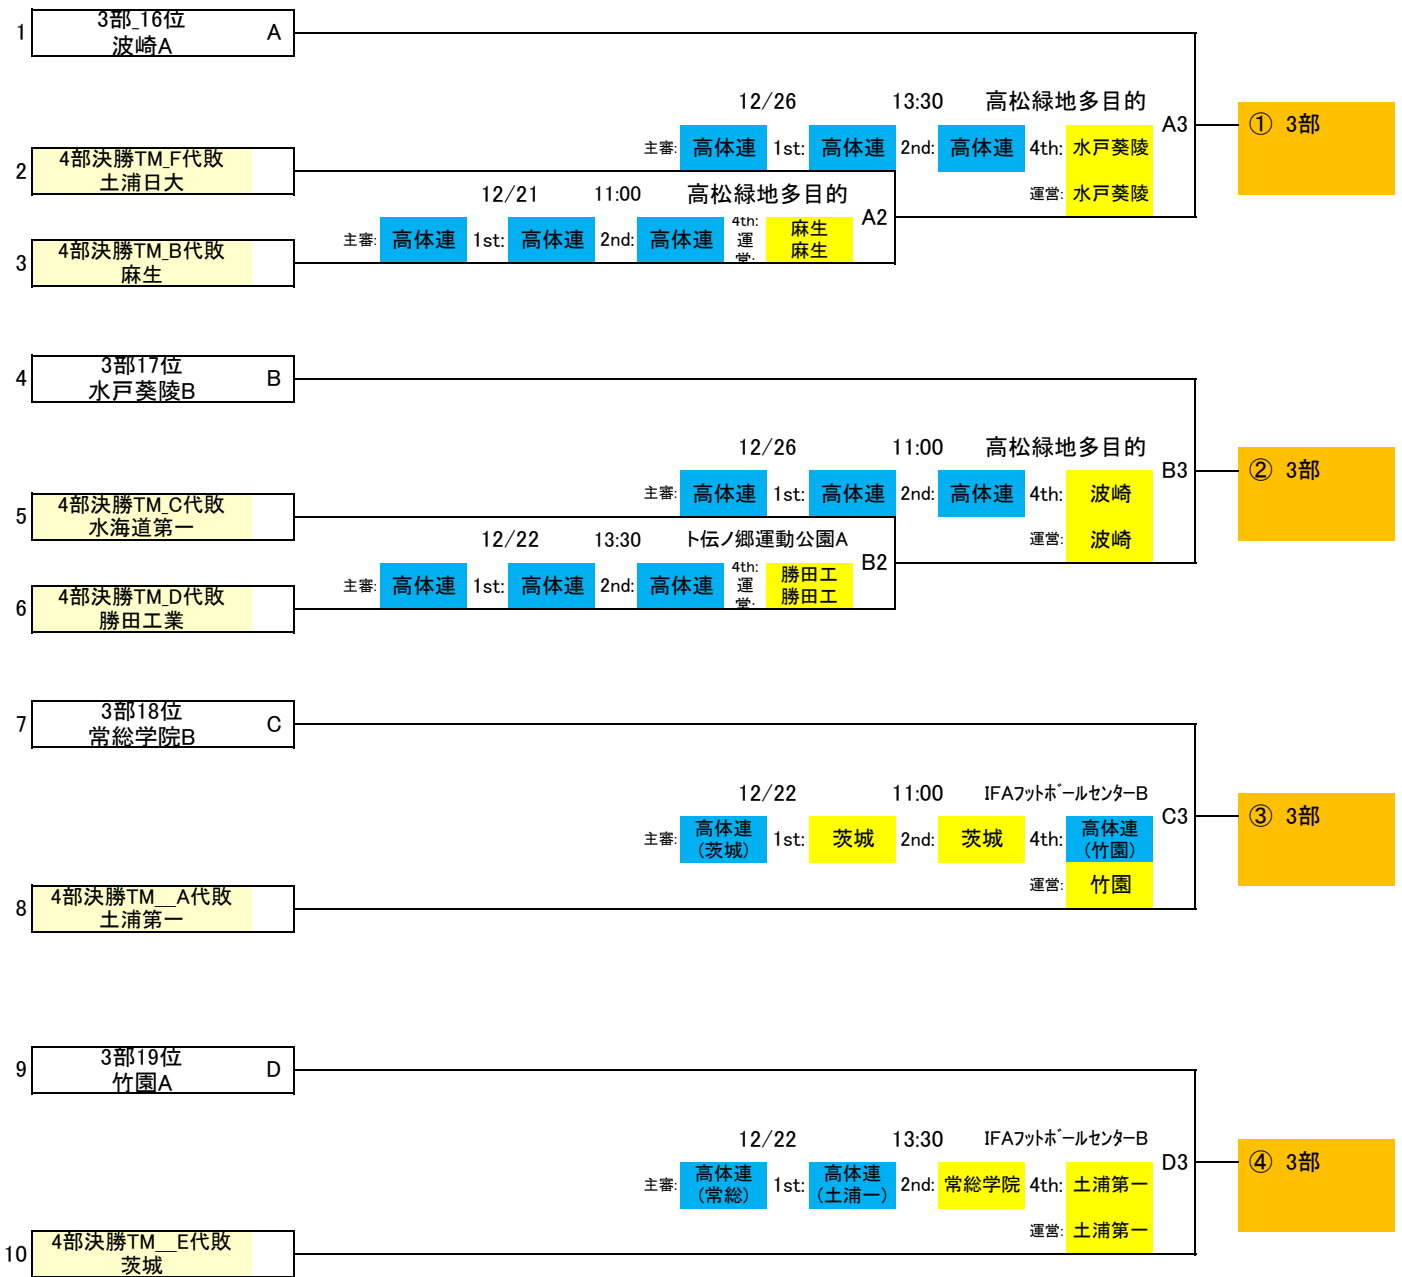

※プリンスリーグ関東 2部参入戦後に開催

※ 大会要項

○試合時間 90分、決しない場合は、5分間の休憩後PK戦によって次回への進出を決定する。

○飲水時間をとる場合は、予め代表者会議で決定し両チームへ伝える。アディショナルタイムは1分とする。

○クーリングブレイクをとる場合は、予め代表者会議で決定し両チームへ伝える。アディショナルタイムは3分とする。

その他、生徒の健康面への配慮を考えて運営を行う。他のルールについては2024年の大会要項による。